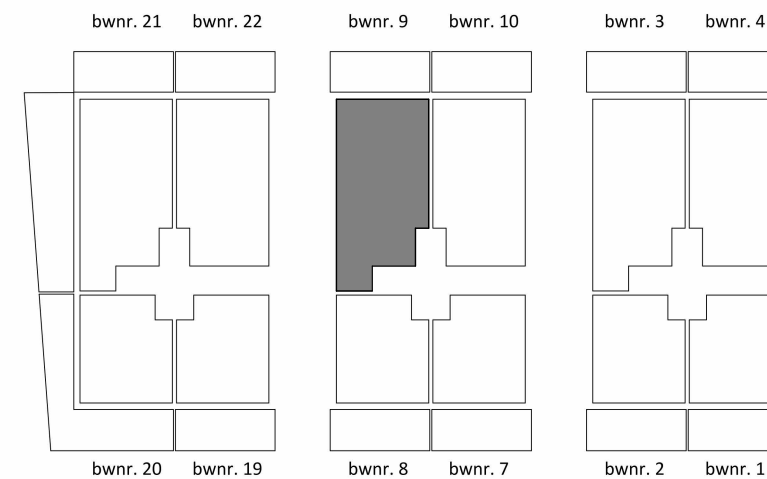

Renvooi elektra

-  enkele wandcontactdoos met randaarde
-  dubbele wandcontactdoos hor. met randaarde
-  dubbele wandcontactdoos ver. met randaarde
-  aansluitpunt bedraad
-  aansluitpunt loos
-  centraaldoos
-  wand lichtaansluitpunt
-  enkele schakelaar
-  serie schakelaar
-  wissel schakelaar
-  Thermostaat
-  beldrucker
-  rookmelder
-  data
-  recirculatiekap
-  elektrische radiator

ALGEMEEN:
-elektra uitvoeren conform NEN1010

- montagehoogten t.o.v. bovenkant dekvloer:
(tenzij anders vermeld)
- wandcontactdozen 300+
 - schakelaars 1050+
 - aansluitpunten d+cai 300+

gebruiksoppervlakte: 83.01m²
buitenruimte: 22.04m²