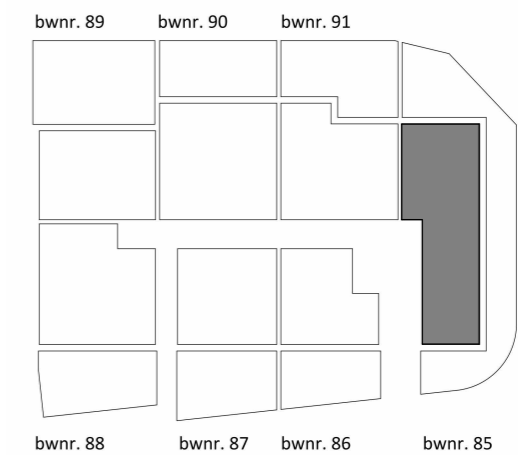

Renvooi elektra

	enkele wandcontactdoos met randaarde		mg	magnetron / oven
	dubbele wandcontactdoos hor. met randaarde		cai	radio / televisie
	dubbele wandcontactdoos ver. met randaarde		ic	intercom
	aansluitpunt bedraad		kk	koelkast
	aansluitpunt loos		kg	keukengroep
	centraaldoos		kt	kooktoestel (t.b.v. elektrisch koken)
	wand lichtaansluitpunt		wp	warmtepomp
	enkele schakelaar		wtw	warmte terugwin installatie
	serie schakelaar		wa	wasautomaat
	wissel schakelaar		wd	wasdroger
	Thermostaat		vv	vloer verwarming
	belddrukker			
	rookmelder			
	data			
	recirculatiekap			
	elektrische radiator			

ALGEMEEN:  
-elektra uitvoeren conform NEN1010

montagehoogten t.o.v. bovenkant dekplaat:  
(tenzij anders vermeld)  
- wandcontactdozen 300+  
- schakelaars 1050+  
- aansluitpunten d+cai 300+

gebruiksoppervlakte: 76.35m²  
buitenruimte: 81.10m²