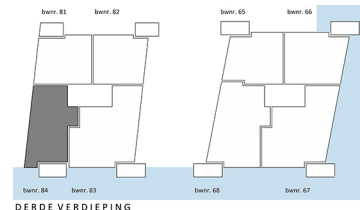

WOONOPPERVLAKTE: 133,72 m²
BUITENRUIMTE: 119,13 m²