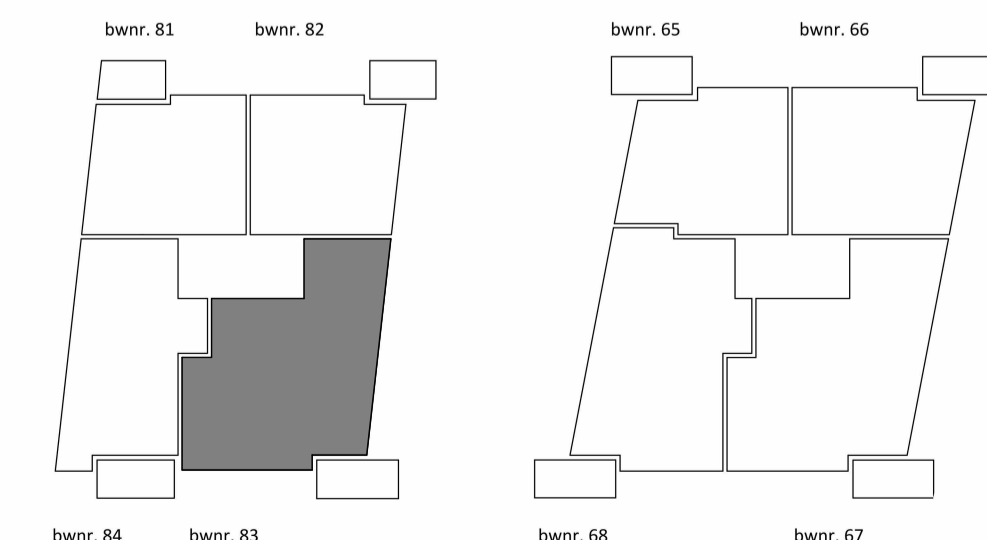

3e VERDIEPING

4e VERDIEPING

Renvooi elektra

- | | | |
|--|-----|---------------------------------------|
| enkele wandcontactdoos met randaarde | mg | magnetron / oven |
| dubbele wandcontactdoos hor. met randaarde | cal | radio / televisie |
| dubbele wandcontactdoos ver. met randaarde | ic | intercom |
| aansluitpunt bedraad | kk | koelkast |
| aansluitpunt loos | kg | keukengroep |
| centraaldoos | kt | kooktoestel (t.b.v. elektrisch koken) |
| wand lichtaansluitpunt | wp | warmtepomp |
| enkele schakelaar | wtw | warmte terugwin installatie |
| serie schakelaar | wa | wasautomaat |
| wissel schakelaar | wd | wasdroger |
| Thermostaat | vv | vloer verwarming |
| belrukker | | |
| rookmelder | | |
| data | | |
| rc | | |
| el | | |

gebruiksoppervlakte: 185.47m²
buitenruimte: 172.71m²

DERDE VERDIEPING