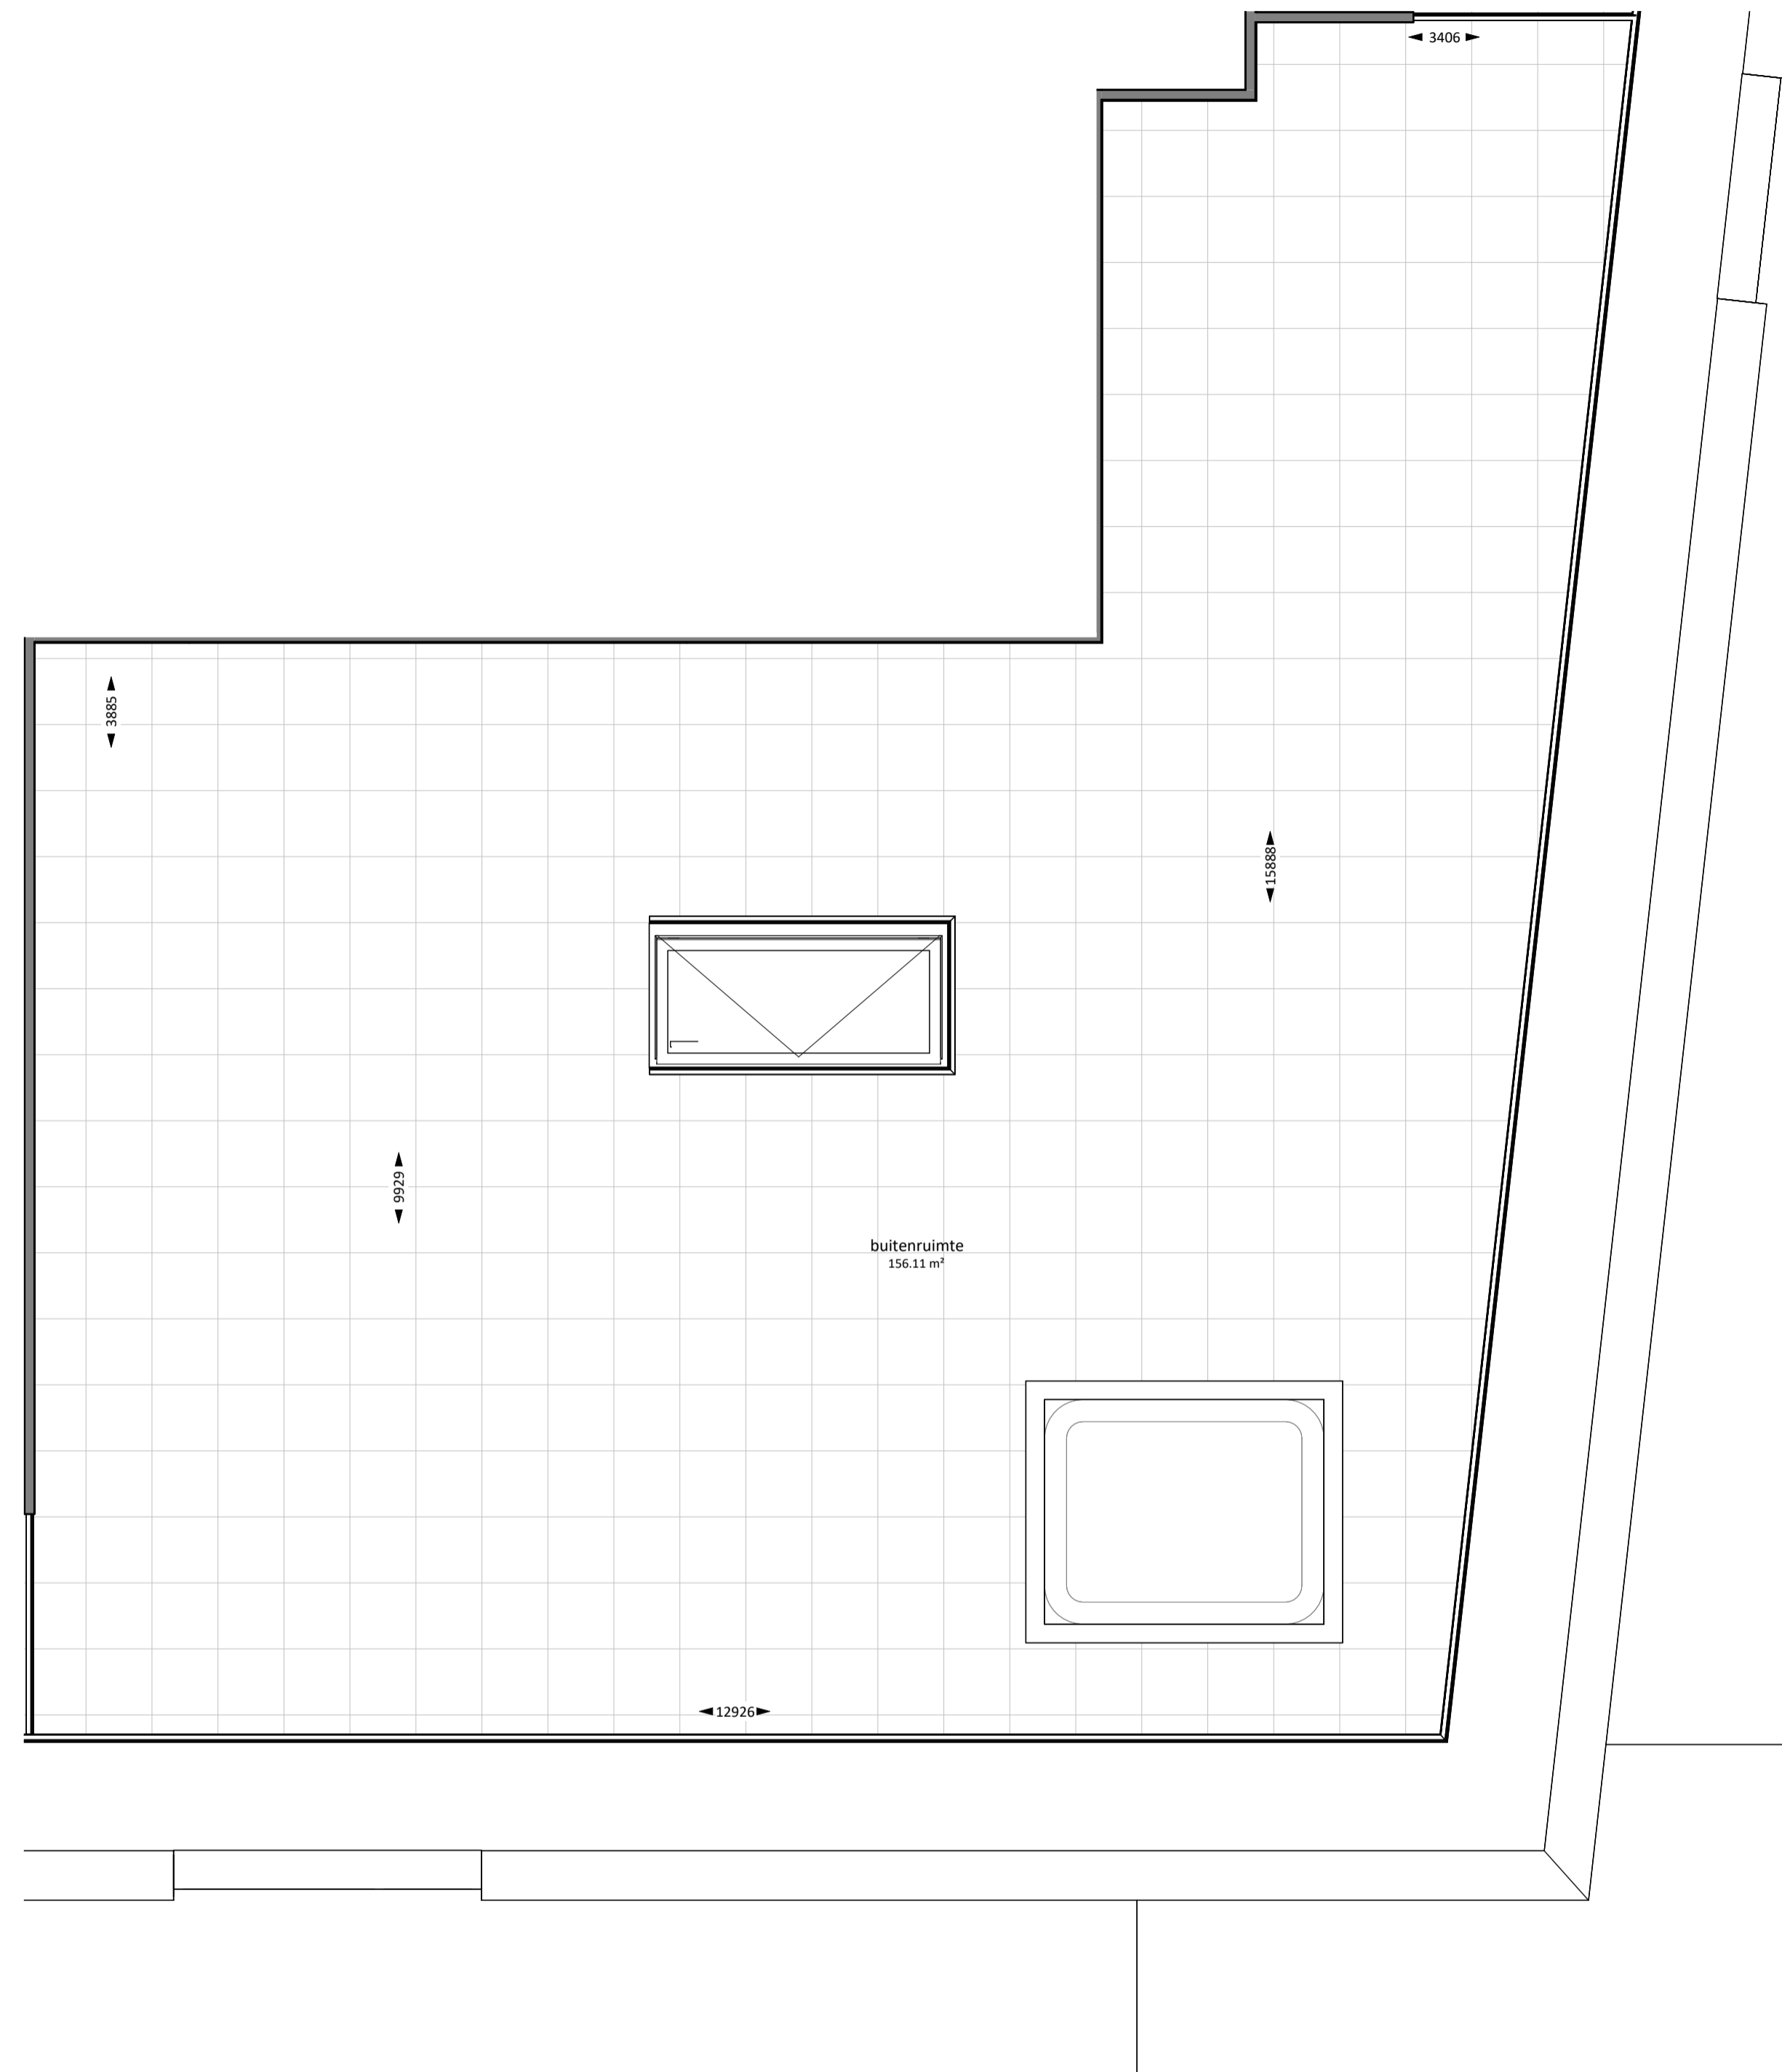

3e VERDIEPING

4e VERDIEPING

Renvooi elektra

- | | | |
|--|-----|---------------------------------------|
| enkele wandcontactdoos met randaarde | mg | magnetron / oven |
| dubbele wandcontactdoos hor. met randaarde | cal | radio / televisie |
| dubbele wandcontactdoos ver. met randaarde | ic | intercom |
| aansluitpunt bedraad | kk | koelkast |
| aansluitpunt loos | kg | keukengroep |
| centraaldoos | kt | kooktoestel (t.b.v. elektrisch koken) |
| wand lichtaansluitpunt | wp | warmtepomp |
| enkele schakelaar | wtw | warmte terugwin installatie |
| serie schakelaar | wa | wasautomaat |
| wissel schakelaar | wd | wasdroger |
| Thermostaat | vv | vloer verwarming |
| belrukker | | |
| rookmelder | | |
| data | | |
| rc | | |
| el | | |

gebruiksoppervlakte: 185.47m²
buitenruimte: 172.71m²

DERDE VERDIEPING