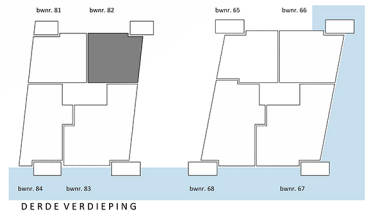

WOONOPPERVLAKTE: 109,52 m²
BUITENRUIMTE: 100,00 m²

DERDE VERDIEPING