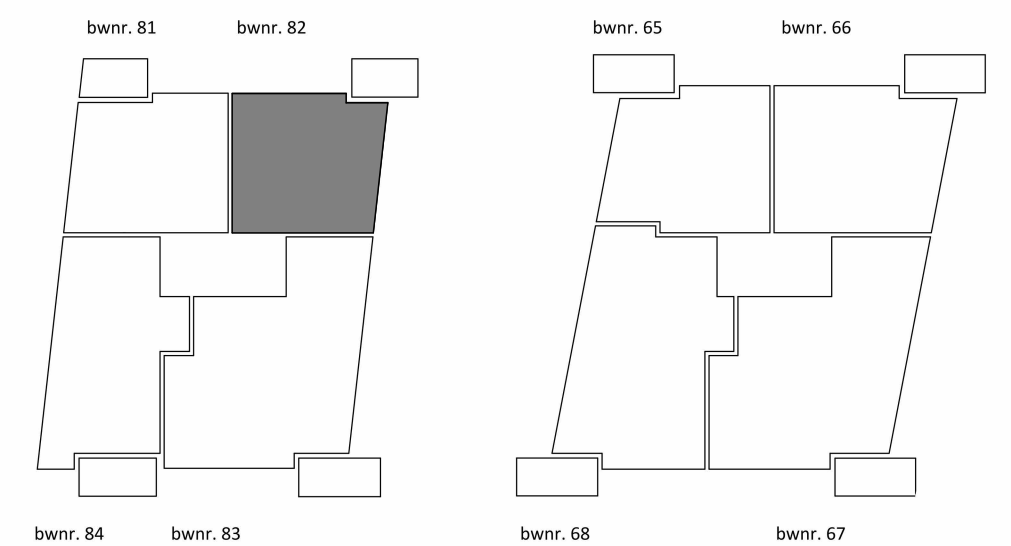

3e VERDIEPING

4e VERDIEPING

Renvooi elektra

- | | | | |
|--|--|-----|---------------------------------------|
| | enkele wandcontactdoos met randaarde | mg | magnetron / oven |
| | dubbele wandcontactdoos hor. met randaarde | cai | radio / televisie |
| | dubbele wandcontactdoos ver. met randaarde | ic | intercom |
| | aansluitpunt bedraad | kk | koelkast |
| | aansluitpunt loos | kg | keukengroep |
| | centraaldoos | kt | kooktoestel (t.b.v. elektrisch koken) |
| | wand lichteansluitpunt | wp | warmtepomp |
| | enkele schakelaar | wtw | warmte terugwin installatie |
| | serie schakelaar | wa | wasautomaat |
| | serie schakelaar | wd | wasdroger |
| | wissel schakelaar | vv | vloer verwarming |
| | Thermostaat | | |
| | bedrukker | | |
| | rookmelder | | |
| | data | | |
| | recirculatiekap | | |
| | elektrische radiator | | |

gebruiksoppervlakte: 108.32m²
buitenruimte: 100.47m²

- | | |
|---|------------------|
| wa | wasautomaat |
| wd | wasdroger |
| vv | vloer verwarming |
| ALGEMEEN: | |
| -elektra uitvoeren conform NEN1010 | |
| montagehoogten t.o.v. bovenkant dekvloer: | |
| (tenzij anders vermeld) | |
| - wandcontactdozen | 300+ |
| - schakelaars | 1050+ |
| - aansluitpunten d+cai | 300+ |

DERDE VERDIEPING

MAATVOERING IS NIET GESCHIKT VOOR
OPDRACHT AAN DERDEN

1:50