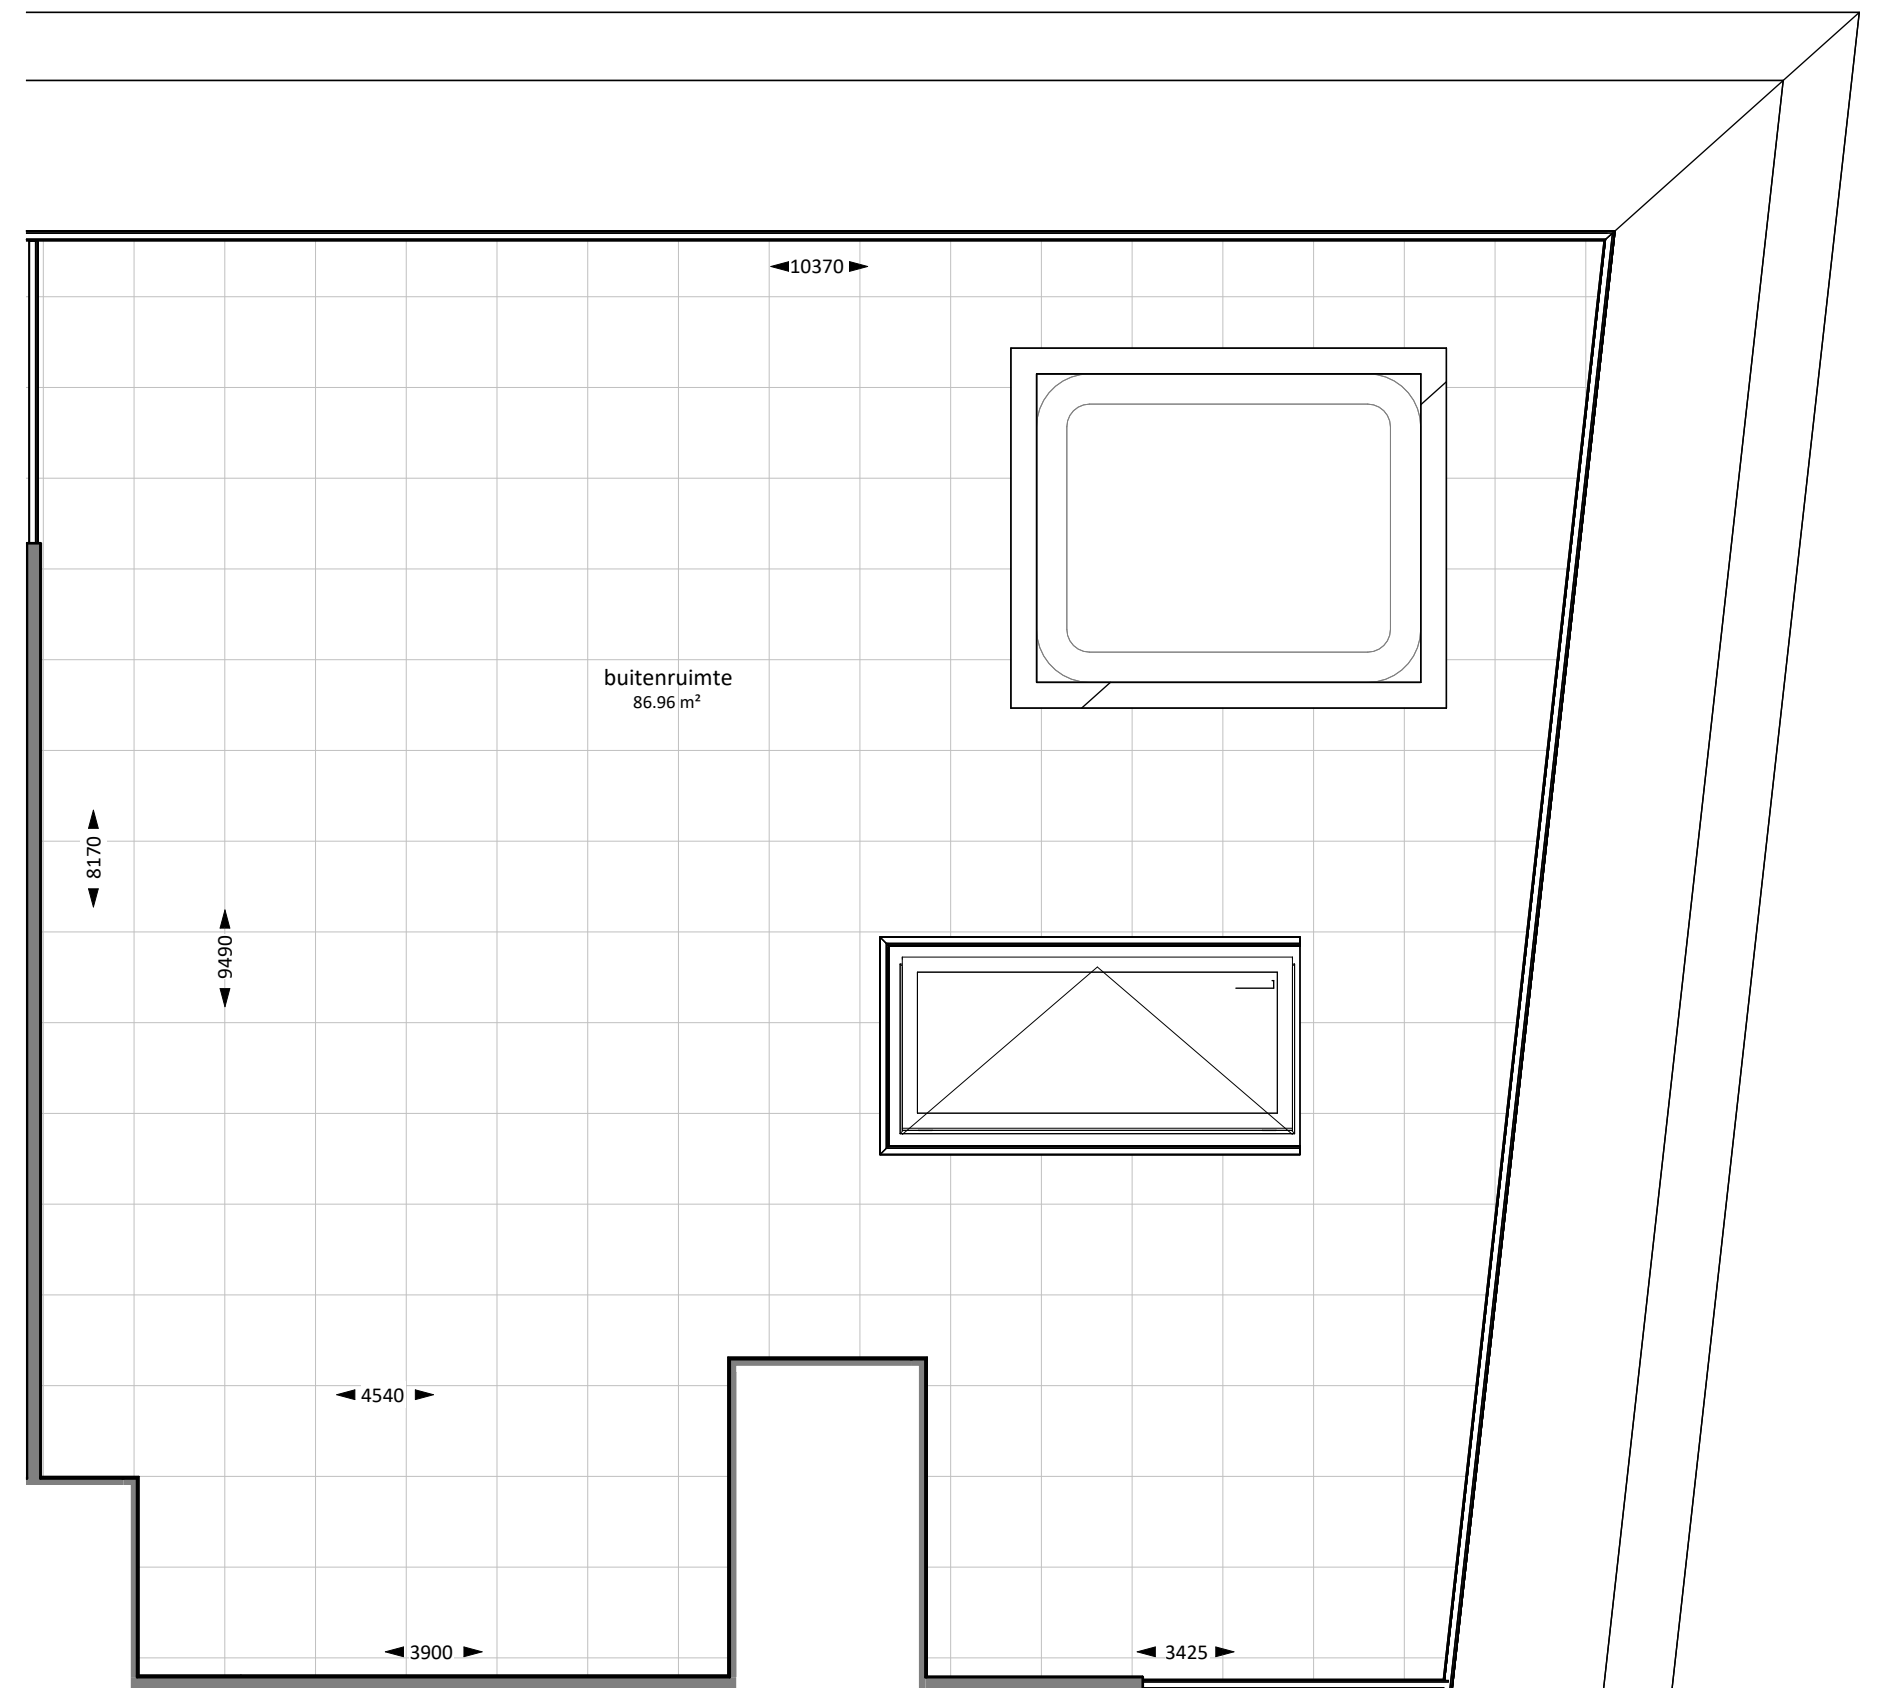

3e VERDIEPING

4e VERDIEPING

Renvooi elektra

- | | | | |
|--|--|-----|---------------------------------------|
| | enkele wandcontactdoos met randaarde | mg | magnetron / oven |
| | dubbele wandcontactdoos hor. met randaarde | cai | radio / televisie |
| | dubbele wandcontactdoos ver. met randaarde | ic | intercom |
| | aansluitpunt bedraad | kk | koelkast |
| | aansluitpunt loos | kg | keukengroep |
| | centraaldoos | kt | kooktoestel (t.b.v. elektrisch koken) |
| | wand lichteansluitpunt | wp | warmtepomp |
| | enkele schakelaar | wtw | warmte terugwin installatie |
| | serie schakelaar | wa | wasautomaat |
| | serie schakelaar | wd | wasdroger |
| | wissel schakelaar | vv | vloer verwarming |
| | Thermostaat | | |
| | bedrukker | | |
| | rookmelder | | |
| | data | | |
| | recirculatiekap | | |
| | elektrische radiator | | |

gebruiksoppervlakte: 108.32m²
buitenruimte: 100.47m²

- | | |
|---|------------------|
| wa | wasautomaat |
| wd | wasdroger |
| vv | vloer verwarming |
| ALGEMEEN: | |
| -elektra uitvoeren conform NEN1010 | |
| montagehoogten t.o.v. bovenkant dekvloer: | |
| (tenzij anders vermeld) | |
| - wandcontactdozen | 300+ |
| - schakelaars | 1050+ |
| - aansluitpunten d+cai | 300+ |

DERDE VERDIEPING

MAATVOERING IS NIET GESCHIKT VOOR
OPDRACHT AAN DERDEN

1:50