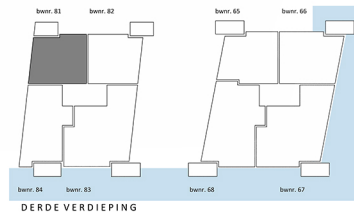

WOONOPPERVLAKTE: 111,14 m²
BUITENRUIMTE: 104,56 m²