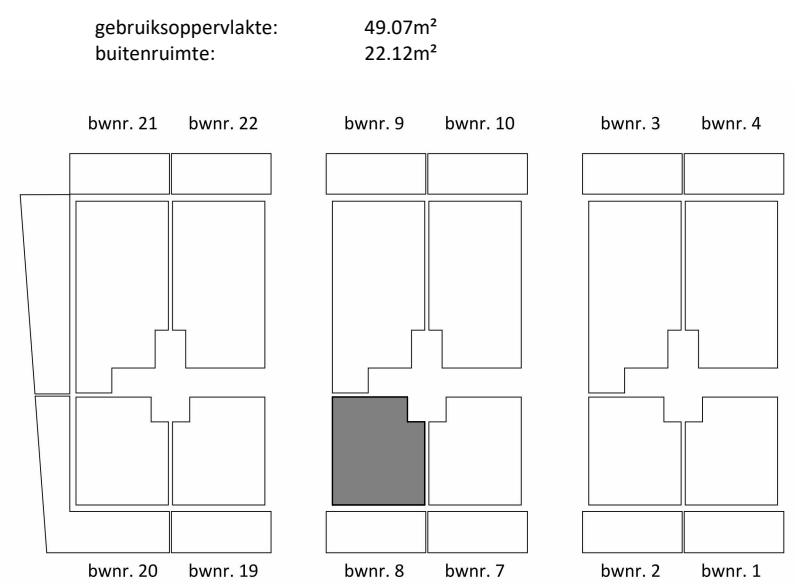

Renvooi elektra

-  enkele wandcontactdoos met randaarde
  -  dubbele wandcontactdoos hor. met randaarde
  -  dubbele wandcontactdoos ver. met randaarde
  -  aansluitpunt bedraad
  -  aansluitpunt loos
  -  centraaldoos
  -  wand lichtaansluitpunt
  -  enkele schakelaar
  -  serie schakelaar
  -  wissel schakelaar
  -  Thermostaat
  -  beldrukker
  -  rookmelder
  -  data
  -  recirculatiekap
  -  elektrische radiator
- mg magnetron / oven
  - cai radio / televisie
  - ic intercom
  - kk koelkast
  - kg keukengroep
  - kt kooktoestel (t.b.v. elektrich koken)
  - wp warmtepomp
  - wtw warmte terugwin installatie
  - wa wasautomaat
  - wd wasdroger
  - vv vloer verwarming
- ALGEMEEN:  
-elektra uitvoeren conform NEN1010
- montagehoogten t.o.v. bovenkant dekvloer:  
(tenzij anders vermeld)
- wandcontactdozen 300+
  - schakelaars 1050+
  - aansluitpunten d+cai 300+

BEGANE GROND

MAATVOERING IS NIET GESCHIKT VOOR  
OPDRACHT AAN DERDEN

A3  
1:50