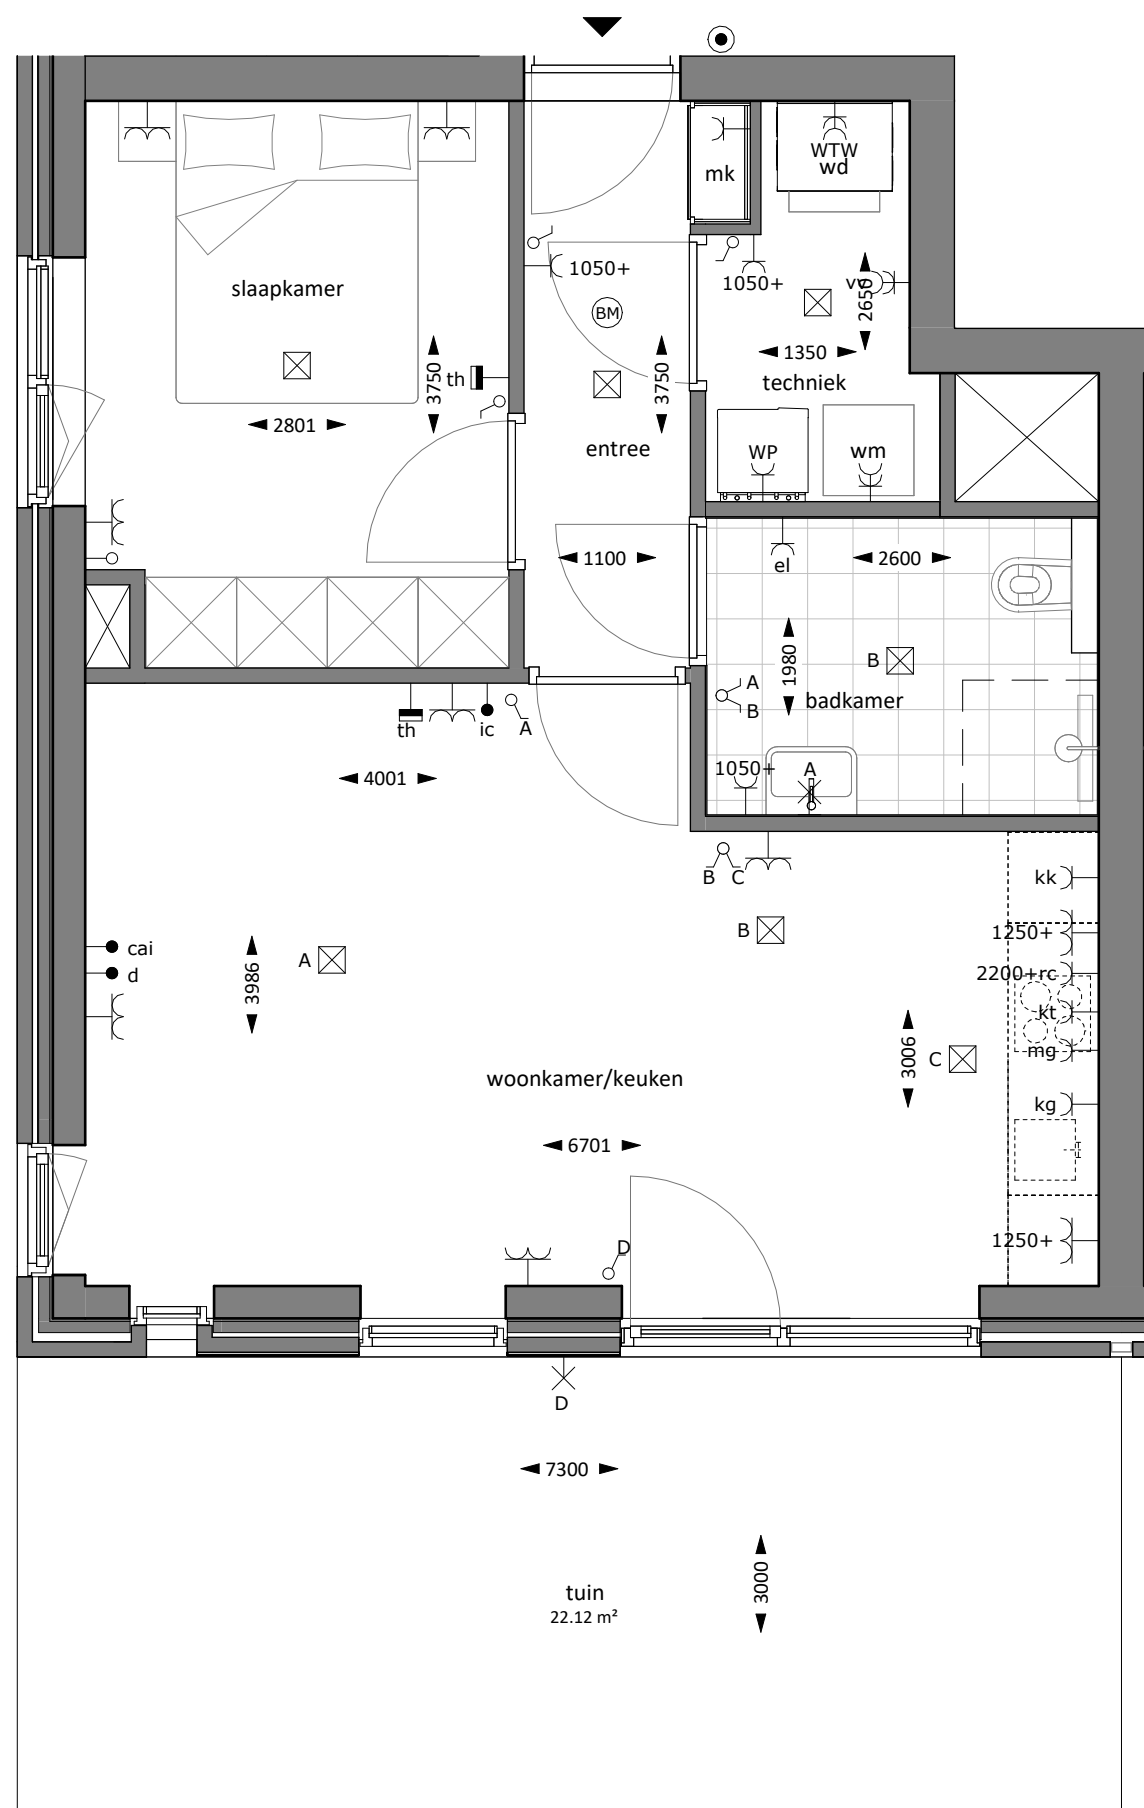

Renvooi elektra

-  enkele wandcontactdoos met randaarde
  -  dubbele wandcontactdoos hor. met randaarde
  -  dubbele wandcontactdoos ver. met randaarde
  -  aansluitpunt bedraad
  -  aansluitpunt loos
  -  centraaldoos
  -  wand lichtaansluitpunt
  -  enkele schakelaar
  -  serie schakelaar
  -  wissel schakelaar
  -  Thermostaat
  -  beldrukker
  -  rookmelder
  -  data
  -  recirculatiekap
  -  elektrische radiator
- mg magnetron / oven
  - cai radio / televisie
  - ic intercom
  - kk koelkast
  - kg keukengroep
  - kt kooktoestel (t.b.v. elektrich koken)
  - wp warmtepomp
  - wtw warmte terugwin installatie
  - wa wasautomaat
  - wd wasdroger
  - vv vloer verwarming
- ALGEMEEN:  
-elektra uitvoeren conform NEN1010
- montagehoogten t.o.v. bovenkant dekvloer:  
(tenzij anders vermeld)
- wandcontactdozen 300+
  - schakelaars 1050+
  - aansluitpunten d+cai 300+

BEGANE GROND

MAATVOERING IS NIET GESCHIKT VOOR  
OPDRACHT AAN DERDEN

A3  
1:50