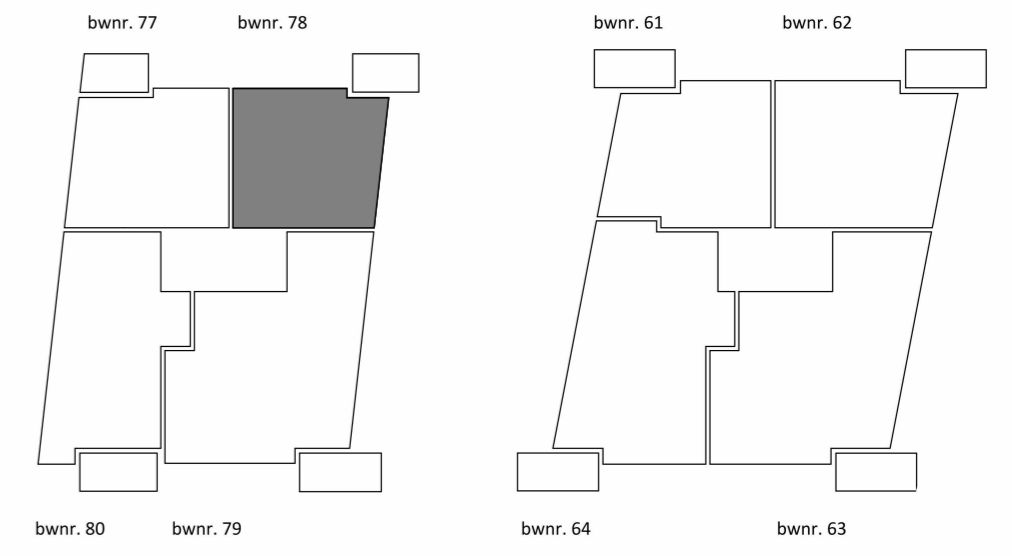

Renvooi elektra

	enkele wandcontactdoos met randaarde	mg	magnetron / oven
	dubbele wandcontactdoos hor. met randaarde	cai	radio / televisie
	dubbele wandcontactdoos ver. met randaarde	ic	intercom
	aansluitpunt bedraad	kk	koelkast
	aansluitpunt loos centraaldoos	kg	keukengroep
	wand lichtaansluitpunt	kt	kooktoestel (t.b.v. elektrisch koken)
	enkele schakelaar	wp	warmtepomp
	serie schakelaar	wtw	warmte terugwin installatie
	wissel schakelaar	wa	wasautomaat
	Thermostaat	wd	wasdroger
	beldrukker	vv	vloer verwarming
	rookmelder		
	data		
	recirculatiekap		
	elektrische radiator		

ALGEMEEN:
-elektra uitvoeren conform NEN1010

montagehoogten t.o.v. bovenkant dekvloer:
(tenzij anders vermeld)
- wandcontactdozen 300+
- schakelaars 1050+
- aansluitpunten d+cai 300+

gebruiksoppervlakte: 108.32m²
buitenruimte: 13.51m²

TWEEDE VERDIEPING

MAATVOERING IS NIET GESCHIKT VOOR
OPDRACHT AAN DERDEN