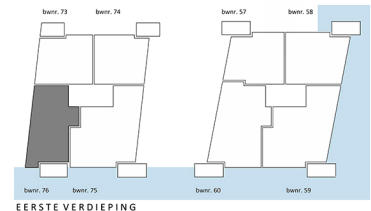

WOONOPPERVLAKTE: 134,20 m²
BUITENRUIMTE: 15,63 m²