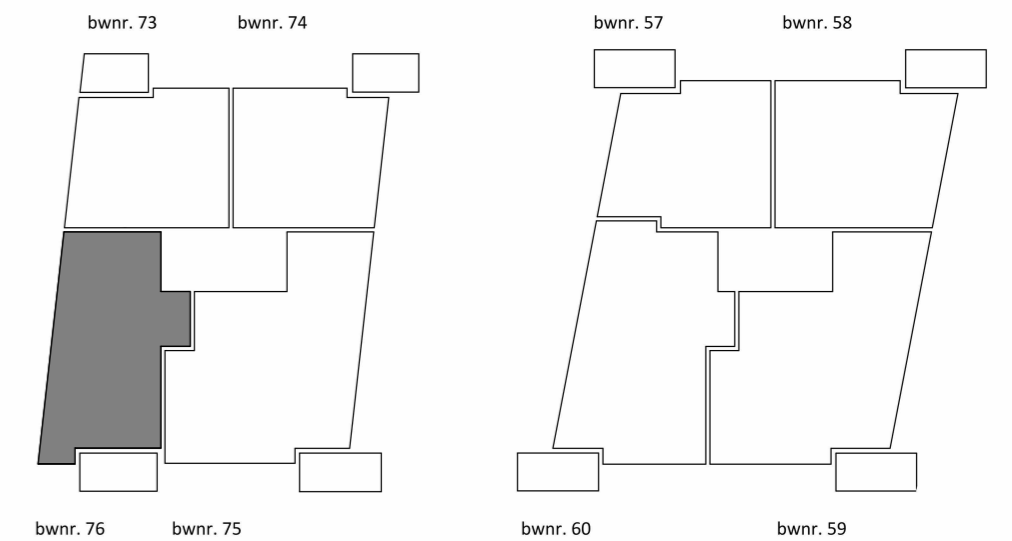

**Renvooi elektra**

	enkele wandcontactdoos met randaarde	mg	magnetron / oven
	dubbele wandcontactdoos hor. met randaarde	cai	radio / televisie
	dubbele wandcontactdoos ver. met randaarde	ic	intercom
	aansluitpunt bedraad	kk	koelkast
	aansluitpunt loos	kg	keukengroep
	centraaldoos	kt	kooktoestel (t.b.v. elektrisch koken)
	wand lichtaansluitpunt	wp	warmtepomp
	enkele schakelaar	wtw	warmte terugwin installatie
	serie schakelaar	wa	wasautomaat
	wissel schakelaar	wd	wasdroger
	Thermostaat	vv	vloer verwarming
	beldrukker		
	rookmelder		
	data		
	recirculatiekap		
	elektrische radiator		

ALGEMEEN:  
-elektra uitvoeren conform NEN1010

montagehoogten t.o.v. bovenkant dekvloer:  
(tenzij anders vermeld)  
- wandcontactdozen 300+  
- schakelaars 1050+  
- aansluitpunten d+cai 300+

**gebruiksoppervlakte: 133.23m²**  
**buitenruimte: 15.98m²**

EERSTE VERDIEPING

MAATVOERING IS NIET GESCHIKT VOOR  
OPDRACHT AAN DERDEN

1:50