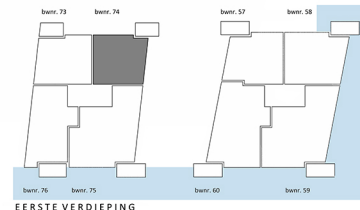

WOONOPPERVLAKTE: 108,17 m²
BUITENRUIMTE: 13,05 m²