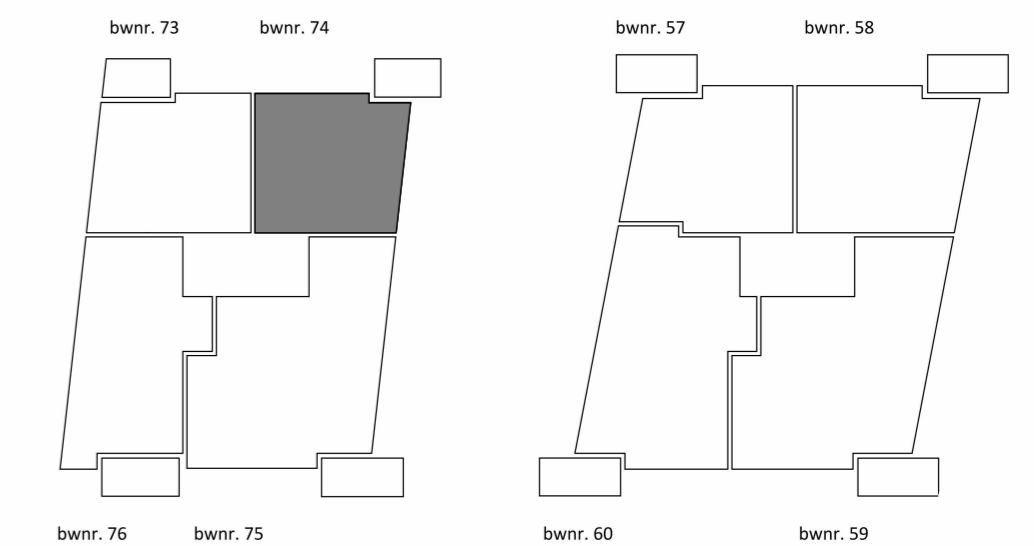

Renvooi elektra

	enkele wandcontactdoos met randaarde	mg	magnetron / oven
	dubbele wandcontactdoos hor. met randaarde	cai	radio / televisie
	dubbele wandcontactdoos ver. met randaarde	ic	intercom
	aansluitpunt bedraad	kk	koelkast
	aansluitpunt loos	kg	keukengroep
	centraaldoos	kt	kooktoestel (t.b.v. elektrisch koken)
	wand lichtaansluitpunt	wp	warmtepomp
	enkele schakelaar	wtw	warmte terugwin installatie
	serie schakelaar	wa	wasautomaat
	wissel schakelaar	wd	wasdroger
	Thermostaat	vv	vloer verwarming
	beldrukker	ALGEMEEN:	
	rookmelder	-elektra uitvoeren conform NEN1010	
	data	montagehoogten t.o.v. bovenkant dekvloer:	
	el	(tenzij anders vermeld)	
		- wandcontactdozen 300+	
		- schakelaars 1050+	
		- aansluitpunten d+cai 300+	

gebruiksoppervlakte: 108.32m²
buitenruimte: 13.51m²

EEERSTE VERDIEPING

MAATVOERING IS NIET GESCHIKT VOOR
OPDRACHT AAN DERDEN

1:50 A2