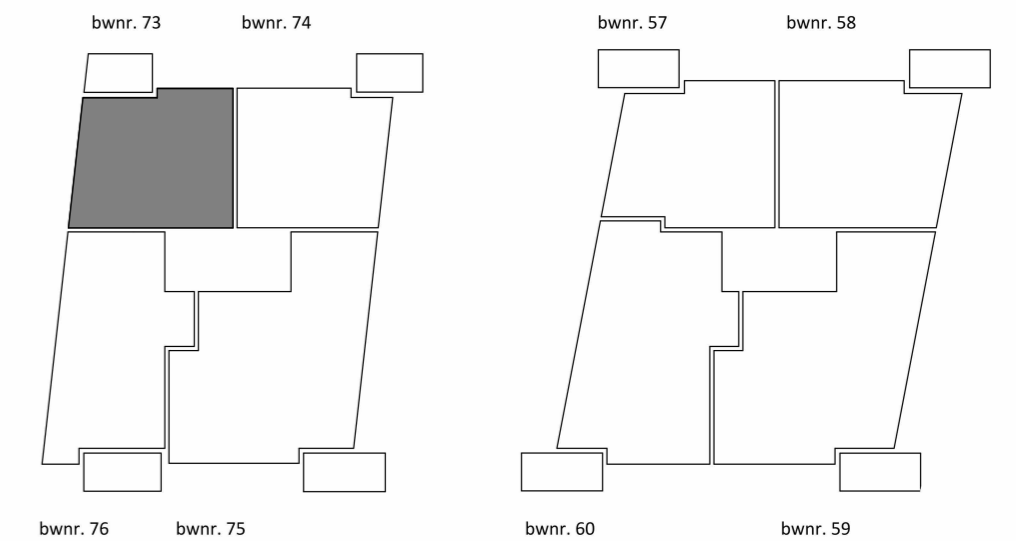

Renvooi elektra

	enkele wandcontactdoos met randaarde	mg	magnetron / oven
	dubbele wandcontactdoos hor. met randaarde	cai	radio / televisie
	dubbele wandcontactdoos ver. met randaarde	ic	intercom
	aansluitpunt bedraad	kk	koelkast
	aansluitpunt loos	kg	keukengroep
	centraaldoos	kt	kooktoestel (t.b.v. elektrisch koken)
	wand lichtaansluitpunt	wp	warmtepomp
	enkele schakelaar	wtw	warmte terugwin installatie
	serie schakelaar	wa	wasautomaat
	wissel schakelaar	wd	wasdroger
	Thermostaat	vv	vloer verwarming
	beldrukker	ALGEMEEN:	
	rookmelder	-elektra uitvoeren conform NEN1010	
	data	montagehoogten t.o.v. bovenkant dekvloer:	
	rc	(tenzij anders vermeld)	
	el	- wandcontactdozen 300+	
		- schakelaars 1050+	
		- aansluitpunten d+cai 300+	

gebruiksoppervlakte: 111.24m²
buitenruimte: 13.38m²

EERSTE VERDIEPING

MAATVOERING IS NIET GESCHIKT VOOR
OPDRACHT AAN DERDEN

1:50 A2