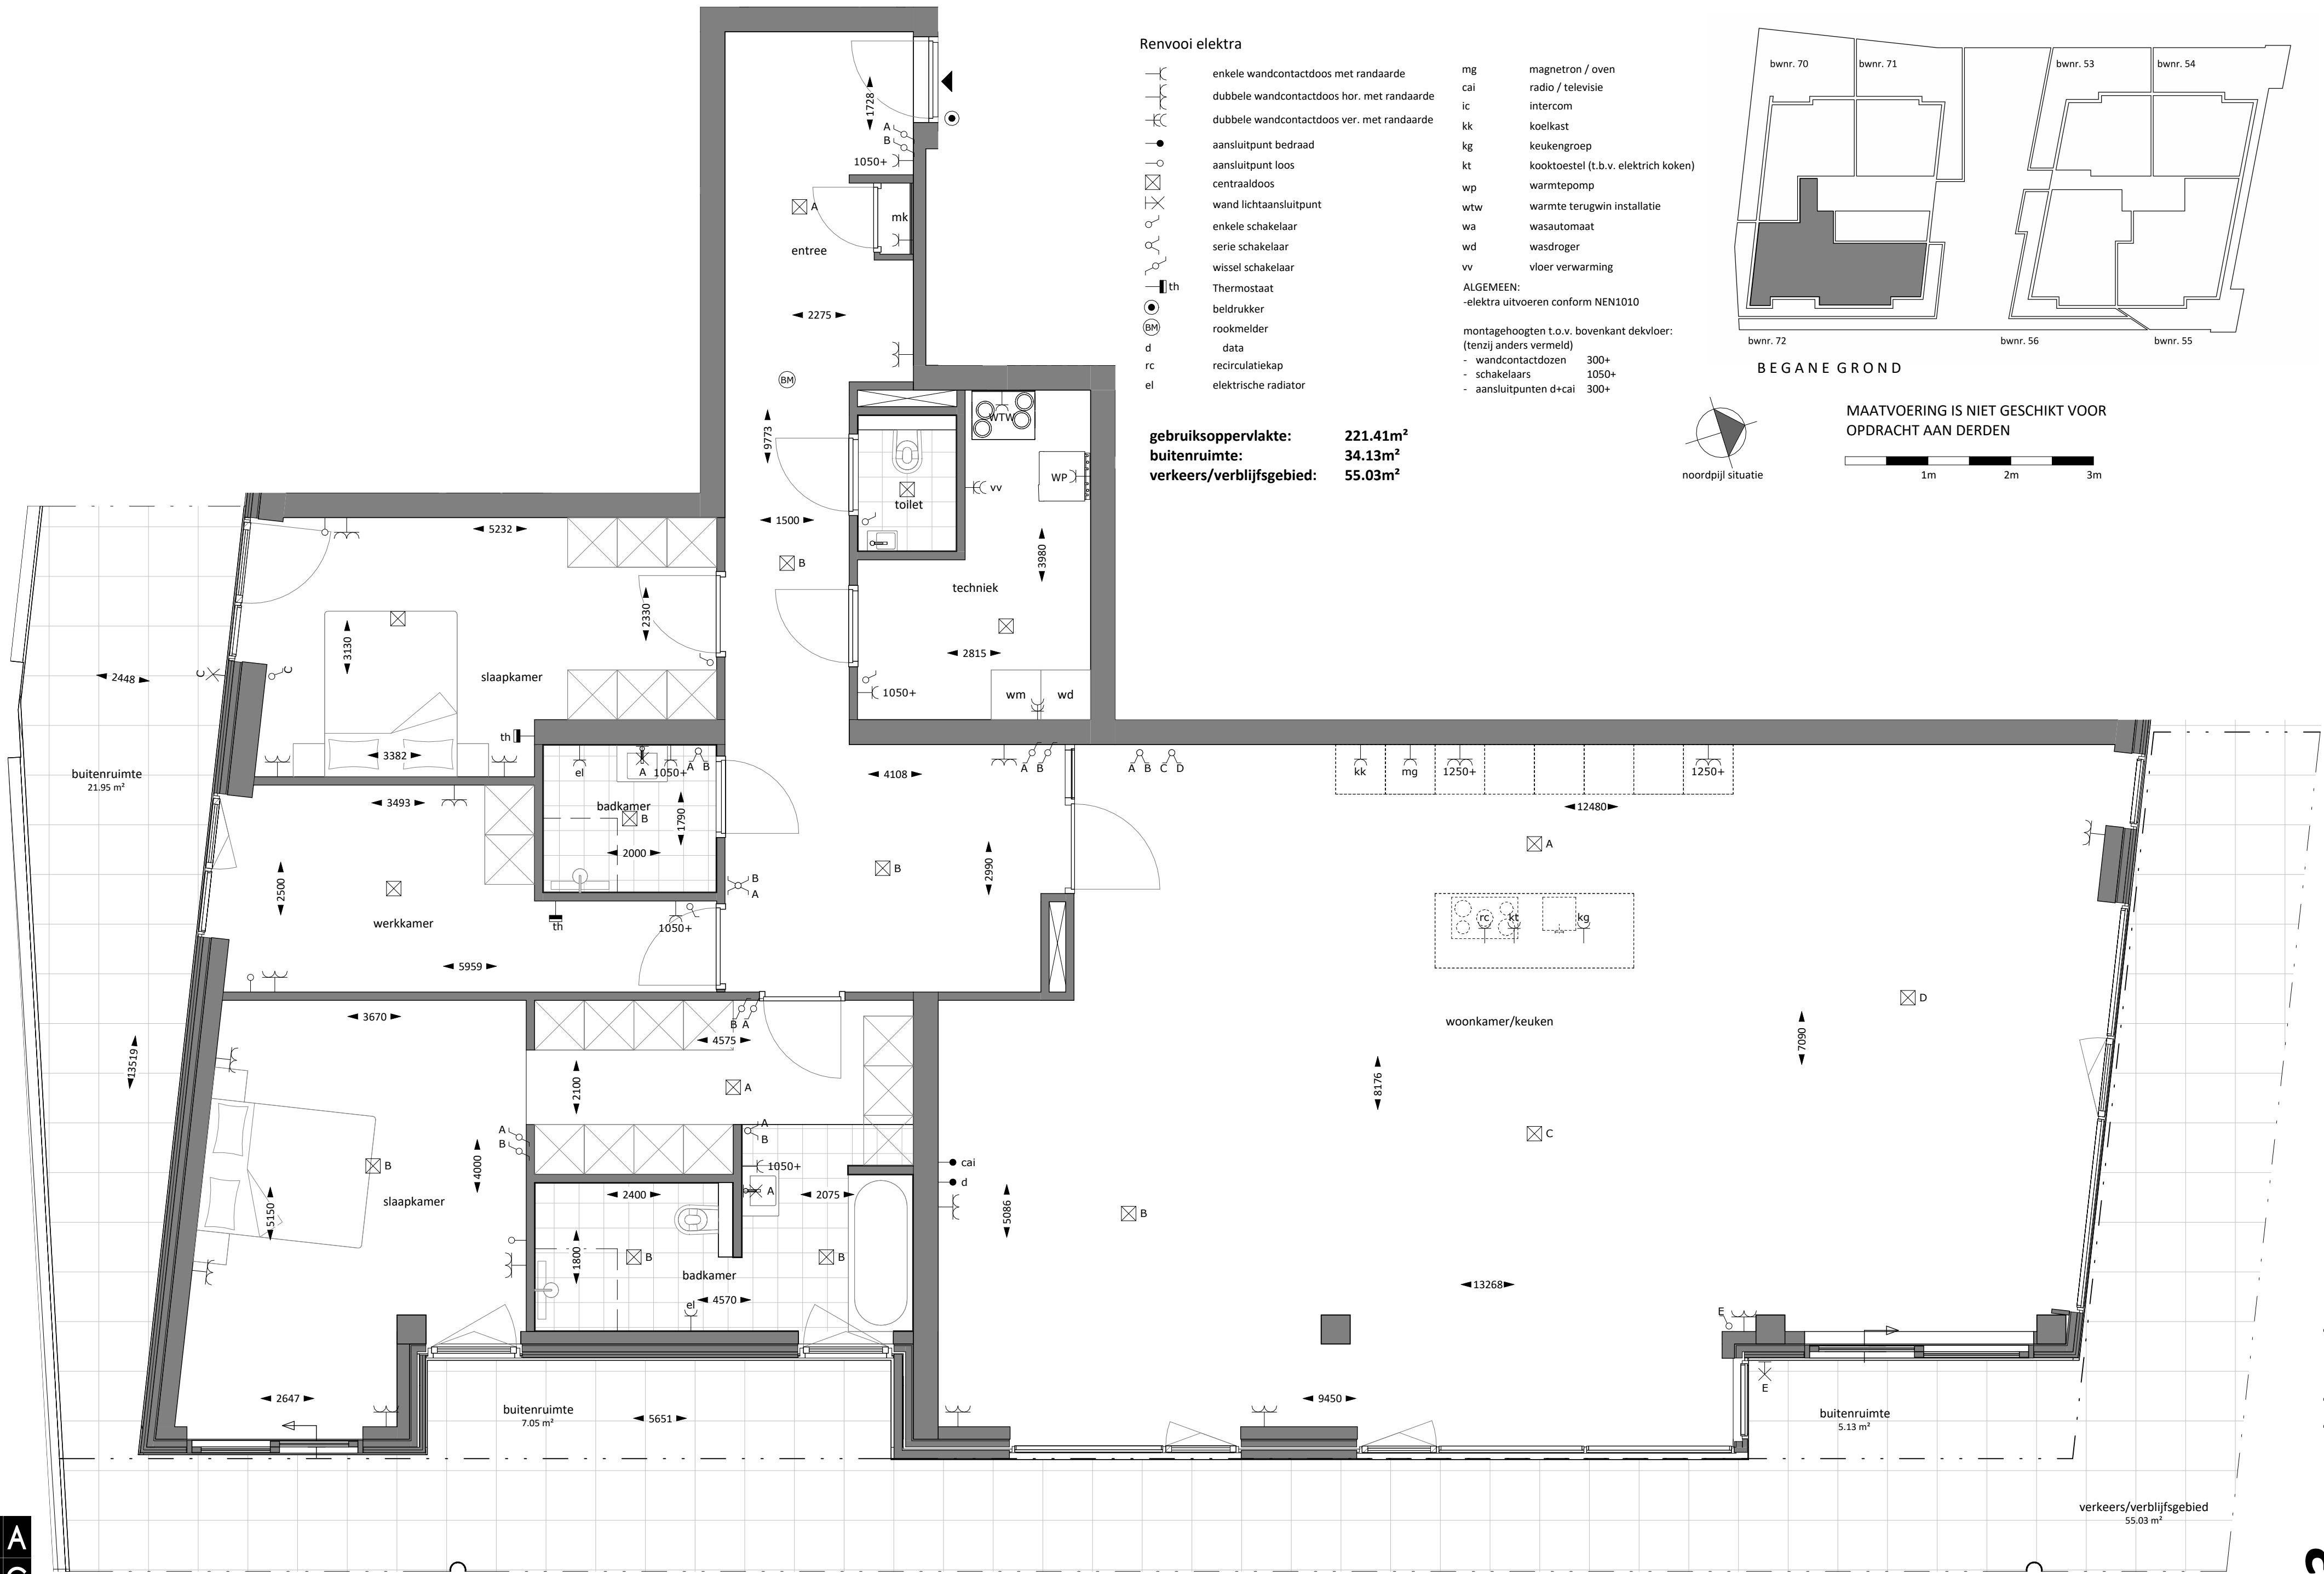

BEGANE GROND

noordpijl situatie

MAATVOERING IS NIET GESCHIKT VOOR
OPDRACHT AAN DERDEN

Renvooi elektra

- enkele wandcontactdoos met randaarde
- dubbele wandcontactdoos hor. met randaarde
- dubbele wandcontactdoos ver. met randaarde
- aansluitpunt bedraad
- aansluitpunt loos
- centraaldoos
- wand lichtaansluitpunt
- enkele schakelaar
- serie schakelaar
- wissel schakelaar
- Thermostaat
- belddrukker
- rookmelder
- data
- recirculatiekap
- elektrische radiator

- mg magnetron / oven
- cai radio / televisie
- ic intercom
- kk koelkast
- kg keukengroep
- kt kooktoestel (t.b.v. elektrisch koken)
- wp warmtepomp
- wtw warmte terugwin installatie
- wa wasautomaat
- wd wasdroger
- vv vloer verwarming

ALGEMEEN:
-elektra uitvoeren conform NEN1010

montagehoogten t.o.v. bovenkant dekvloer:
(tenzij anders vermeld)

- wandcontactdozen 300+
- schakelaars 1050+
- aansluitpunten d+cai 300+

gebruiksoppervlakte: 221.41m²
buitenruimte: 34.13m²
verkeers/verblijfsgebied: 55.03m²

verkeers/verblijfsgebied
55.03 m²