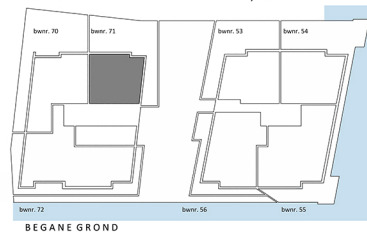

WOONOPPERVLAKTE: 107,17 m²
 BUITENRUIMTE: 136,63 m²

MAATVOERING IS NIET GESCHIKT VOOR
 OPDRACHT AAN DERDEN

1:50