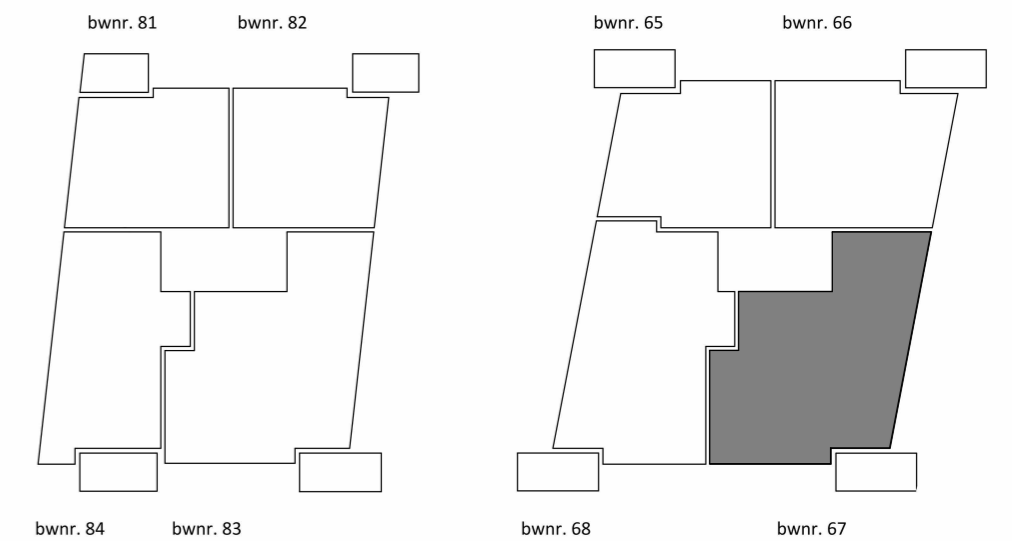

Renvooi elektra

	enkele wandcontactdoos met randaarde	mg	magnetron / oven
	dubbele wandcontactdoos hor. met randaarde	cai	radio / televisie
	dubbele wandcontactdoos ver. met randaarde	ic	intercom
	aansluitpunt bedraad	kk	koelkast
	aansluitpunt loos	kg	keukengroep
	centraaldoos	kt	kooktoestel (t.b.v. elektrisch koken)
	wand lichtaansluitpunt	wp	warmtepomp
	enkele schakelaar	wtw	warmte terugwin installatie
	serie schakelaar	wa	wasautomaat
	wissel schakelaar	wd	wasdroger
	Thermostaat	vv	vloer verwarming
	beldrukker		
	rookmelder		
	data		
	recirculatiekap		
	elektrische radiator		

ALGEMEEN:
 -elektra uitvoeren conform NEN1010
 montagehoogten t.o.v. bovenkant dekvloer:
 (tenzij anders vermeld)
 - wandcontactdozen 300+
 - schakelaars 1050+
 - aansluitpunten d+cai 300+

gebruiksoppervlakte: 189.38m²
buitenruimte: 16.64m²

DERDE VERDIEPING

MAATVOERING IS NIET GESCHIKT VOOR
 OPDRACHT AAN DERDEN

1:50

Blok D - bouwnummer - 67

1673