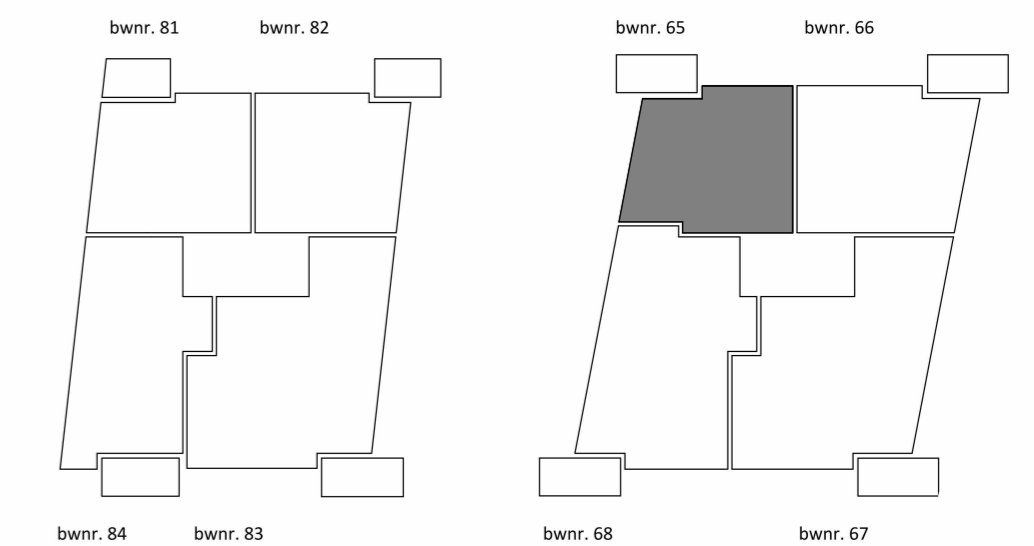

**Renvooi elektra**

	enkele wandcontactdoos met randaarde	mg	magnetron / oven
	dubbele wandcontactdoos hor. met randaarde	cai	radio / televisie
	dubbele wandcontactdoos ver. met randaarde	ic	intercom
	aansluitpunt bedraad	kk	koelkast
	aansluitpunt loos	kg	keukengroep
	centraaldoos	kt	kooktoestel (t.b.v. elektrisch koken)
	wand lichtaansluitpunt	wp	warmtepomp
	enkele schakelaar	wtw	warmte terugwin installatie
	serie schakelaar	wa	wasautomaat
	wissel schakelaar	wd	wasdroger
	Thermostaat	vv	vloer verwarming
	beldrukker	ALGEMEEN:	
	rookmelder	-elektra uitvoeren conform NEN1010	
	data	montagehoogten t.o.v. bovenkant dekvloer:	
	recirculatiekap	(tenzij anders vermeld)	
	elektrische radiator	- wandcontactdozen	300+
		- schakelaars	1050+
		- aansluitpunten d+cai	300+

**gebruiksoppervlakte: 117.73m²**  
**buitenruimte: 16.65m²**

**DERDE VERDIEPING**

MAATVOERING IS NIET GESCHIKT VOOR  
OPDRACHT AAN DERDEN

A2  
1:50