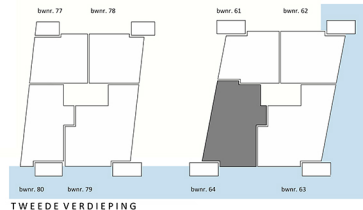

WOONOPPERVLAKTE: 174,75 m²
BUITENRUIMTE: 16,16 m²

TWEDE VERDIEPING