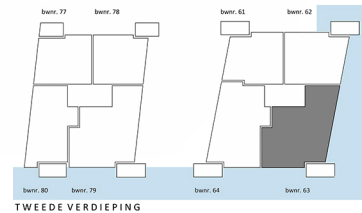

WOONOPPERVLAKTE: 188,45 m²
BUITENRUIMTE: 16,15 m²