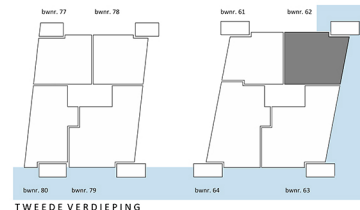

WOONOPPERVLAKTE: 128,92 m²
BUITENRUIMTE: 16,13 m²