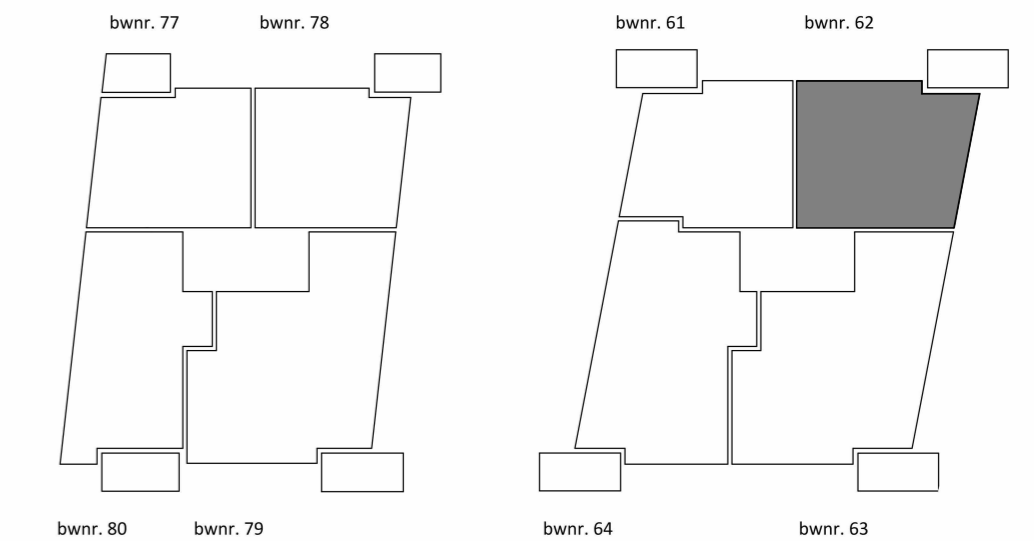

**Renvooi elektra**

	enkele wandcontactdoos met randaarde	mg	magnetron / oven
	dubbele wandcontactdoos hor. met randaarde	cai	radio / televisie
	dubbele wandcontactdoos ver. met randaarde	ic	intercom
	aansluitpunt bedraad	kk	koelkast
	aansluitpunt loos	kg	keukengroep
	centraaldoos	kt	kooktoestel (t.b.v. elektrich koken)
	wand lichtaansluitpunt	wp	warmtepomp
	enkele schakelaar	wtw	warmte terugwin installatie
	serie schakelaar	wa	wasautomaat
	wissel schakelaar	wd	wasdroger
	Thermostaat	vv	vloer verwarming
	beldrukker	ALGEMEEN:	
	rookmelder	-elektra uitvoeren conform NEN1010	
	data	montagehoogten t.o.v. bovenkant dekvloer:	
	recirculatiekap	(tenzij anders vermeld)	
	elektrische radiator	- wandcontactdozen	300+
		- schakelaars	1050+
		- aansluitpunten d+cai	300+

**gebruiksoppervlakte: 129.56m<sup>2</sup>**  
**buitenruimte: 16.64m<sup>2</sup>**

**TWEEDE VERDIEPING**

noordpijl situatie

MAATVOERING IS NIET GESCHIKT VOOR OPDRACHT AAN DERDEN

1:50 <sup>A2</sup>