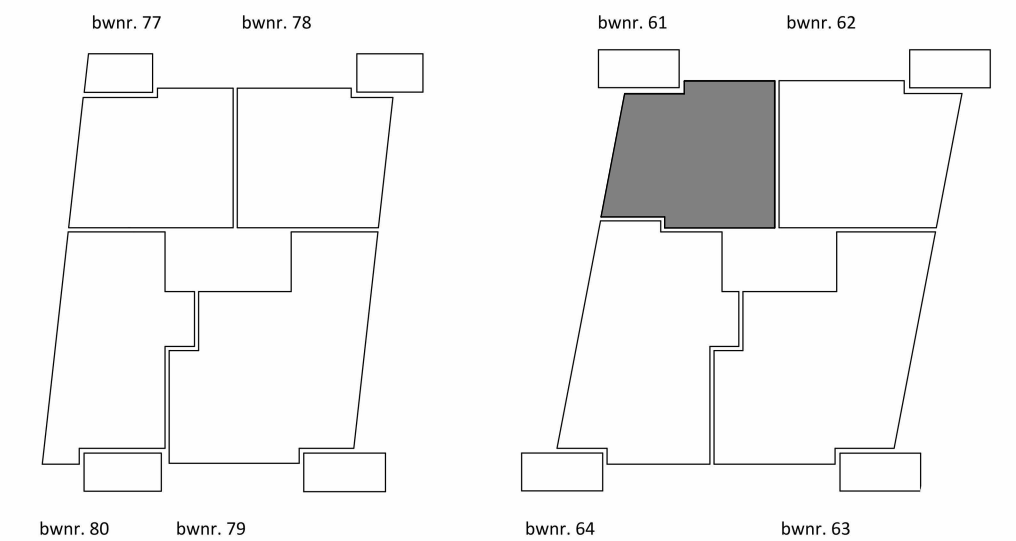

**Renvooi elektra**

	enkele wandcontactdoos met randaarde	mg	magnetron / oven
	dubbele wandcontactdoos hor. met randaarde	cai	radio / televisie
	dubbele wandcontactdoos ver. met randaarde	ic	intercom
	aansluitpunt bedraad	kk	koelkast
	aansluitpunt loos	kg	keukengroep
	centraaldoos	kt	kooktoestel (t.b.v. elektrisch koken)
	wand lichtaansluitpunt	wp	warmtepomp
	enkele schakelaar	wtw	warmte terugwin installatie
	serie schakelaar	wa	wasautomaat
	wissel schakelaar	wd	wasdroger
	Thermostaat	vv	vloer verwarming
	beldrukker	ALGEMEEN:	
	rookmelder	-elektra uitvoeren conform NEN1010	
	data	montagehoogten t.o.v. bovenkant dekplaat:	
	recirculatiekap	(tenzij anders vermeld)	
	elektrische radiator	- wandcontactdozen 300+	
		- schakelaars 1050+	
		- aansluitpunten d+cai 300+	

**gebruiksoppervlakte: 117.73m<sup>2</sup>**  
**buitenruimte: 16.65m<sup>2</sup>**

**TWEEDE VERDIEPING**

MAATVOERING IS NIET GESCHIKT VOOR  
OPDRACHT AAN DERDEN

A2  
1:50