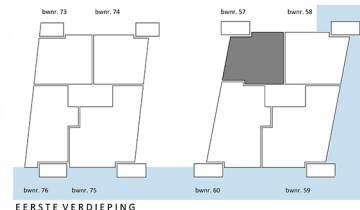

WOONOPPERVLAKTE: 117,07 m²
BUITENRUIMTE: 16,63 m²