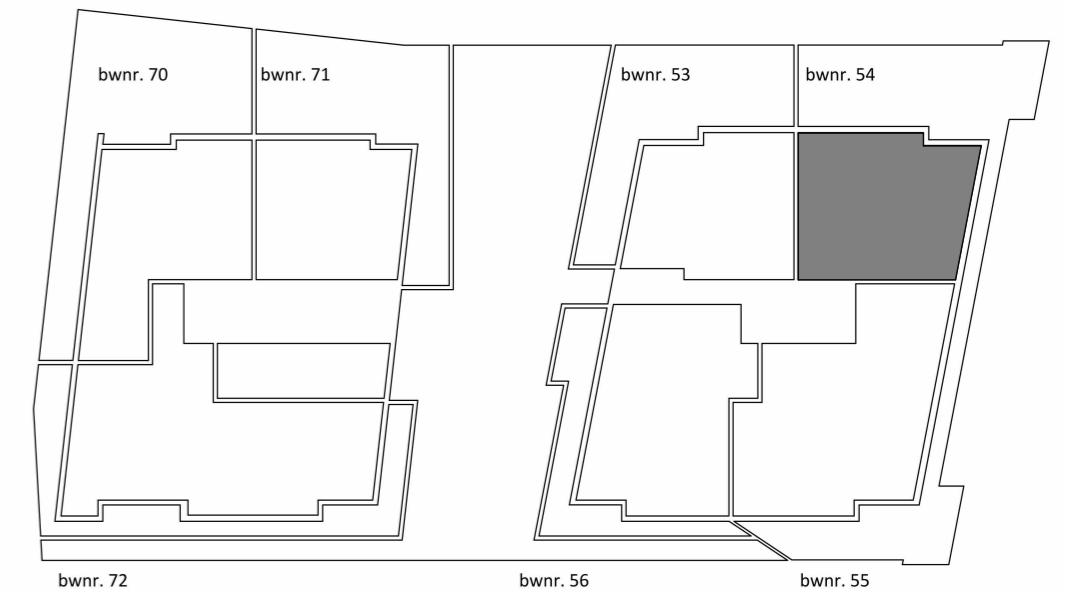

Renvooi elektra

	enkele wandcontactdoos met randaarde	mg	magnetron / oven
	dubbele wandcontactdoos hor. met randaarde	cai	radio / televisie
	dubbele wandcontactdoos ver. met randaarde	ic	intercom
	aansluitpunt bedraad	kk	koelkast
	aansluitpunt loos	kg	keukengroep
	centraaldoos	kt	kooktoestel (t.b.v. elektrisch koken)
	wand lichtaansluitpunt	wp	warmtepomp
	enkele schakelaar	wtw	warmte terugwin installatie
	serie schakelaar	wa	wasautomaat
	wissel schakelaar	wd	wasdroger
	Thermostaat	vv	vloer verwarming
	beldrukker	ALGEMEEN:	
	rookmelder	-elektra uitvoeren conform NEN1010	
	data	montagehoogten t.o.v. bovenkant dekvloer:	
	rc	(tenzij anders vermeld)	
	el	- wandcontactdozen	300+
		- schakelaars	1050+
		- aansluitpunten d+cai	300+

gebruiksoppervlakte: 129.56m<sup>2</sup>  
buitenruimte: 126.60m<sup>2</sup>

BEGANE GROND

MAATVOERING IS NIET GESCHIKT VOOR  
OPDRACHT AAN DERDEN

1:50