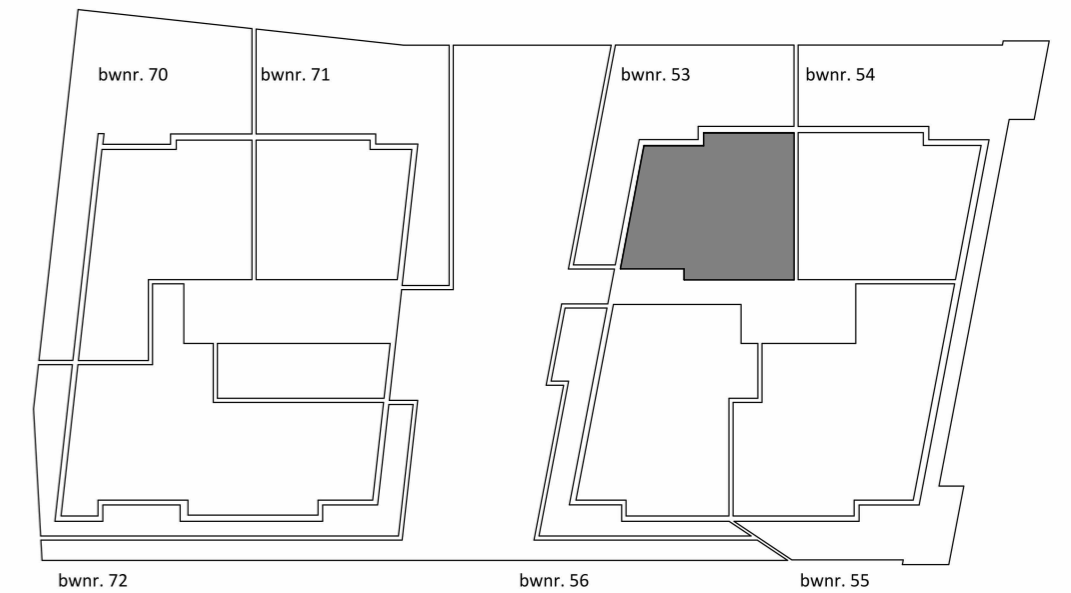

**Renvooi elektra**

	enkele wandcontactdoos met randaarde	mg	magnetron / oven
	dubbele wandcontactdoos hor. met randaarde	cai	radio / televisie
	dubbele wandcontactdoos ver. met randaarde	ic	intercom
	aansluitpunt bedraad	kk	koelkast
	aansluitpunt loos	kg	keukengroep
	centraaldoos	kt	kooktoestel (t.b.v. elektrisch koken)
	wand lichtaansluitpunt	wp	warmtepomp
	enkele schakelaar	wtw	warmte terugwin installatie
	serie schakelaar	wa	wasautomaat
	wissel schakelaar	wd	wasdroger
	Thermostaat	vv	vloer verwarming
	beldrukker	ALGEMEEN:	
	rookmelder	-elektra uitvoeren conform NEN1010	
	data	montagehoogten t.o.v. bovenkant dekvloer:	
	elektrische radiator	(tenzij anders vermeld)	
		- wandcontactdozen 300+	
		- schakelaars 1050+	
		- aansluitpunten d+cai 300+	

**gebruiksoppervlakte: 117.73m²**  
**buitenruimte: 122.35m²**

BEGANE GROND

MAATVOERING IS NIET GESCHIKT VOOR  
OPDRACHT AAN DERDEN

1:50 A2