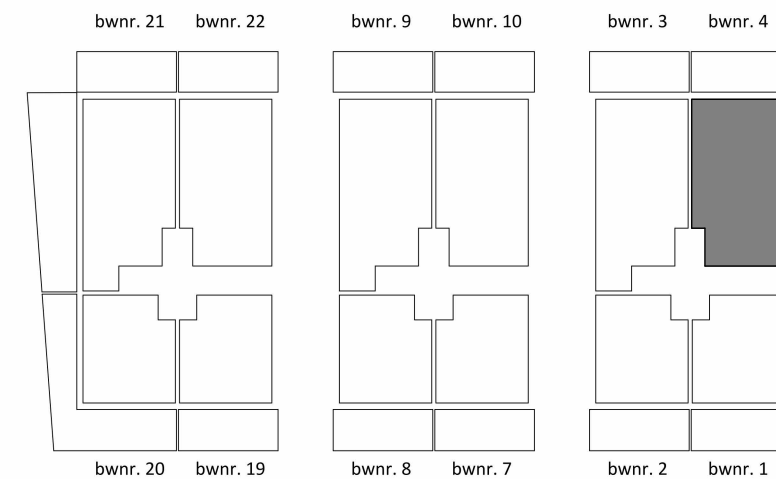

Renvooi elektra

-  enkele wandcontactdoos met randaarde
-  dubbele wandcontactdoos hor. met randaarde
-  dubbele wandcontactdoos ver. met randaarde
-  aansluitpunt bedraad
-  aansluitpunt loos
-  centraaldoos
-  wand lichtaansluitpunt
-  enkele schakelaar
-  serie schakelaar
-  wissel schakelaar
-  Thermostaat
-  belddrukker
-  rookmelder
-  data
-  recirculatiekap
-  elektrische radiator

- ALGEMEEN:
- elektra uitvoeren conform NEN1010

- montagehoogten t.o.v. bovenkant dekvloer:
(tenzij anders vermeld)
- wandcontactdozen 300+
 - schakelaars 1050+
 - aansluitpunten d+cai 300+

gebruiksoppervlakte: 77.54m²
buitenruimte: 22.04m²