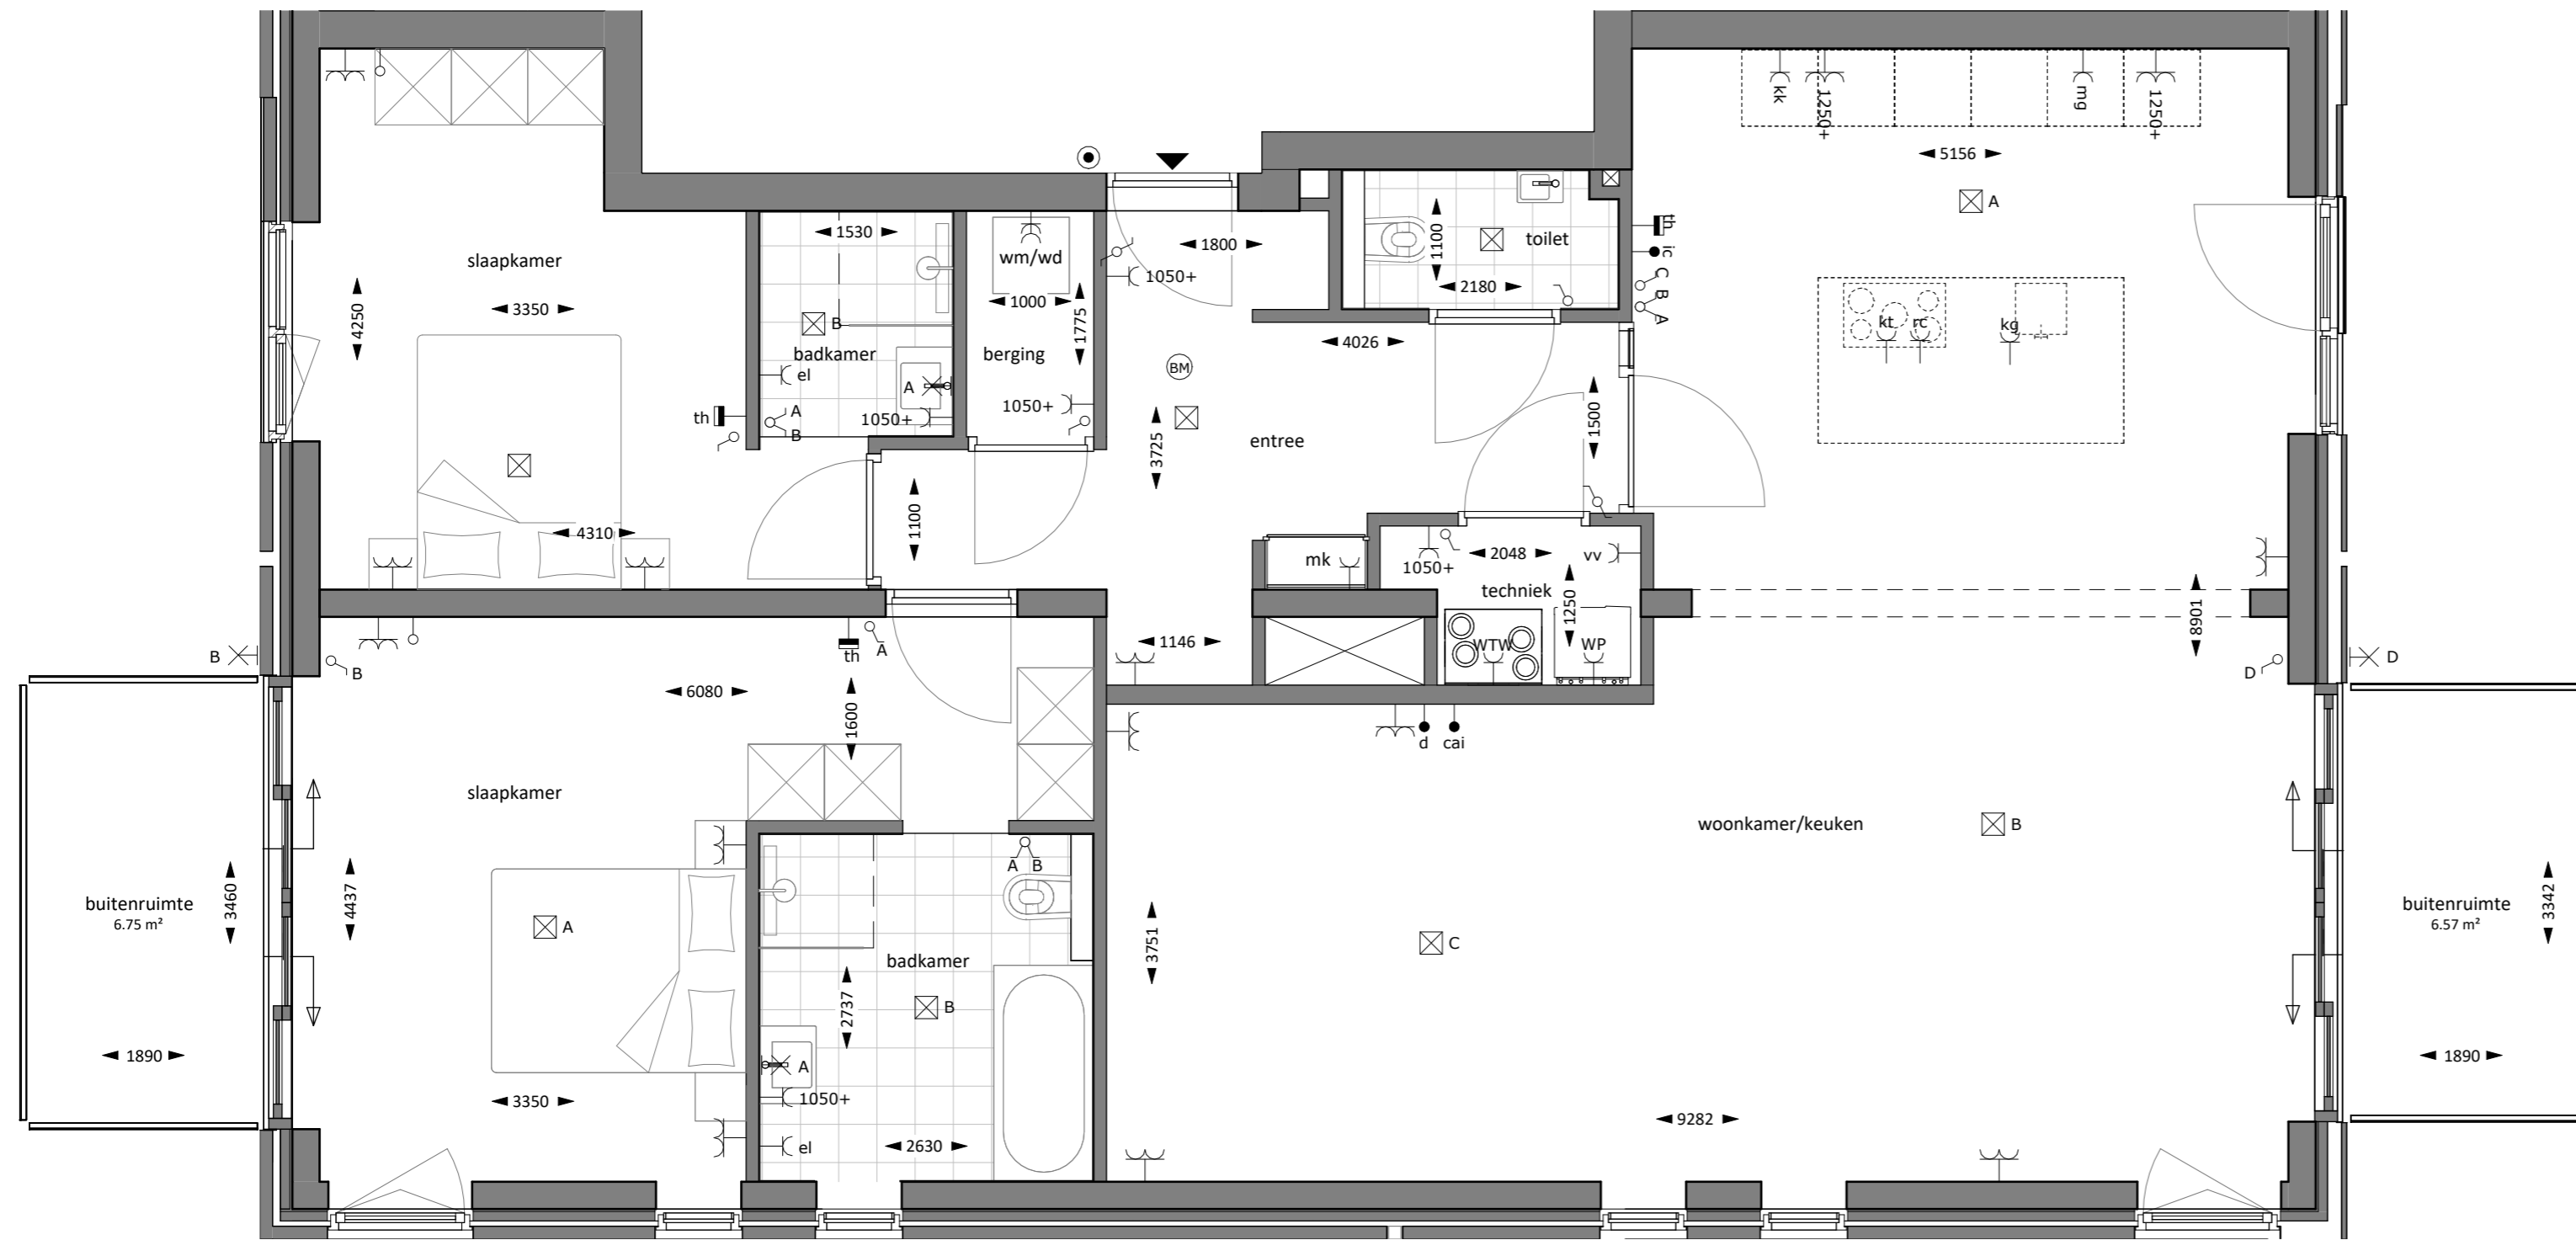

Renvooi elektra

-  enkele wandcontactdoos met randaarde
-  dubbele wandcontactdoos hor. met randaarde
-  dubbele wandcontactdoos ver. met randaarde
-  aansluitpunt bedraad
-  aansluitpunt loos
-  centraaldoos
-  wand lichtaansluitpunt
-  enkele schakelaar
-  serie schakelaar
-  wissel schakelaar
-  Thermostaat
-  belddrukker
-  bel
-  rookmelder
-  data
-  recirculatiekap
-  elektrische radiator
-  magnetron / oven
-  radio / televisie
-  intercom
-  warmteterugwin installatie
-  koelkast
-  keukengroep
-  kooktoestel (t.b.v. elektrich koken)
-  aansluitpunt warmtepomp
-  wasautomaat
-  wasdroger
-  vloer verwarming

ALGEMEEN:
- elektra uitvoeren conform NEN1010

montagehoogten t.o.v. bovenkant dekplaat:
(tenzij anders vermeld)
- wandcontactdozen 300+
- schakelaars 1050+
- aansluitpunten d+cai 300+

EERSTE VERDIEPING

gebruiksoppervlakte: 127.64m²
buitenruimte: 13.32m²

MAATVOERING IS NIET GESCHIKT VOOR
OPDRACHT AAN DERDEN

A2
1:50

Renvooi elektra

-  enkele wandcontactdoos met randaarde
-  dubbele wandcontactdoos hor. met randaarde
-  dubbele wandcontactdoos ver. met randaarde
-  aansluitpunt bedraad
-  aansluitpunt loos
-  centraaldoos
-  wand lichtaansluitpunt
-  enkele schakelaar
-  serie schakelaar
-  wissel schakelaar
-  Thermostaat
-  bedrukker
-  bel
-  rookmelder
-  data
-  rc
-  el
-  mg
-  cai
-  ic
-  wtw
-  kk
-  kg
-  kt
-  wp
-  wa
-  wd
-  vv

ALGEMEEN:
-elektra uitvoeren conform NEN1010

montagehoogten t.o.v. bovenkant dekvloer:
(tenzij anders vermeld)
- wandcontactdozen 300+
- schakelaars 1050+
- aansluitpunten d+cai 300+

EERSTE VERDIEPING

gebruiksoppervlakte: 127.64m²
buitenruimte: 13.32m²