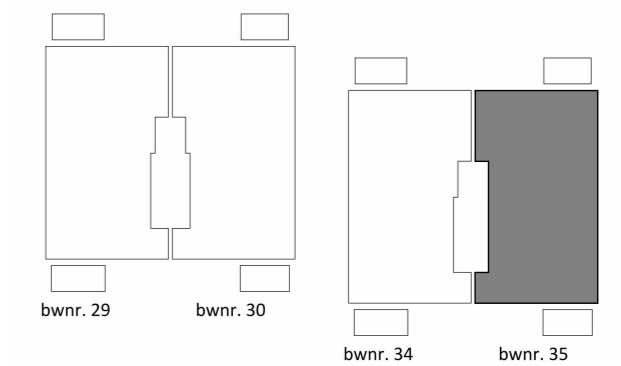

Renvooi elektra

-  enkele wandcontactdoos met randaarde
-  dubbele wandcontactdoos hor. met randaarde
-  dubbele wandcontactdoos ver. met randaarde
-  aansluitpunt bedraad
-  aansluitpunt loos
-  centraaldoos
-  wand lichtaansluitpunt
-  enkele schakelaar
-  serie schakelaar
-  wissel schakelaar
-  Thermostaat
-  belddrukker
-  bel
-  rookmelder
-  data
-  recirculatiekap
-  elektrische radiator
-  magnetron / oven
-  radio / televisie
-  intercom
-  warmteterugwin installatie
-  koelkast
-  keukengroep
-  kooktoestel (t.b.v. elektrich koken)
-  aansluitpunt warmtepomp
-  wasautomaat
-  wasdroger
-  vloer verwarming

ALGEMEEN:
- elektra uitvoeren conform NEN1010

montagehoogten t.o.v. bovenkant dekplaat:
(tenzij anders vermeld)
- wandcontactdozen 300+
- schakelaars 1050+
- aansluitpunten d+cai 300+

EERSTE VERDIEPING

gebruiksoppervlakte: 127.64m²
buitenruimte: 13.32m²