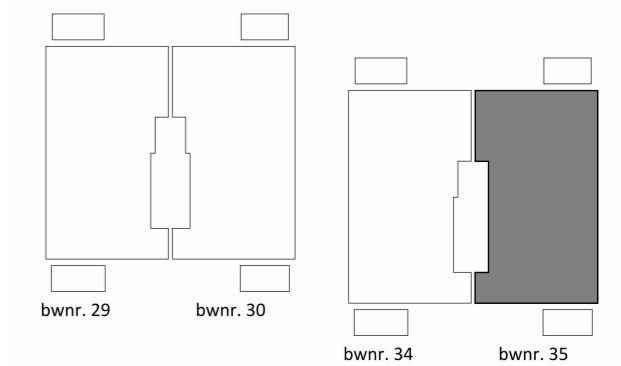

ALGEMEEN:
- elektra uitvoeren conform NEN1010

montagehoogten t.o.v. bovenkant dekplaat:
(tenzij anders vermeld)
- wandcontactdozen 300+
- schakelaars 1050+
- aansluitpunten d+cai 300+

EERSTE VERDIEPING

gebruiksoppervlakte: 127.64m²
buitenruimte: 13.32m²

MAATVOERING IS NIET GESCHIKT VOOR
OPDRACHT AAN DERDEN

A2
1:50

Renvooi elektra

-  enkele wandcontactdoos met randaarde
-  dubbele wandcontactdoos hor. met randaarde
-  dubbele wandcontactdoos ver. met randaarde
-  aansluitpunt bedraad
-  aansluitpunt loos
-  centraaldoos
-  wand lichtaansluitpunt
-  enkele schakelaar
-  serie schakelaar
-  wissel schakelaar
-  Thermostaat
-  bedrukker
-  bel
-  rookmelder
-  data
-  rc
-  el
-  mg
-  cai
-  ic
-  wtw
-  kk
-  kg
-  kt
-  wp
-  wa
-  wd
-  vv

ALGEMEEN:
-elektra uitvoeren conform NEN1010

montagehoogten t.o.v. bovenkant dekvloer:
(tenzij anders vermeld)
- wandcontactdozen 300+
- schakelaars 1050+
- aansluitpunten d+cai 300+

EERSTE VERDIEPING

gebruiksoppervlakte: 127.64m²
buitenruimte: 13.32m²