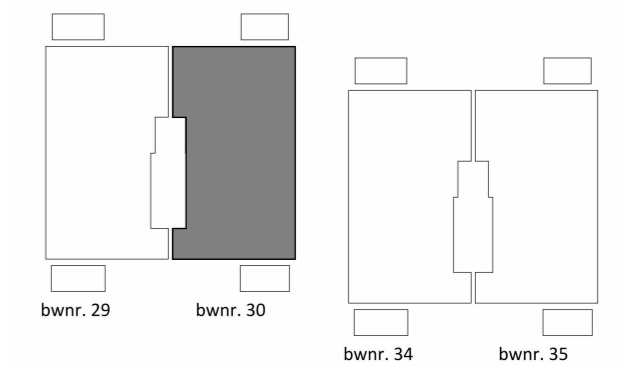

Renvooi elektra

-  enkele wandcontactdoos met randaarde
-  dubbele wandcontactdoos hor. met randaarde
-  dubbele wandcontactdoos ver. met randaarde
-  aansluitpunt bedraad
-  aansluitpunt loos
-  centraaldoos
-  wand lichtaansluitpunt
-  enkele schakelaar
-  serie schakelaar
-  wissel schakelaar
-  Thermostaat
-  beldrukker
-  bel
-  rookmelder
-  data
-  recirculatiekap
-  elektrische radiator
-  magnetron / oven
-  radio / televisie
-  intercom
-  warmteterugwin installatie
-  koelkast
-  keukengroep
-  kooktoestel (t.b.v. elektrich koken)
-  aansluitpunt warmtepomp
-  wasautomaat
-  wasdroger
-  vloer verwarming

ALGEMEEN:
-elektra uitvoeren conform NEN1010

montagehoogten t.o.v. bovenkant dekplaat:
(tenzij anders vermeld)
- wandcontactdozen 300+
- schakelaars 1050+
- aansluitpunten d+cai 300+

EERSTE VERDIEPING

gebruiksoppervlakte: 127.64m²
buitenruimte: 13.32m²