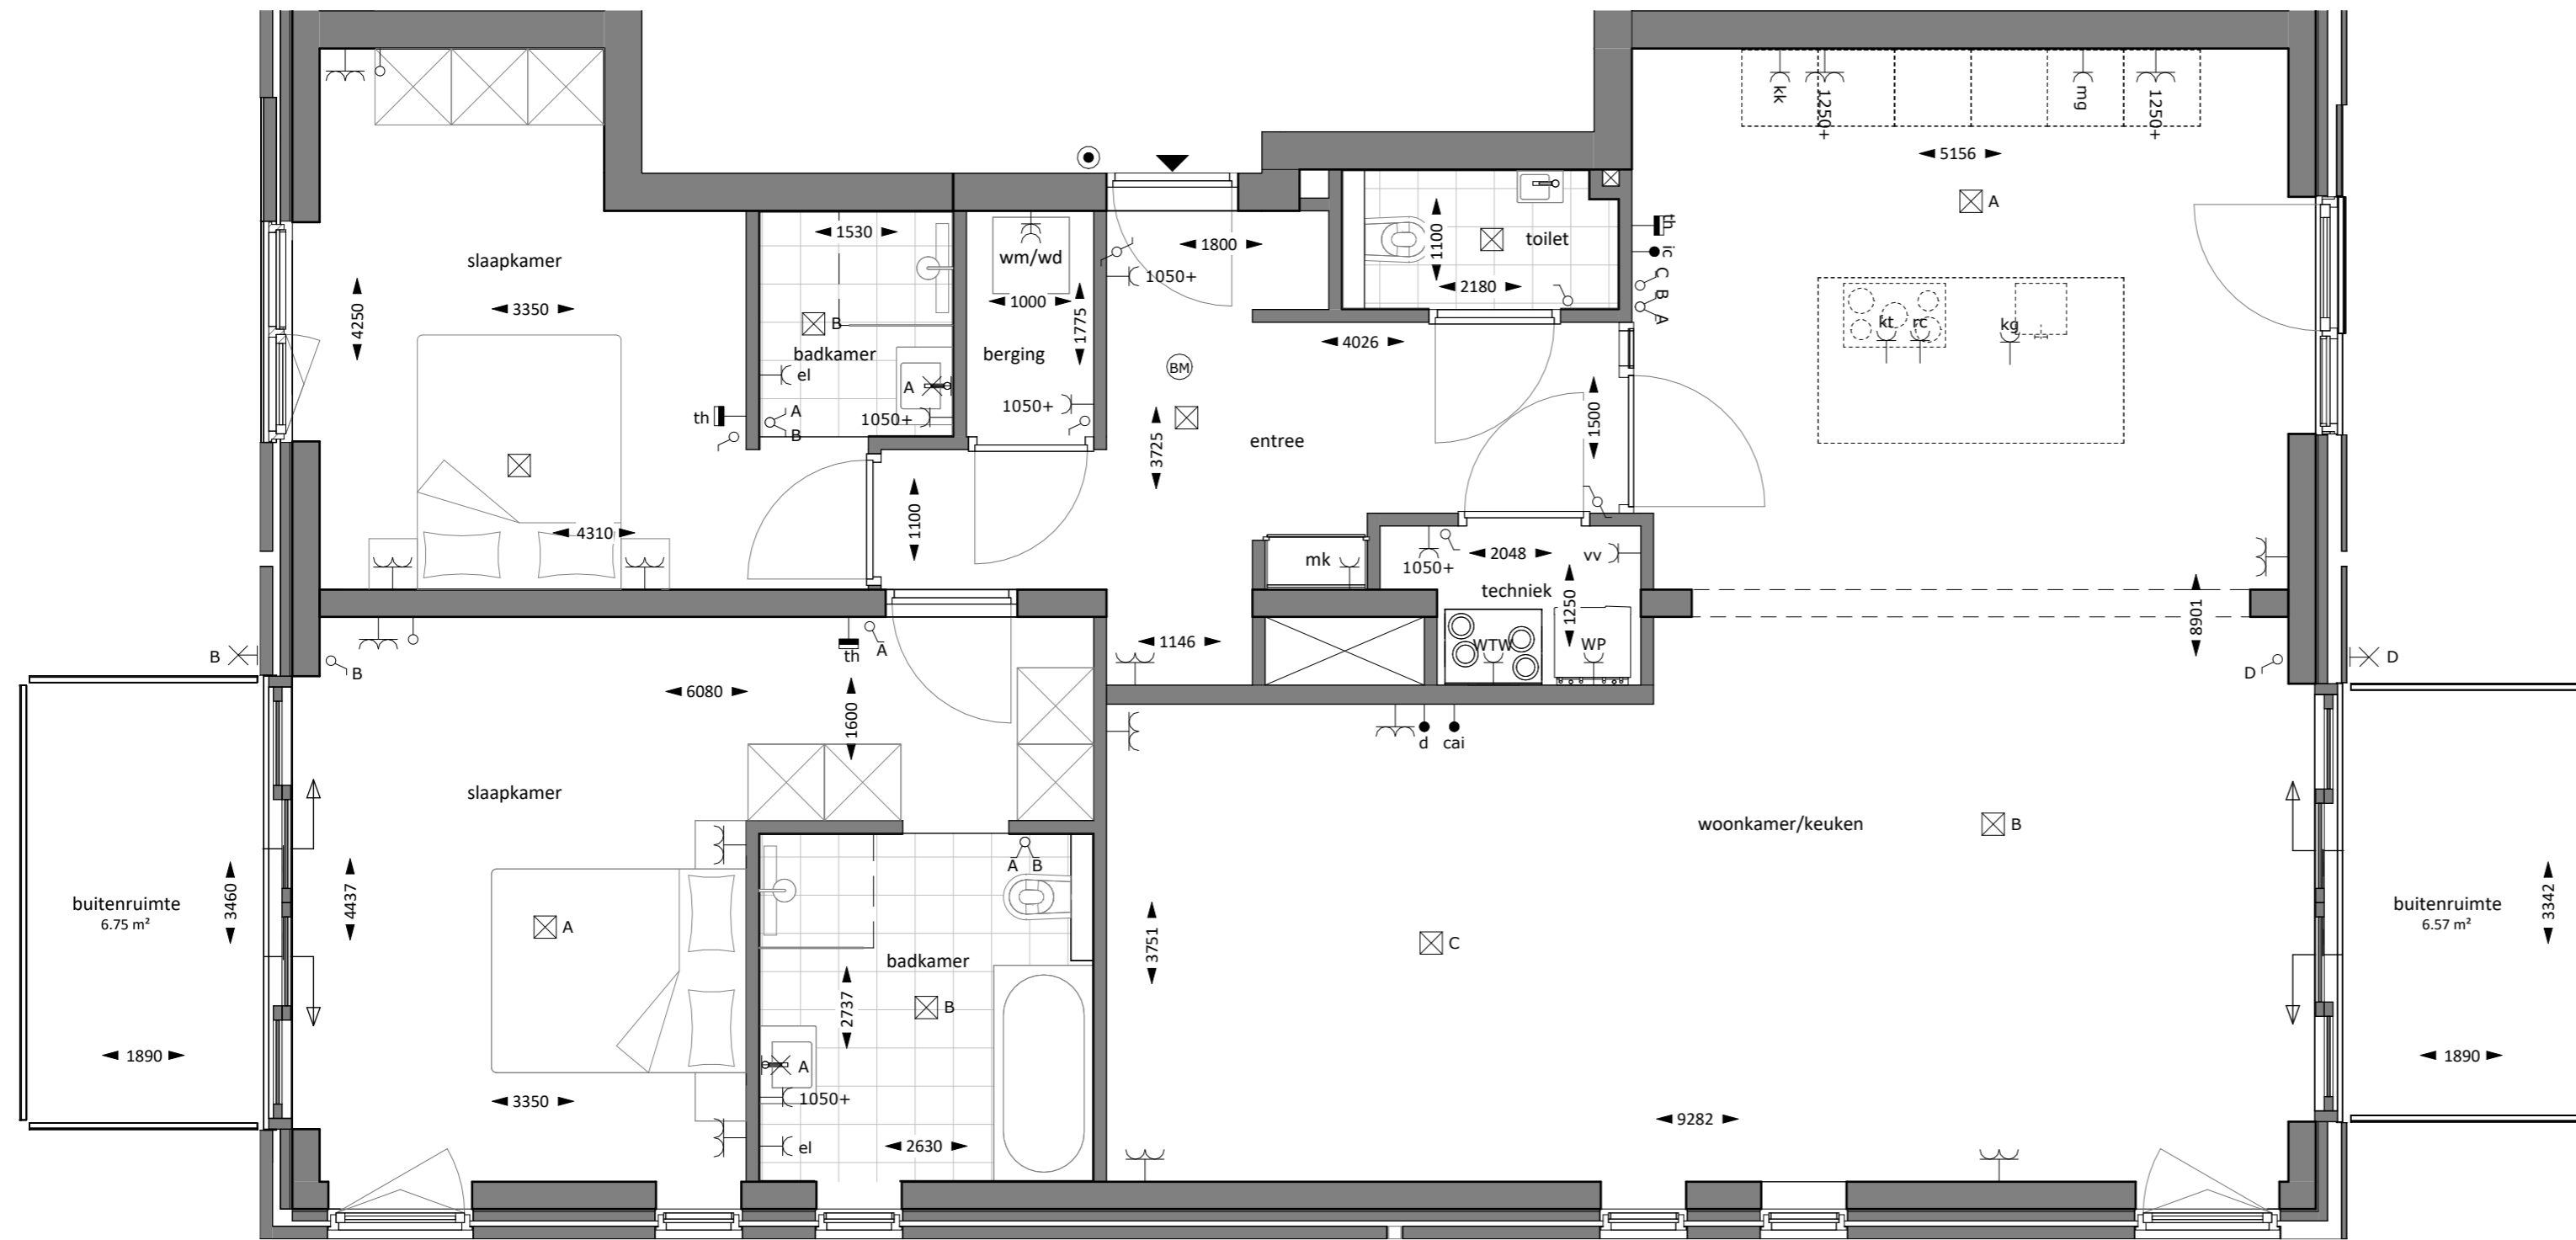

Renvooi elektra

-  enkele wandcontactdoos met randaarde
-  dubbele wandcontactdoos hor. met randaarde
-  dubbele wandcontactdoos ver. met randaarde
-  aansluitpunt bedraad
-  aansluitpunt loos
-  centraaldoos
-  wand lichtaansluitpunt
-  enkele schakelaar
-  serie schakelaar
-  wissel schakelaar
-  Thermostaat
-  beldrukker
-  bel
-  rookmelder
-  data
-  recirculatiekap
-  elektrische radiator
-  magnetron / oven
-  radio / televisie
-  intercom
-  warmteterugwin installatie
-  koelkast
-  keukengroep
-  kooktoestel (t.b.v. elektrich koken)
-  aansluitpunt warmtepomp
-  wasautomaat
-  wasdroger
-  vloer verwarming

ALGEMEEN:
-elektra uitvoeren conform NEN1010

montagehoogten t.o.v. bovenkant dekplaat:
(tenzij anders vermeld)
- wandcontactdozen 300+
- schakelaars 1050+
- aansluitpunten d+cai 300+

EERSTE VERDIEPING

gebruiksoppervlakte: 127.64m²
buitenruimte: 13.32m²

MAATVOERING IS NIET GESCHIKT VOOR
OPDRACHT AAN DERDEN

A2
1:50

Renveroi elektra

-  enkele wandcontactdoos met randaarde
-  dubbele wandcontactdoos hor. met randaarde
-  dubbele wandcontactdoos ver. met randaarde
-  aansluitpunt bedraad
-  aansluitpunt loos
-  centraaldoos
-  wand lichtaansluitpunt
-  enkele schakelaar
-  serie schakelaar
-  wissel schakelaar
-  Thermostaat
-  bedrukker
-  bel
-  rookmelder
-  data
-  rc
-  elektrische radiator
-  mg
-  radio / televisie
-  ic
-  wtw
-  kk
-  kg
-  kt
-  wp
-  wa
-  wd
-  vv

ALGEMEEN:
-elektra uitvoeren conform NEN1010

montagehoogten t.o.v. bovenkant dekvloer:
(tenzij anders vermeld)
- wandcontactdozen 300+
- schakelaars 1050+
- aansluitpunten d+cai 300+

EERSTE VERDIEPING

gebruiksoppervlakte: 127.64m²
buitenruimte: 13.32m²