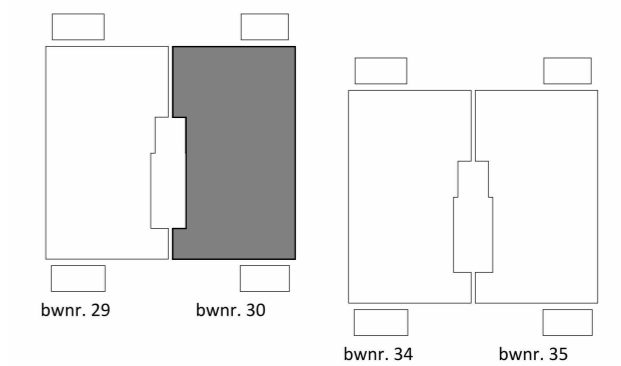

ALGEMEEN:
-elektra uitvoeren conform NEN1010

montagehoogten t.o.v. bovenkant dekplaat:
(tenzij anders vermeld)
- wandcontactdozen 300+
- schakelaars 1050+
- aansluitpunten d+cai 300+

EERSTE VERDIEPING

gebruiksoppervlakte: 127.64m²
buitenruimte: 13.32m²

MAATVOERING IS NIET GESCHIKT VOOR
OPDRACHT AAN DERDEN

A2
1:50

Renveroi elektra

-  enkele wandcontactdoos met randaarde
-  dubbele wandcontactdoos hor. met randaarde
-  dubbele wandcontactdoos ver. met randaarde
-  aansluitpunt bedraad
-  aansluitpunt loos
-  centraaldoos
-  wand lichtaansluitpunt
-  enkele schakelaar
-  serie schakelaar
-  wissel schakelaar
-  Thermostaat
-  bedrukker
-  bel
-  rookmelder
-  data
-  rc
-  elektrische radiator
-  mg
-  radio / televisie
-  ic
-  wtw
-  kk
-  kg
-  kt
-  wp
-  wa
-  wd
-  vv

ALGEMEEN:
-elektra uitvoeren conform NEN1010

montagehoogten t.o.v. bovenkant dekvloer:
(tenzij anders vermeld)
- wandcontactdozen 300+
- schakelaars 1050+
- aansluitpunten d+cai 300+

EERSTE VERDIEPING

gebruiksoppervlakte: 127.64m²
buitenruimte: 13.32m²