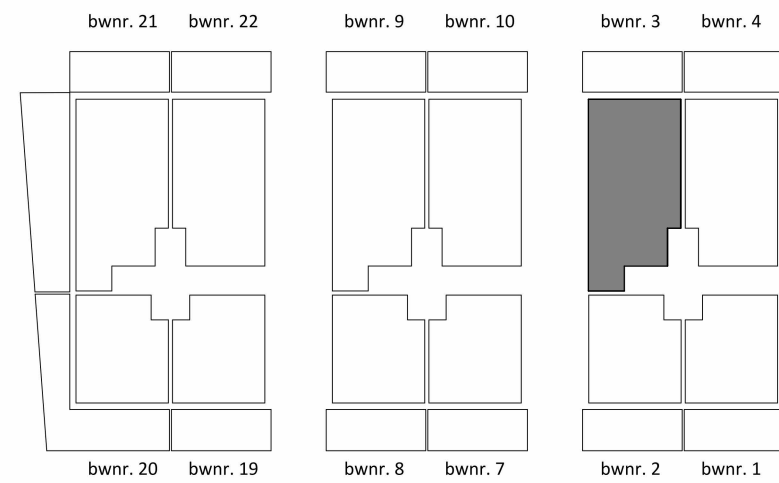

terras/steiger
22.04 m²

gebruiksoppervlakte: 84.10m²
buitenruimte: 22.04m²

Renvooi elektra

- | | | | |
|--|--|---|--------------------------------------|
| | enkele wandcontactdoos met randaarde | mg | magnetron / oven |
| | dubbele wandcontactdoos hor. met randaarde | cai | radio / televisie |
| | dubbele wandcontactdoos ver. met randaarde | ic | intercom |
| | aansluitpunt bedraad | kk | koelkast |
| | aansluitpunt loos | kg | keukengroep |
| | centraaldoos | kt | kooktoestel (t.b.v. elektrich koken) |
| | wand lichtaansluitpunt | wp | warmtepomp |
| | enkele schakelaar | wtw | warmte terugwin installatie |
| | serie schakelaar | wa | wasautomaat |
| | wissel schakelaar | wd | wasdroger |
| | Thermostaat | vv | vloer verwarming |
| | belddrukker | ALGEMEEN: | |
| | rookmelder | -elektra uitvoeren conform NEN1010 | |
| | data | montagehoogten t.o.v. bovenkant dekvloer: | |
| | recirculatiekap | - wandcontactdozen | 300+ |
| | elektrische radiator | - schakelaars | 1050+ |
| | | - aansluitpunten d+cai | 300+ |

BEGANE GROND

MAATVOERING IS NIET GESCHIKT VOOR
OPDRACHT AAN DERDEN

A3
1:50