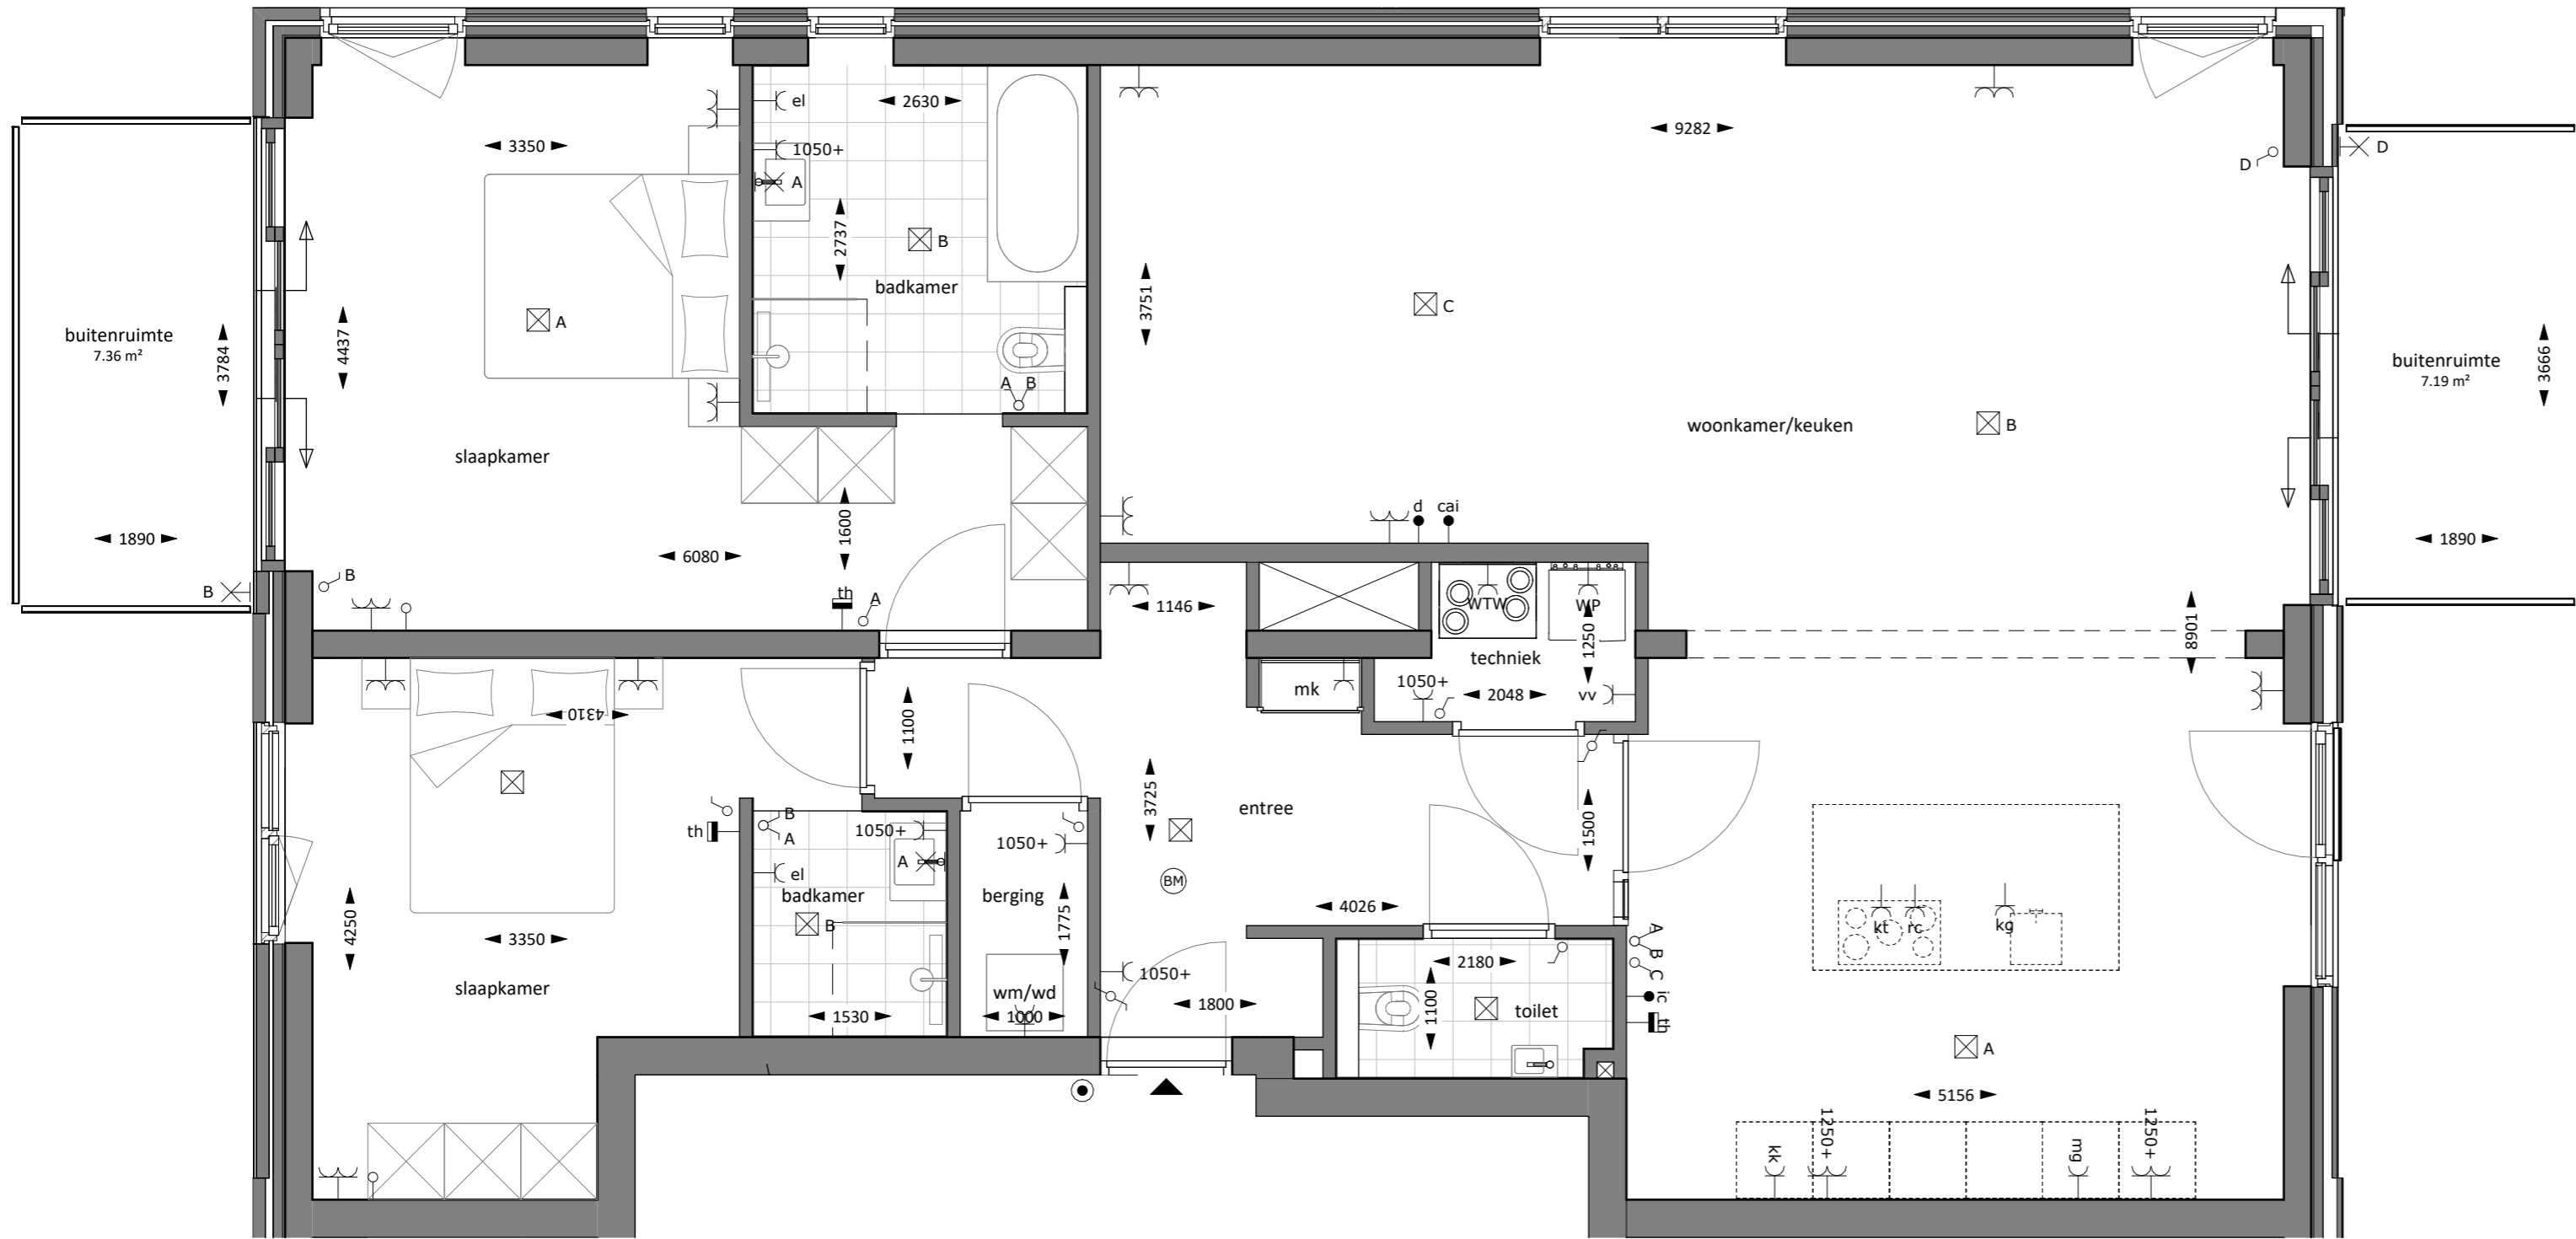

ALGEMEEN:  
-elektra uitvoeren conform NEN1010

montagehoogten t.o.v. bovenkant dekvloer:  
(tenzij anders vermeld)  
- wandcontactdozen 300+  
- schakelaars 1050+  
- aansluitpunten d+cai 300+

**EERSTE VERDIEPING**

gebruiksoppervlakte: 127.64m<sup>2</sup>  
buitenruimte: 14.55m<sup>2</sup>

MAATVOERING IS NIET GESCHIKT VOOR  
OPDRACHT AAN DERDEN

1:50

Renvooi elektra

-  enkele wandcontactdoos met randaarde
-  dubbele wandcontactdoos hor. met randaarde
-  dubbele wandcontactdoos ver. met randaarde
-  aansluitpunt bedraad
-  aansluitpunt loos
-  centraaldoos
-  wand lichtaansluitpunt
-  enkele schakelaar
-  serie schakelaar
-  wissel schakelaar
-  Thermostaat
-  bedrukker
-  rookmelder
-  data
-  recirculatiekap
-  elektrische radiator
-  magnetron / oven
-  radio / televisie
-  intercom
-  warmteterugwin installatie
-  koelkast
-  keukengroep
-  kooktoestel (t.b.v. elektrich koken)
-  aansluitpunt warmtepomp
-  wasautomaat
-  wasdroger
-  vloer verwarming

EERSTE VERDIEPING

gebruiksoppervlakte: 127.64m<sup>2</sup>  
 buitenruimte: 14.55m<sup>2</sup>

MAATVOERING IS NIET GESCHIKT VOOR  
 OPDRACHT AAN DERDEN

A2  
1:50