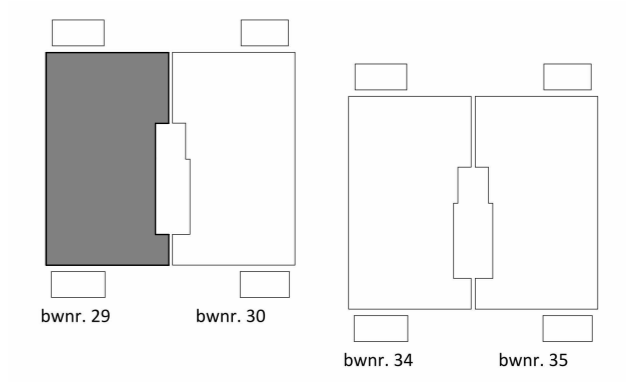

gebruiksoppervlakte: 127.64m<sup>2</sup>  
buitenruimte: 14.55m<sup>2</sup>

MAATVOERING IS NIET GESCHIKT VOOR  
OPDRACHT AAN DERDEN

1:50

Renvooi elektra

-  enkele wandcontactdoos met randaarde
-  dubbele wandcontactdoos hor. met randaarde
-  dubbele wandcontactdoos ver. met randaarde
-  aansluitpunt bedraad
-  aansluitpunt loos
-  centraaldoos
-  wand lichtaansluitpunt
-  enkele schakelaar
-  serie schakelaar
-  wissel schakelaar
-  Thermostaat
-  bedrukker
-  rookmelder
-  data
-  recirculatiekap
-  elektrische radiator
-  magnetron / oven
-  radio / televisie
-  intercom
-  warmteterugwin installatie
-  koelkast
-  keukengroep
-  kooktoestel (t.b.v. elektrich koken)
-  aansluitpunt warmtepomp
-  wasautomaat
-  wasdroger
-  vloer verwarming

EERSTE VERDIEPING

gebruiksoppervlakte: 127.64m<sup>2</sup>  
 buitenruimte: 14.55m<sup>2</sup>

MAATVOERING IS NIET GESCHIKT VOOR  
 OPDRACHT AAN DERDEN

A2  
1:50