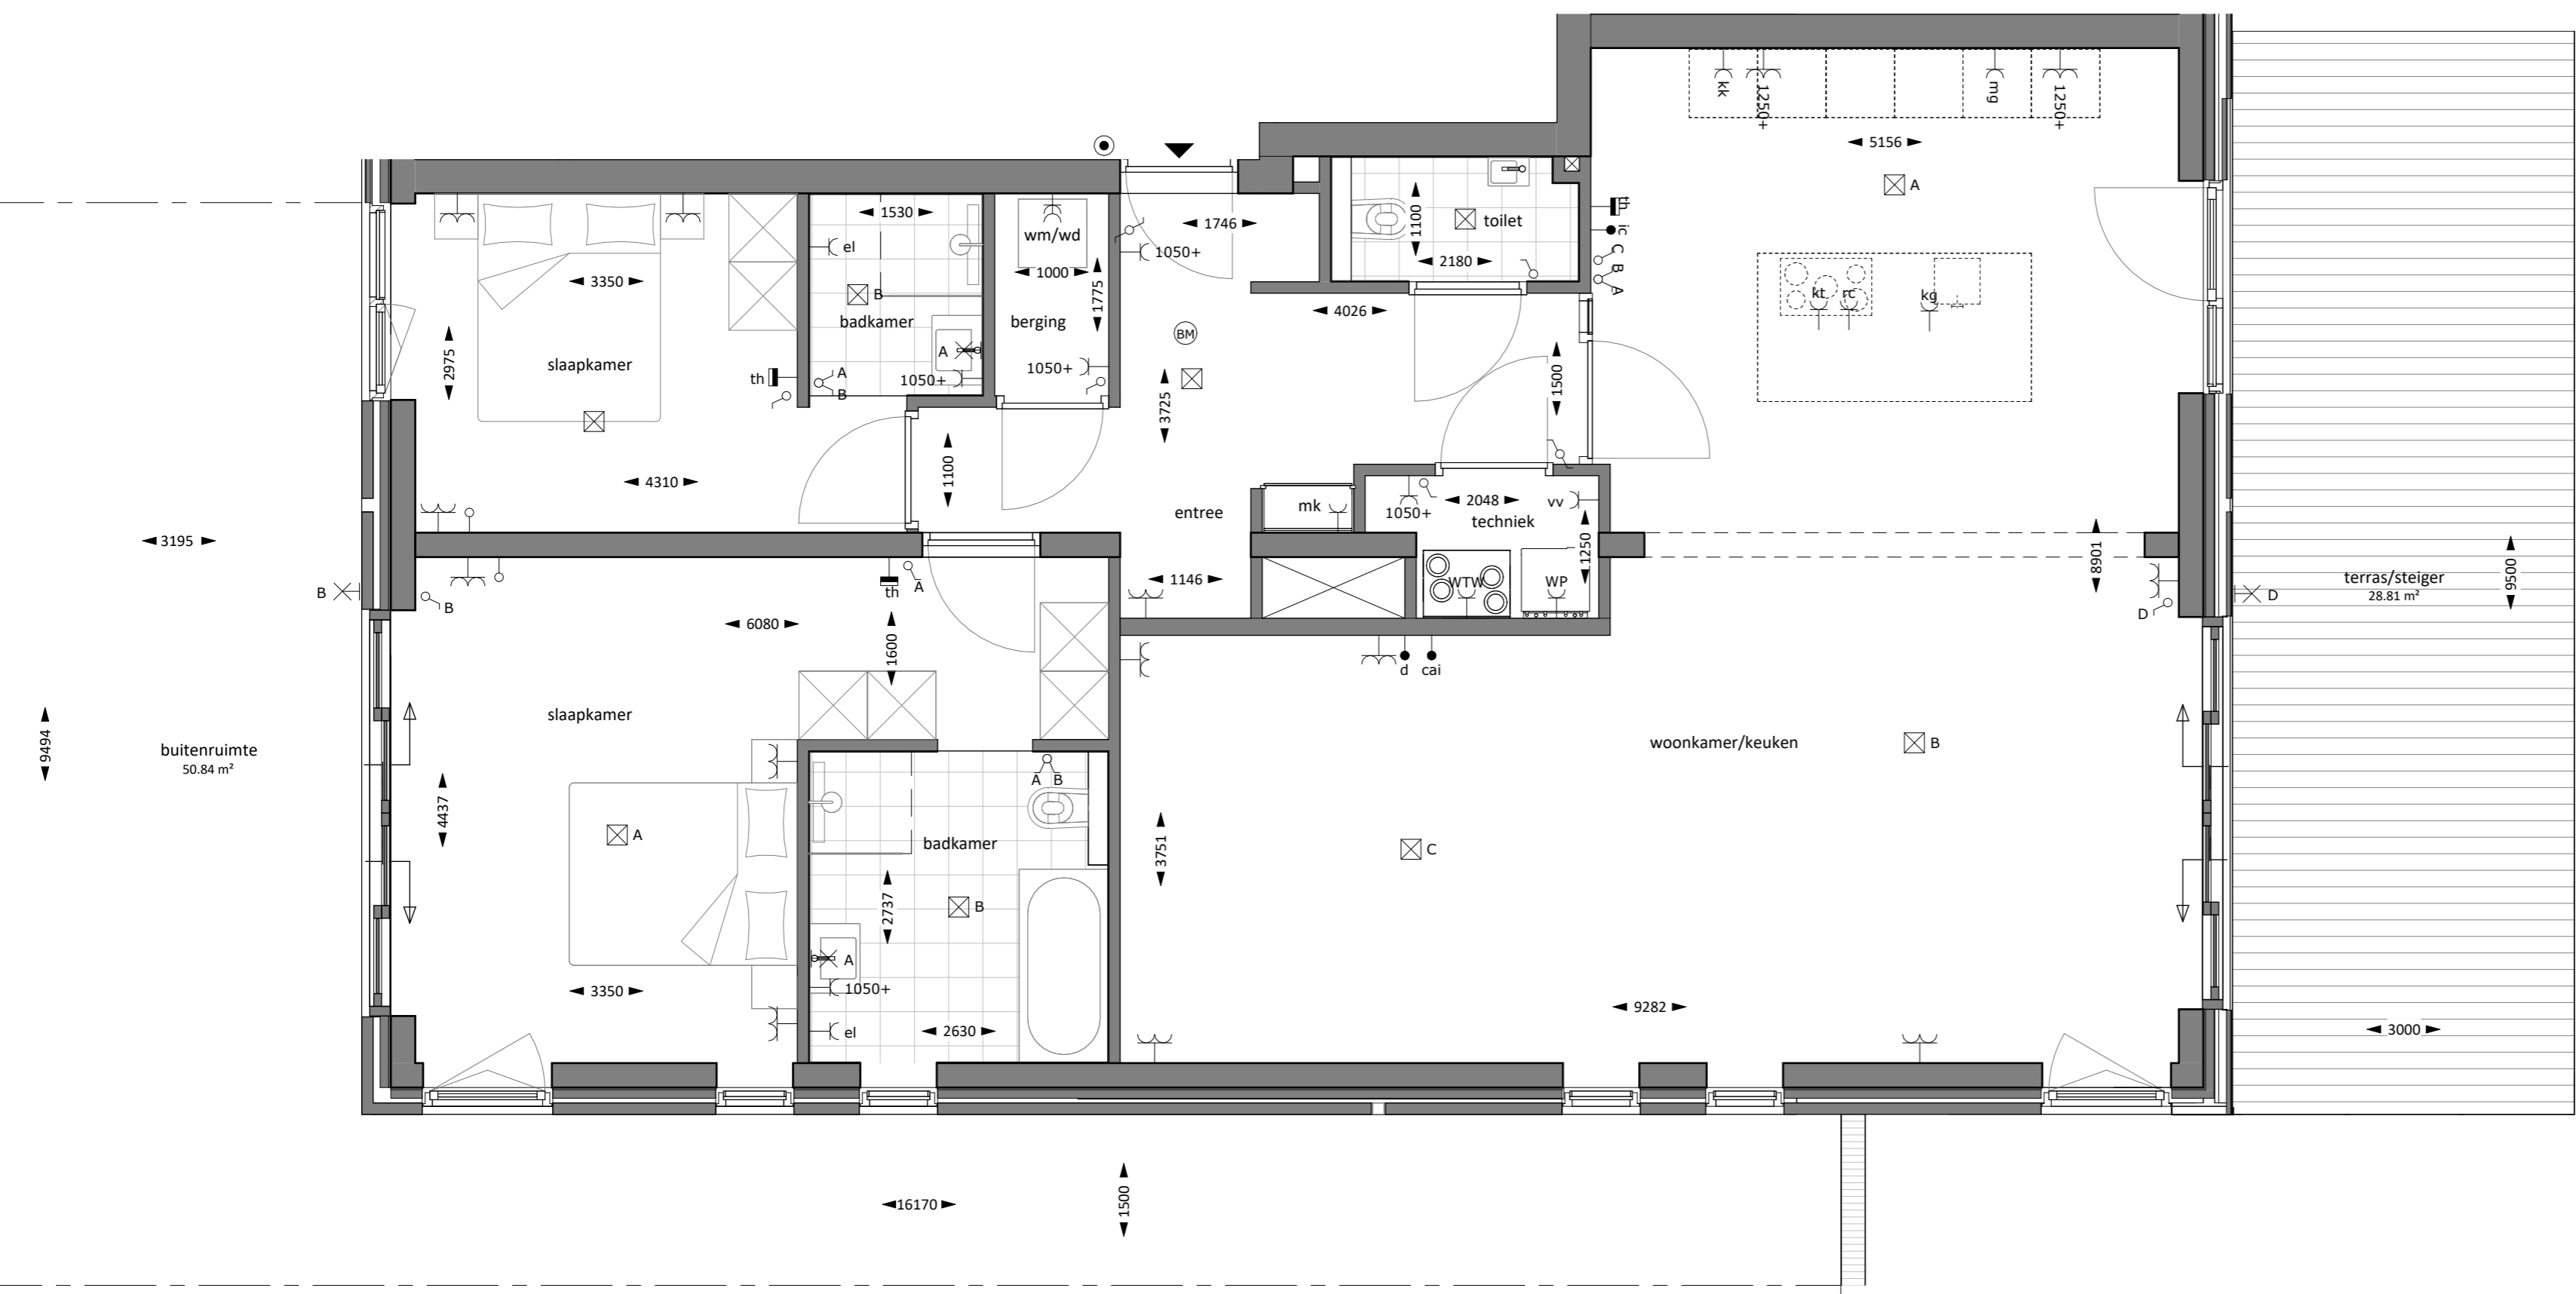

**Renvooi elektra**

-  enkele wandcontactdoos met randaarde
-  dubbele wandcontactdoos hor. met randaarde
-  dubbele wandcontactdoos ver. met randaarde
-  aansluitpunt bedraad
-  aansluitpunt loos
-  centraaldoos
-  wand lichtaansluitpunt
-  enkele schakelaar
-  serie schakelaar
-  wissel schakelaar
-  Thermostaat
-  bedrukker
-  bel
-  rookmelder
-  data
-  recirculatiekap
-  elektrische radiator
-  magnetron / oven
-  radio / televisie
-  intercom
-  warmteterugwin installatie
-  koelkast
-  keukengroep
-  kooktoestel (t.b.v. elektrich koken)
-  aansluitpunt warmtepomp
-  wasautomaat
-  wasdroger
-  vloer verwarming

ALGEMEEN:  
-elektra uitvoeren conform NEN1010

montagehoogten t.o.v. bovenkant dekvloer:  
(tenzij anders vermeld)  
- wandcontactdozen 300+  
- schakelaars 1050+  
- aansluitpunten d+cai 300+

**BEGANE GROND**

gebruiksoppervlakte: 124.79m<sup>2</sup>  
buitenruimte: 79.65m<sup>2</sup>

MAATVOERING IS NIET GESCHIKT VOOR  
OPDRACHT AAN DERDEN

Renvooi elektra

- enkele wandcontactdoos met randaarde
- dubbele wandcontactdoos hor. met randaarde
- dubbele wandcontactdoos ver. met randaarde
- aansluitpunt bedraad
- aansluitpunt loos
- centraaldoos
- wand lichtaansluitpunt
- enkele schakelaar
- serie schakelaar
- wissel schakelaar
- Thermostaat
- beldrukker
- bel
- rookmelder
- data
- recirculatiekap
- elektrische radiator
- magnetron / oven
- radio / televisie
- intercom
- warmteterugwin installatie
- koelkast
- keukengroep
- kooktoestel (t.b.v. elektrich koken)
- aansluitpunt warmtepomp
- wasautomaat
- wasdroger
- vloer verwarming

gebruiksoppervlakte: 124.79m²  
buitenruimte: 79.65m²

MAATVOERING IS NIET GESCHIKT VOOR  
OPDRACHT AAN DERDEN