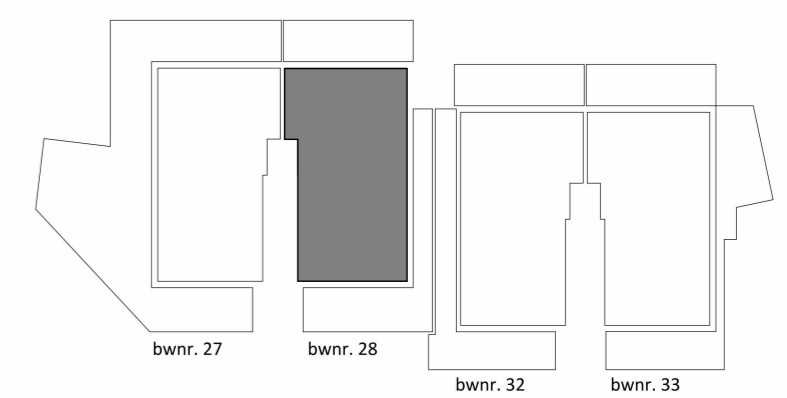

Renvooi elektra

- enkele wandcontactdoos met randaarde
- dubbele wandcontactdoos hor. met randaarde
- dubbele wandcontactdoos ver. met randaarde
- aansluitpunt bedraad
- aansluitpunt loos
- centraaldoos
- wand lichtaansluitpunt
- enkele schakelaar
- serie schakelaar
- wissel schakelaar
- Thermostaat
- beldrukker
- bel
- rookmelder
- data
- recirculatiekap
- elektrische radiator
- magnetron / oven
- radio / televisie
- intercom
- warmteterugwin installatie
- koelkast
- keukengroep
- kooktoestel (t.b.v. elektrich koken)
- aansluitpunt warmtepomp
- wasautomaat
- wasdroger
- vloer verwarming

ALGEMEEN:
-elektra uitvoeren conform NEN1010

montagehoogten t.o.v. bovenkant dekvloer:
(tenzij anders vermeld)
- wandcontactdozen 300+
- schakelaars 1050+
- aansluitpunten d+cai 300+