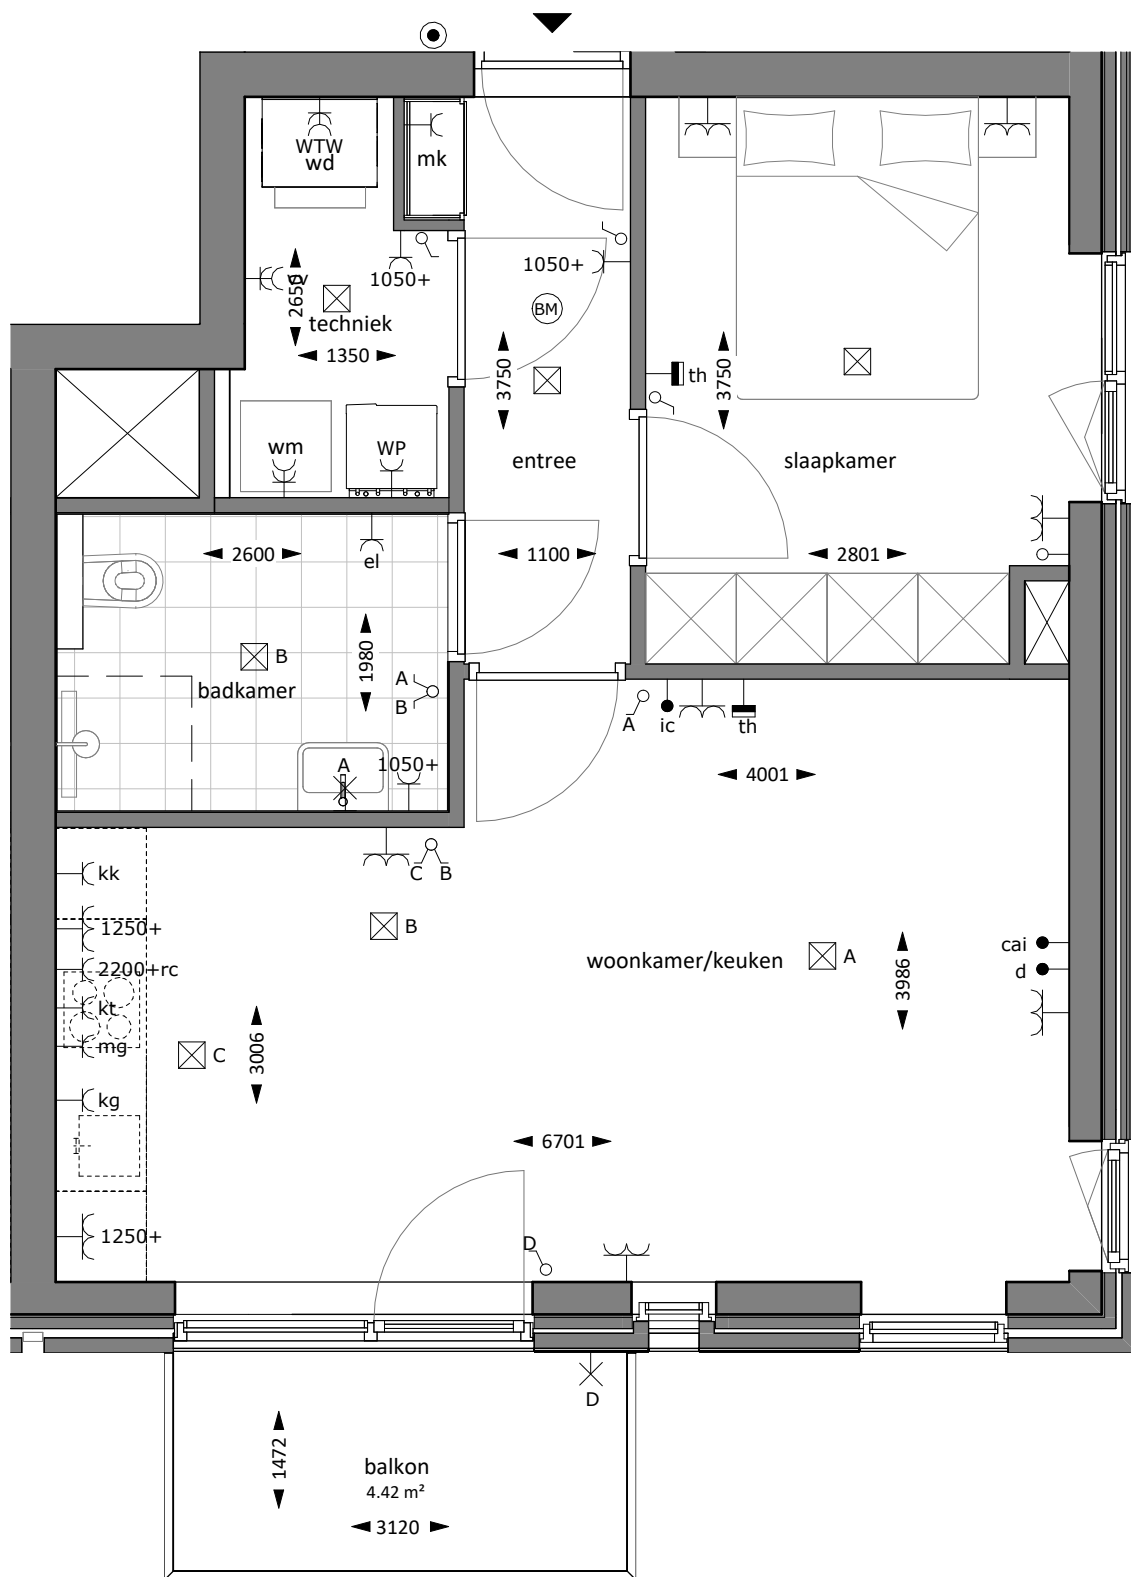

Renvooi elektra

	enkele wandcontactdoos met randaarde	mg	magnetron / oven
	dubbele wandcontactdoos hor. met randaarde	cai	radio / televisie
	dubbele wandcontactdoos ver. met randaarde	ic	intercom
	aansluitpunt bedraad	kk	koelkast
	aansluitpunt loos	kg	keukengroep
	centraaldoos	kt	kooktoestel (t.b.v. elektrich koken)
	wand lichteansluitpunt	wp	warmtepomp
	enkele schakelaar	wtw	warmte terugwin installatie
	serie schakelaar	wa	wasautomaat
	wissel schakelaar	wd	wasdroger
	Thermostaat	vv	vloer verwarming
	beldrukker	ALGEMEEN:	
	rookmelder	-elektra uitvoeren conform NEN1010	
	data	montagehoogten t.o.v. bovenkant dekvloer:	
	recirculatiekap	-	wandcontactdozen 300+
	elektrische radiator	-	schakelaars 1050+
		-	aansluitpunten d+cai 300+

gebruiksoppervlakte: 49.07m²
buitenruimte: 4.42m²

EERSTE VERDIEPING

MAATVOERING IS NIET GESCHIKT VOOR
OPDRACHT AAN DERDEN

A3
1:50