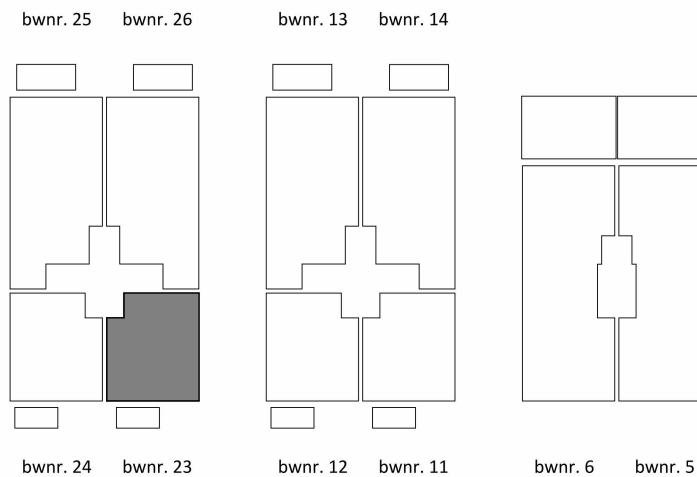

Renvooi elektra

	enkele wandcontactdoos met randaarde	mg	magnetron / oven
	dubbele wandcontactdoos hor. met randaarde	cai	radio / televisie
	dubbele wandcontactdoos ver. met randaarde	ic	intercom
	aansluitpunt bedraad	kk	koelkast
	aansluitpunt loos	kg	keukengroep
	centraaldoos	kt	kooktoestel (t.b.v. elektrich koken)
	wand lichteansluitpunt	wp	warmtepomp
	enkele schakelaar	wtw	warmte terugwin installatie
	serie schakelaar	wa	wasautomaat
	wissel schakelaar	wd	wasdroger
	Thermostaat	vv	vloer verwarming
	beldrukker	ALGEMEEN:	
	rookmelder	-elektra uitvoeren conform NEN1010	
	data	montagehoogten t.o.v. bovenkant dekvloer:	
	recirculatiekap	-	wandcontactdozen 300+
	elektrische radiator	-	schakelaars 1050+
		-	aansluitpunten d+cai 300+

gebruiksoppervlakte: 49.07m²
buitenruimte: 4.42m²

EERSTE VERDIEPING

MAATVOERING IS NIET GESCHIKT VOOR
OPDRACHT AAN DERDEN

A3
1:50