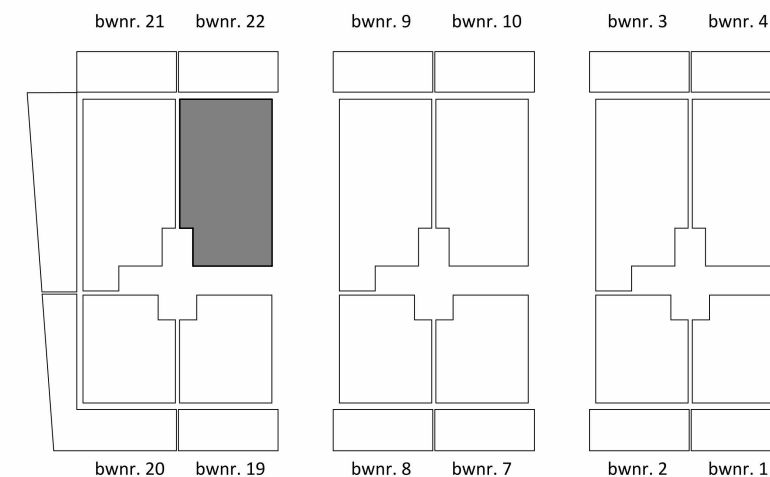

Renvooi elektra

-  enkele wandcontactdoos met randaarde
-  dubbele wandcontactdoos hor. met randaarde
-  dubbele wandcontactdoos ver. met randaarde
-  aansluitpunt bedraad
-  aansluitpunt loos
-  centraaldoos
-  wand lichtaansluitpunt
-  enkele schakelaar
-  serie schakelaar
-  wissel schakelaar
-  Thermostaat
-  beldrukker
-  rookmelder
-  data
-  recirculatiekap
-  elektrische radiator

- ALGEMEEN:
-elektra uitvoeren conform NEN1010
- montagehoogten t.o.v. bovenkant dekvloer:
(tenzij anders vermeld)
- wandcontactdozen 300+
 - schakelaars 1050+
 - aansluitpunten d+cai 300+

gebruiksoppervlakte: 78.33m²
buitenruimte: 22.04m²