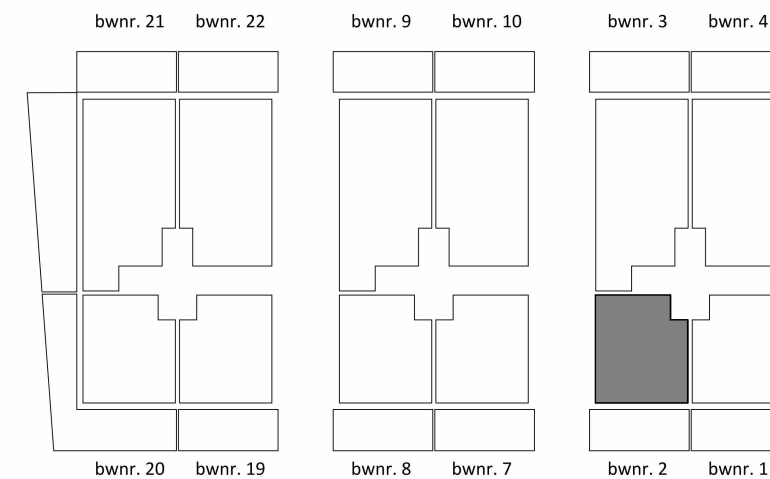

Renvooi elektra

	enkele wandcontactdoos met randaarde	mg	magnetron / oven
	dubbele wandcontactdoos hor. met randaarde	cai	radio / televisie
	dubbele wandcontactdoos ver. met randaarde	ic	intercom
	aansluitpunt bedraad	kk	koelkast
	aansluitpunt loos	kg	keukengroep
	centraaldoos	kt	kooktoestel (t.b.v. elektrich koken)
	wand lichteansluitpunt	wp	warmtepomp
	enkele schakelaar	wtw	warmte terugwin installatie
	serie schakelaar	wa	wasautomaat
	wissel schakelaar	wd	wasdroger
	Thermostaat	vv	vloer verwarming
	belddrukker	ALGEMEEN:	
	rookmelder	-elektra uitvoeren conform NEN1010	
	data	montagehoogten t.o.v. bovenkant dekvloer:	
	recirculatiekap	(tenzij anders vermeld)	
	elektrische radiator	-	wandcontactdozen 300+
		-	schakelaars 1050+
		-	aansluitpunten d+cai 300+

gebruiksoppervlakte: 49.07m²
buitenruimte: 22.12m²

BEGANE GROND

MAATVOERING IS NIET GESCHIKT VOOR
OPDRACHT AAN DERDEN

A3
1:50