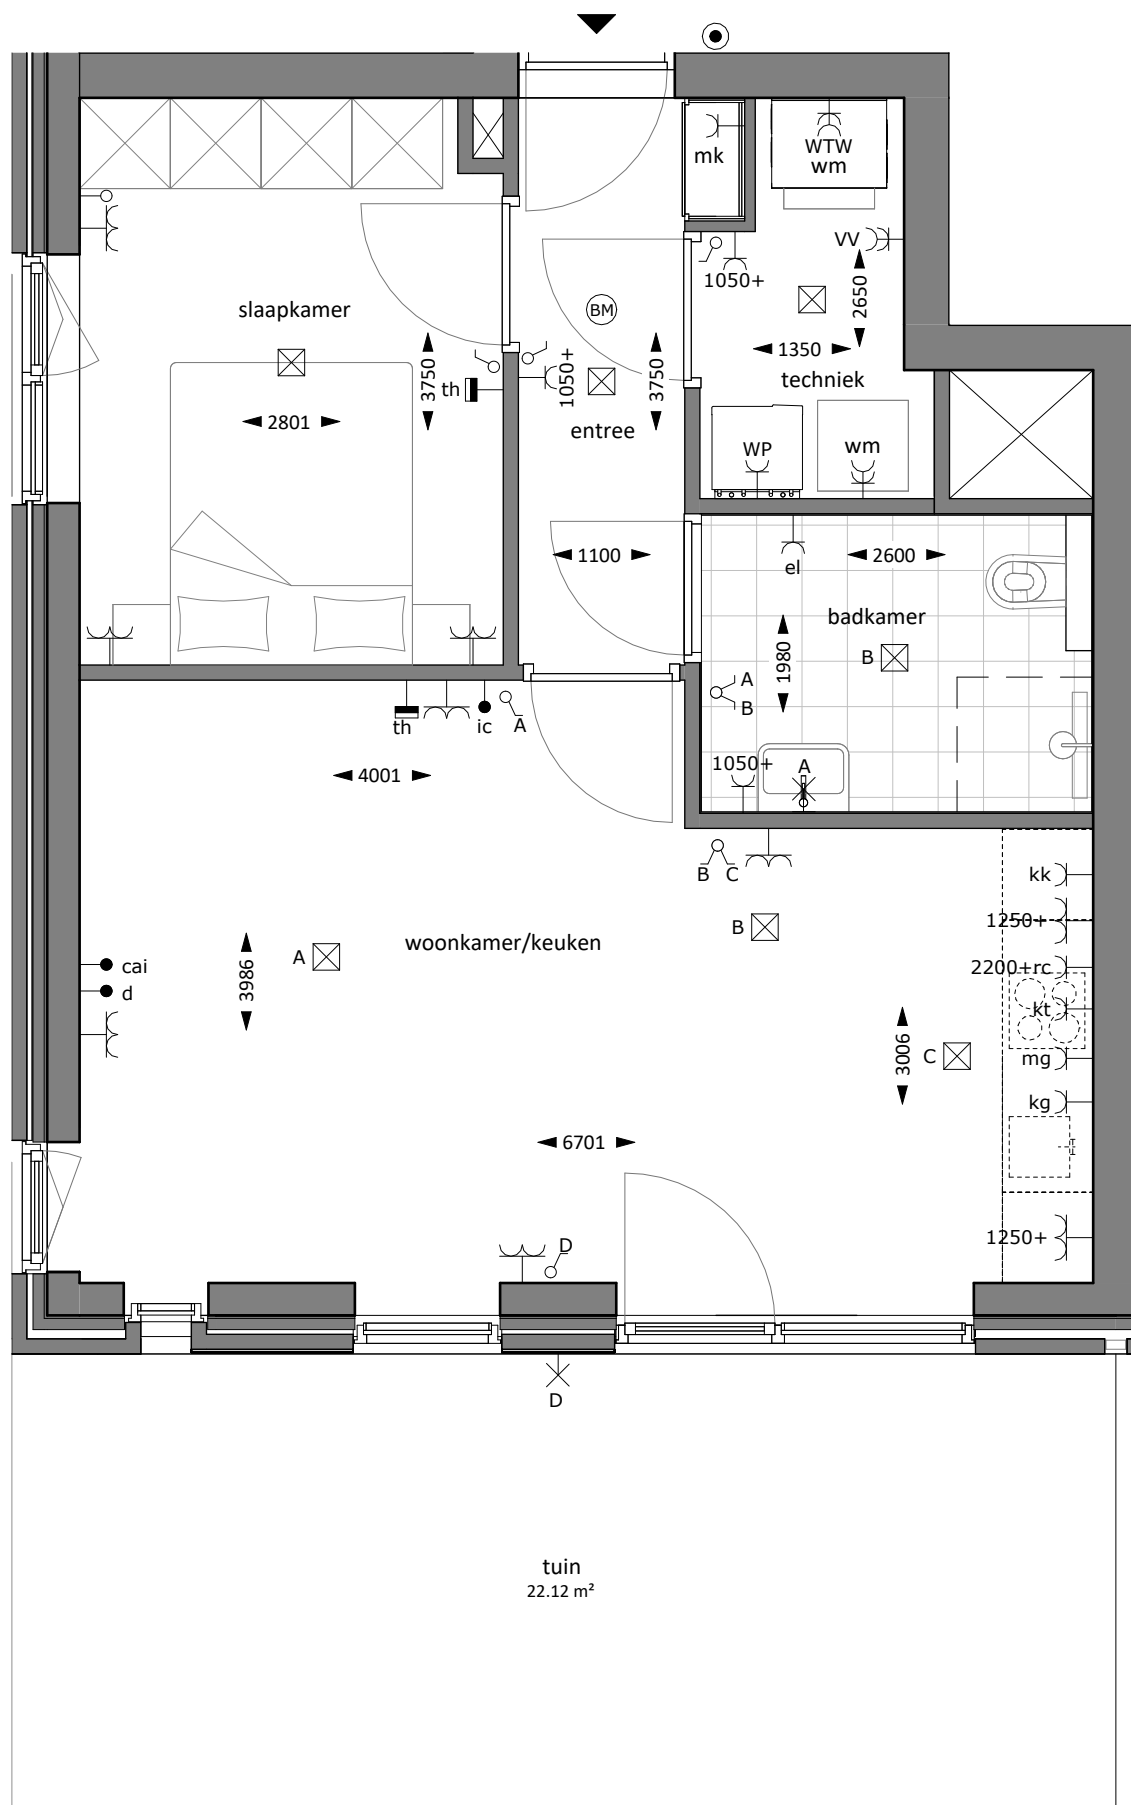

Renvooi elektra

	enkele wandcontactdoos met randaarde	mg	magnetron / oven
	dubbele wandcontactdoos hor. met randaarde	cai	radio / televisie
	dubbele wandcontactdoos ver. met randaarde	ic	intercom
	aansluitpunt bedraad	kk	koelkast
	aansluitpunt loos	kg	keukengroep
	centraaldoos	kt	kooktoestel (t.b.v. elektrich koken)
	wand lichteansluitpunt	wp	warmtepomp
	enkele schakelaar	wtw	warmte terugwin installatie
	serie schakelaar	wa	wasautomaat
	wissel schakelaar	wd	wasdroger
	Thermostaat	vv	vloer verwarming
	belddrukker	ALGEMEEN:	
	rookmelder	-elektra uitvoeren conform NEN1010	
	data	montagehoogten t.o.v. bovenkant dekvloer:	
	recirculatiekap	(tenzij anders vermeld)	
	elektrische radiator	-	wandcontactdozen 300+
		-	schakelaars 1050+
		-	aansluitpunten d+cai 300+

gebruiksoppervlakte: 49.07m²
buitenruimte: 22.12m²

BEGANE GROND

MAATVOERING IS NIET GESCHIKT VOOR
OPDRACHT AAN DERDEN

A3
1:50