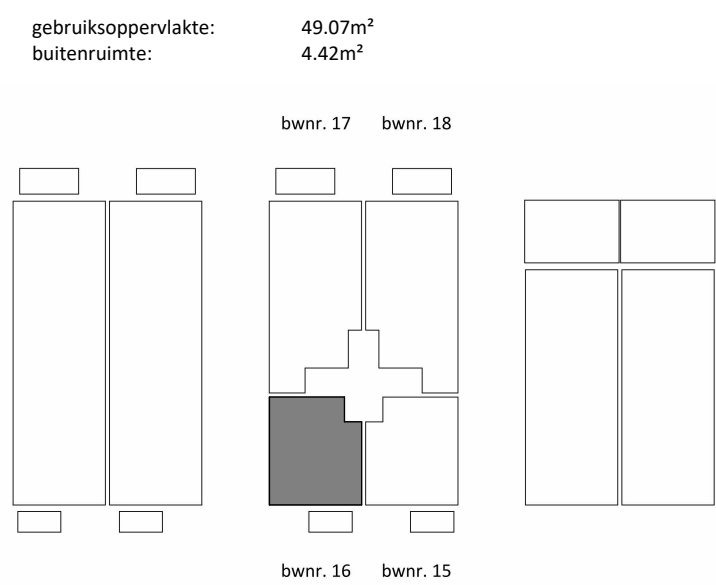

Renvooi elektra

	enkele wandcontactdoos met randaarde	mg	magnetron / oven
	dubbele wandcontactdoos hor. met randaarde	cai	radio / televisie
	dubbele wandcontactdoos ver. met randaarde	ic	intercom
	aansluitpunt bedraad	kk	koelkast
	aansluitpunt loos	kg	keukengroep
	centraaldoos	kt	kooktoestel (t.b.v. elektrich koken)
	wand lichteansluitpunt	wp	warmtepomp
	enkele schakelaar	wtw	warmte terugwin installatie
	serie schakelaar	wa	wasautomaat
	wissel schakelaar	wd	wasdroger
	Thermostaat	vv	vloer verwarming
	belddrukker	<b>ALGEMEEN:</b>	
	rookmelder	-elektra uitvoeren conform NEN1010	
	data	montagehoogten t.o.v. bovenkant dekvloer:	
	recirculatiekap	(tenzij anders vermeld)	
	elektrische radiator	- wandcontactdozen	300+
		- schakelaars	1050+
		- aansluitpunten d+cai	300+

TWEDE VERDIEPING

MAATVOERING IS NIET GESCHIKT VOOR  
OPDRACHT AAN DERDEN

A3  
1:50