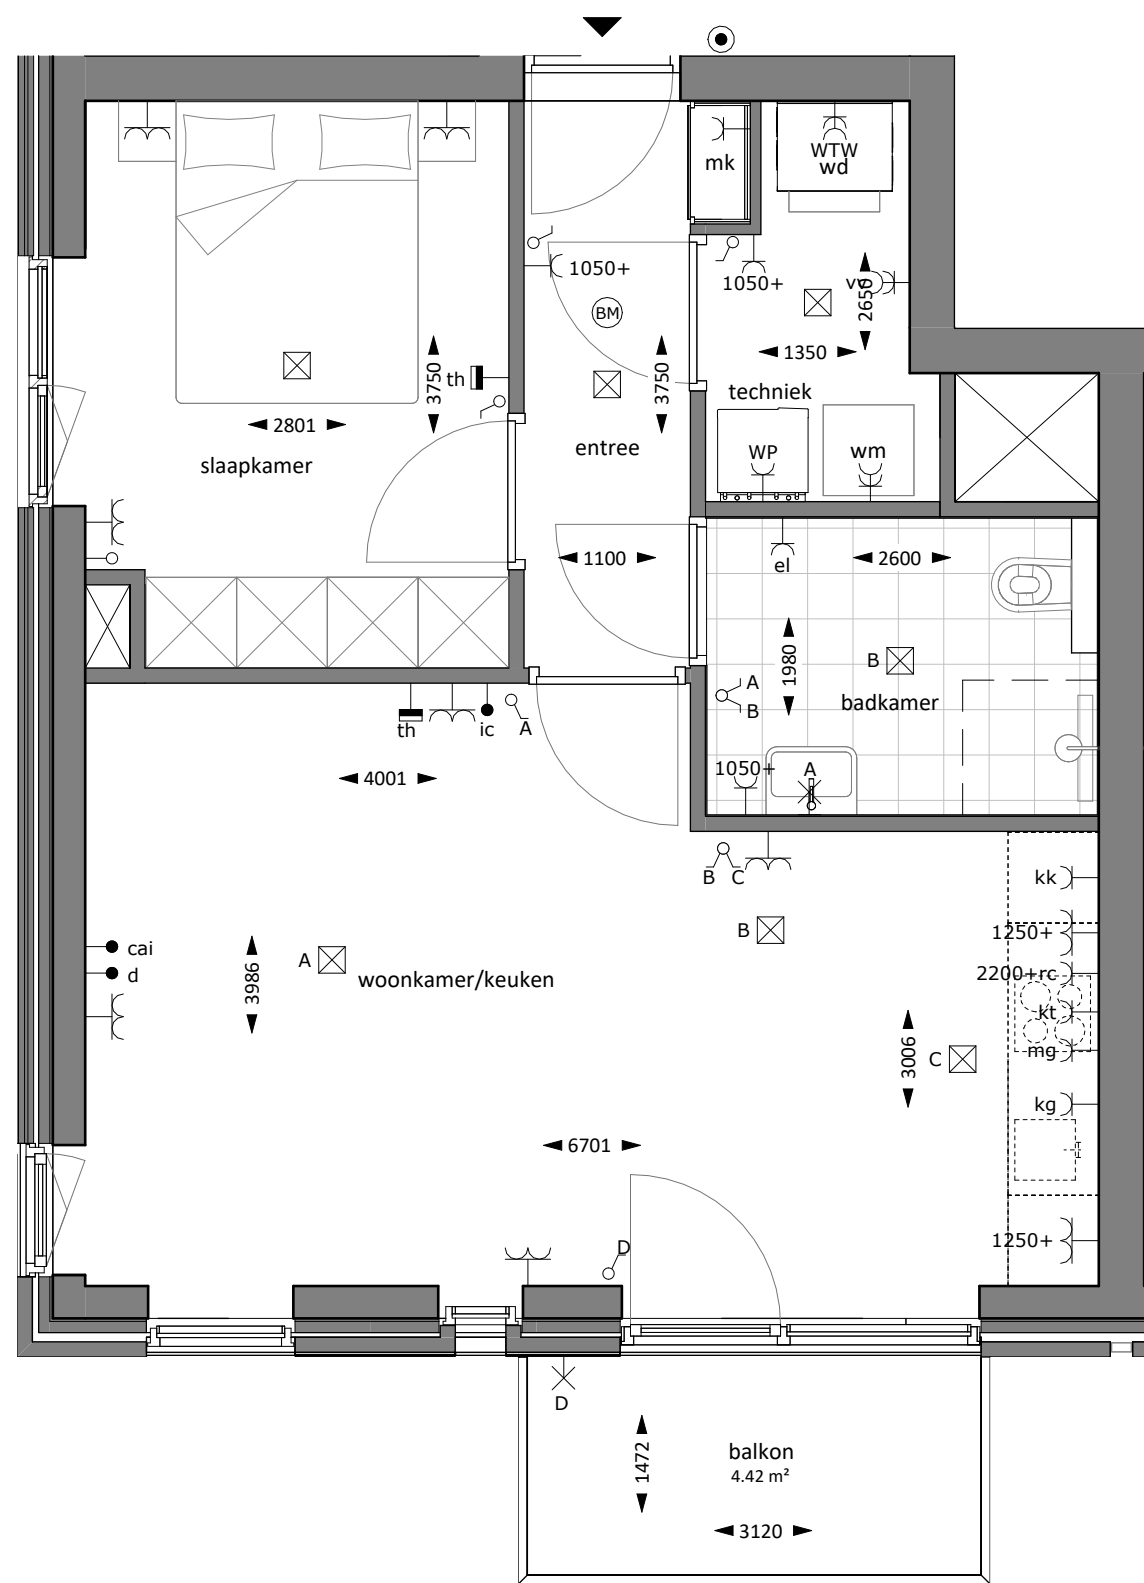

Renvooi elektra

	enkele wandcontactdoos met randaarde	mg	magnetron / oven
	dubbele wandcontactdoos hor. met randaarde	cai	radio / televisie
	dubbele wandcontactdoos ver. met randaarde	ic	intercom
	aansluitpunt bedraad	kk	koelkast
	aansluitpunt loos	kg	keukengroep
	centraaldoos	kt	kooktoestel (t.b.v. elektrich koken)
	wand lichteansluitpunt	wp	warmtepomp
	enkele schakelaar	wtw	warmte terugwin installatie
	serie schakelaar	wa	wasautomaat
	wissel schakelaar	wd	wasdroger
	Thermostaat	vv	vloer verwarming
	belddrukker	<b>ALGEMEEN:</b>	
	rookmelder	-elektra uitvoeren conform NEN1010	
	data	montagehoogten t.o.v. bovenkant dekvloer:	
	recirculatiekap	(tenzij anders vermeld)	
	elektrische radiator	- wandcontactdozen	300+
		- schakelaars	1050+
		- aansluitpunten d+cai	300+

TWEDE VERDIEPING

MAATVOERING IS NIET GESCHIKT VOOR  
OPDRACHT AAN DERDEN

A3  
1:50