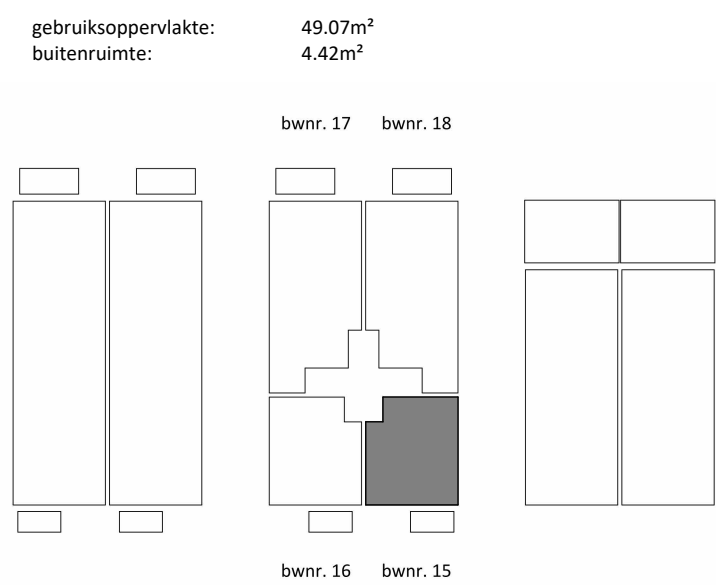

Renvooi elektra

	enkele wandcontactdoos met randaarde	mg	magnetron / oven
	dubbele wandcontactdoos hor. met randaarde	cai	radio / televisie
	dubbele wandcontactdoos ver. met randaarde	ic	intercom
	aansluitpunt bedraad	kk	koelkast
	aansluitpunt loos	kg	keukengroep
	centraaldoos	kt	kooktoestel (t.b.v. elektrich koken)
	wand lichteansluitpunt	wp	warmtepomp
	serie schakelaar	wtw	warmte terugwin installatie
	wissel schakelaar	wa	wasautomaat
	Thermostaat	wd	wasdroger
	belddrukker	vv	vloer verwarming
	rookmelder	ALGEMEEN:	
	data	-elektra uitvoeren conform NEN1010	
	recirculatiekap	montagehoogten t.o.v. bovenkant dekvloer:	
	elektrische radiator	(tenzij anders vermeld)	
		-	wandcontactdozen 300+
		-	schakelaars 1050+
		-	aansluitpunten d+cai 300+

TWEEDE VERDIEPING

MAATVOERING IS NIET GESCHIKT VOOR
OPDRACHT AAN DERDEN

A3
1:50