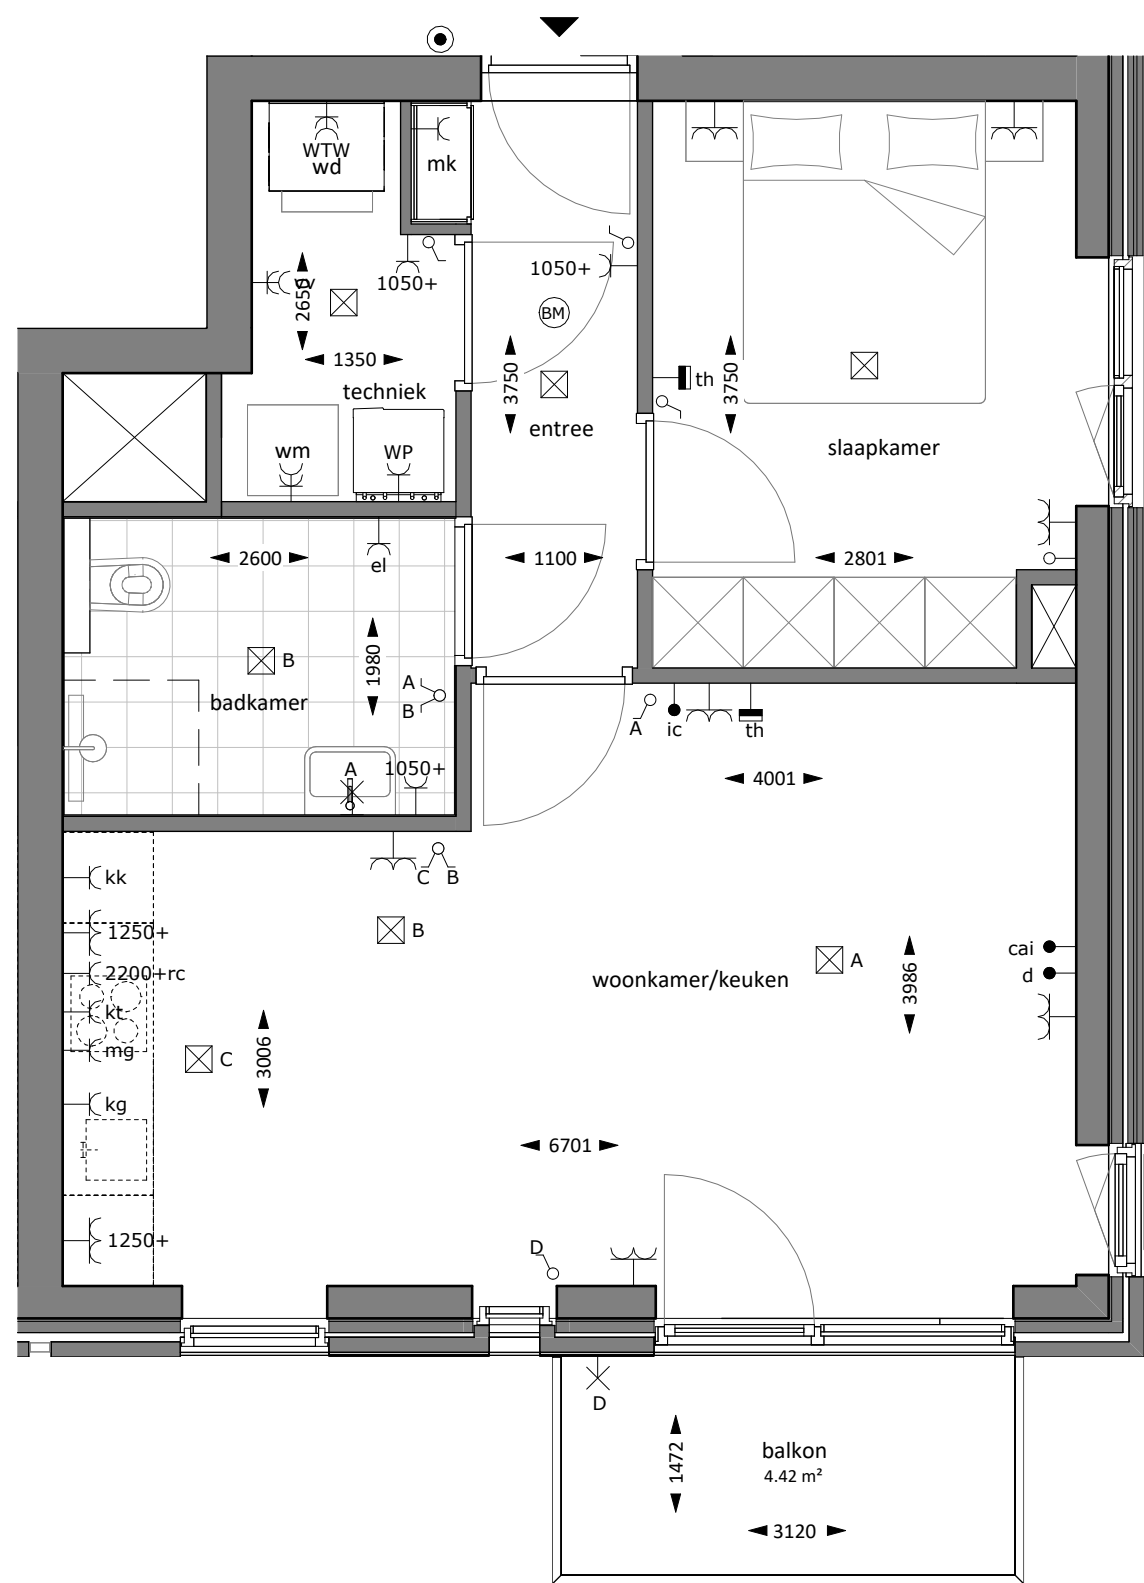

Renvooi elektra

	enkele wandcontactdoos met randaarde	mg	magnetron / oven
	dubbele wandcontactdoos hor. met randaarde	cai	radio / televisie
	dubbele wandcontactdoos ver. met randaarde	ic	intercom
	aansluitpunt bedraad	kk	koelkast
	aansluitpunt loos	kg	keukengroep
	centraaldoos	kt	kooktoestel (t.b.v. elektrich koken)
	wand lichteansluitpunt	wp	warmtepomp
	serie schakelaar	wtw	warmte terugwin installatie
	wissel schakelaar	wa	wasautomaat
	Thermostaat	wd	wasdroger
	belddrukker	vv	vloer verwarming
	rookmelder	ALGEMEEN:	
	data	-elektra uitvoeren conform NEN1010	
	recirculatiekap	montagehoogten t.o.v. bovenkant dekvloer:	
	elektrische radiator	(tenzij anders vermeld)	
		-	wandcontactdozen 300+
		-	schakelaars 1050+
		-	aansluitpunten d+cai 300+

TWEEDE VERDIEPING

MAATVOERING IS NIET GESCHIKT VOOR
OPDRACHT AAN DERDEN

A3
1:50