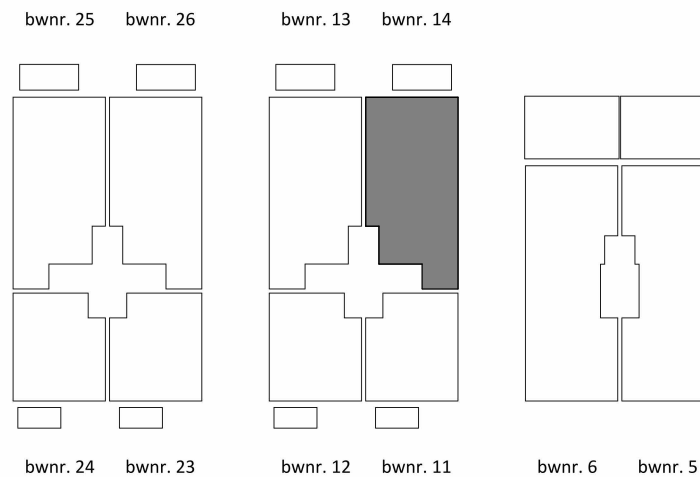

Renvooi elektra

-  enkele wandcontactdoos met randaarde
-  dubbele wandcontactdoos hor. met randaarde
-  dubbele wandcontactdoos ver. met randaarde
-  aansluitpunt bedraad
-  aansluitpunt loos
-  centraaldoos
-  wand lichtaansluitpunt
-  enkele schakelaar
-  serie schakelaar
-  wissel schakelaar
-  Thermostaat
-  belddrukker
-  rookmelder
-  data
-  recirculatiekap
-  elektrische radiator

ALGEMEEN:
-elektra uitvoeren conform NEN1010

- montagehoogten t.o.v. bovenkant dekvloer:
(tenzij anders vermeld)
- wandcontactdozen 300+
 - schakelaars 1050+
 - aansluitpunten d+cai 300+

gebruiksoppervlakte: 83.01m²
buitenruimte: 7.97m²