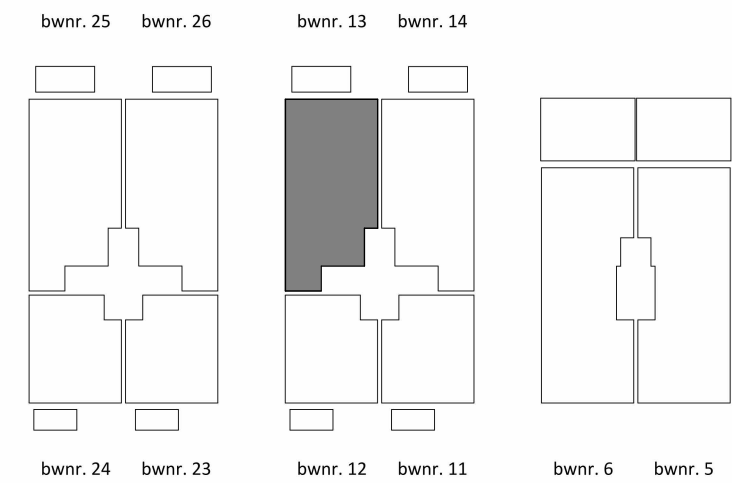

Renvooi elektra

-  enkele wandcontactdoos met randaarde
-  dubbele wandcontactdoos hor. met randaarde
-  dubbele wandcontactdoos ver. met randaarde
-  aansluitpunt bedraad
-  aansluitpunt loos
-  centraaldoos
-  wand lichtaansluitpunt
-  enkele schakelaar
-  serie schakelaar
-  wissel schakelaar
-  Thermostaat
-  beldrukker
-  rookmelder
-  data
-  recirculatiekap
-  elektrische radiator

- ALGEMEEN:  
-elektra uitvoeren conform NEN1010
- montagehoogten t.o.v. bovenkant dekvloer:  
(tenzij anders vermeld)
- wandcontactdozen 300+
  - schakelaars 1050+
  - aansluitpunten d+cai 300+

gebruiksoppervlakte: 83.01m<sup>2</sup>  
buitenruimte: 7.97m<sup>2</sup>