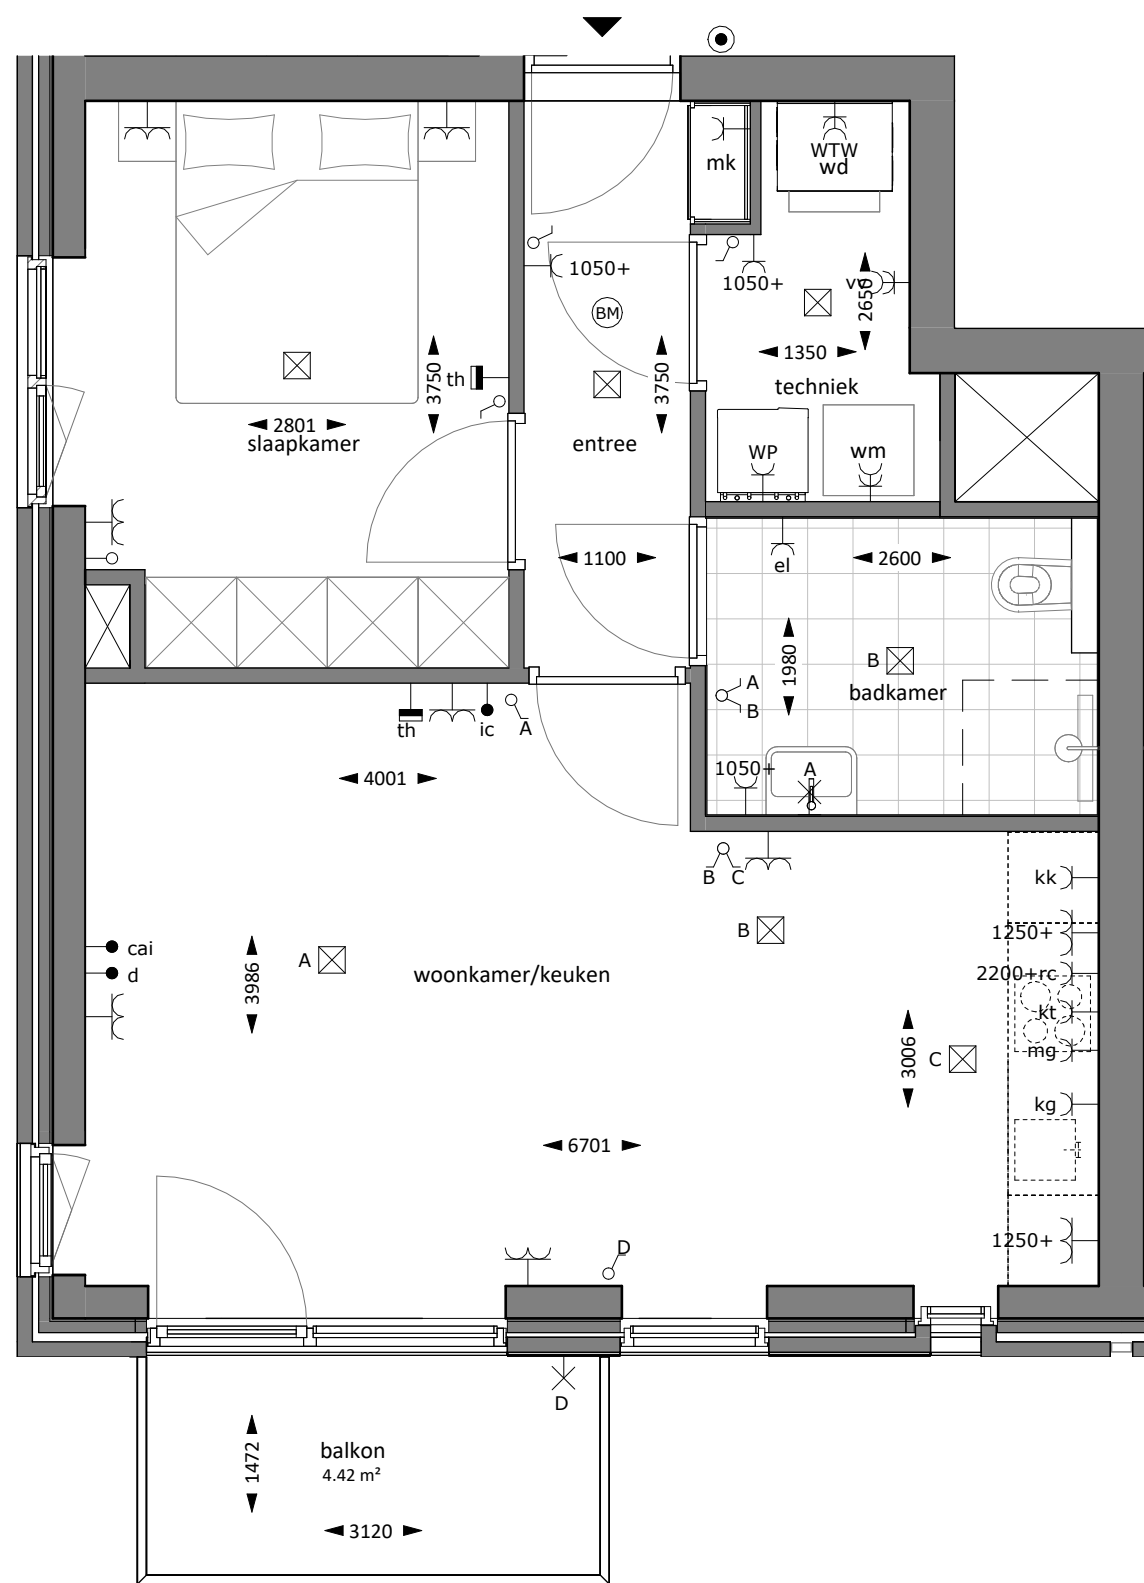

Renvooi elektra

-  enkele wandcontactdoos met randaarde
  -  dubbele wandcontactdoos hor. met randaarde
  -  dubbele wandcontactdoos ver. met randaarde
  -  aansluitpunt bedraad
  -  aansluitpunt loos
  -  centraaldoos
  -  wand lichteansluitpunt
  -  enkele schakelaar
  -  serie schakelaar
  -  wissel schakelaar
  -  Thermostaat
  -  beldrucker
  -  rookmelder
  -  data
  -  recirculatiekap
  -  elektrische radiator
- mg magnetron / oven
  - cai radio / televisie
  - ic intercom
  - kk koelkast
  - kg keukengroep
  - kt kooktoestel (t.b.v. elektrich koken)
  - wp warmtepomp
  - wtw warmte terugwin installatie
  - wa wasautomaat
  - wd wasdroger
  - vv vloer verwarming
- ALGEMEEN:  
-elektra uitvoeren conform NEN1010
- montagehoogten t.o.v. bovenkant dekvloer:  
(tenzij anders vermeld)
- wandcontactdozen 300+
  - schakelaars 1050+
  - aansluitpunten d+cai 300+

EERSTE VERDIEPING

MAATVOERING IS NIET GESCHIKT VOOR  
OPDRACHT AAN DERDEN

A3  
1:50