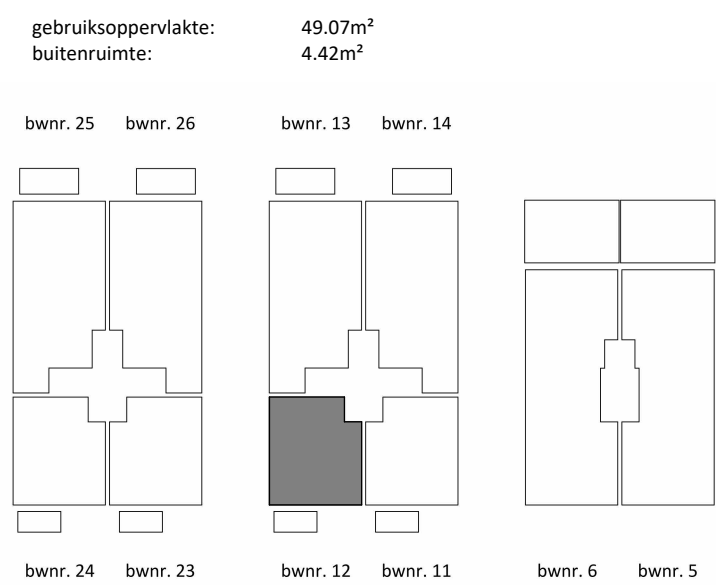

Renvooi elektra

-  enkele wandcontactdoos met randaarde
  -  dubbele wandcontactdoos hor. met randaarde
  -  dubbele wandcontactdoos ver. met randaarde
  -  aansluitpunt bedraad
  -  aansluitpunt loos
  -  centraaldoos
  -  wand lichteansluitpunt
  -  enkele schakelaar
  -  serie schakelaar
  -  wissel schakelaar
  -  Thermostaat
  -  beldrucker
  -  rookmelder
  -  data
  -  recirculatiekap
  -  elektrische radiator
- mg magnetron / oven
  - cai radio / televisie
  - ic intercom
  - kk koelkast
  - kg keukengroep
  - kt kooktoestel (t.b.v. elektrich koken)
  - wp warmtepomp
  - wtw warmte terugwin installatie
  - wa wasautomaat
  - wd wasdroger
  - vv vloer verwarming
- ALGEMEEN:  
-elektra uitvoeren conform NEN1010
- montagehoogten t.o.v. bovenkant dekvloer:  
(tenzij anders vermeld)
- wandcontactdozen 300+
  - schakelaars 1050+
  - aansluitpunten d+cai 300+

EERSTE VERDIEPING

MAATVOERING IS NIET GESCHIKT VOOR  
OPDRACHT AAN DERDEN

A3  
1:50