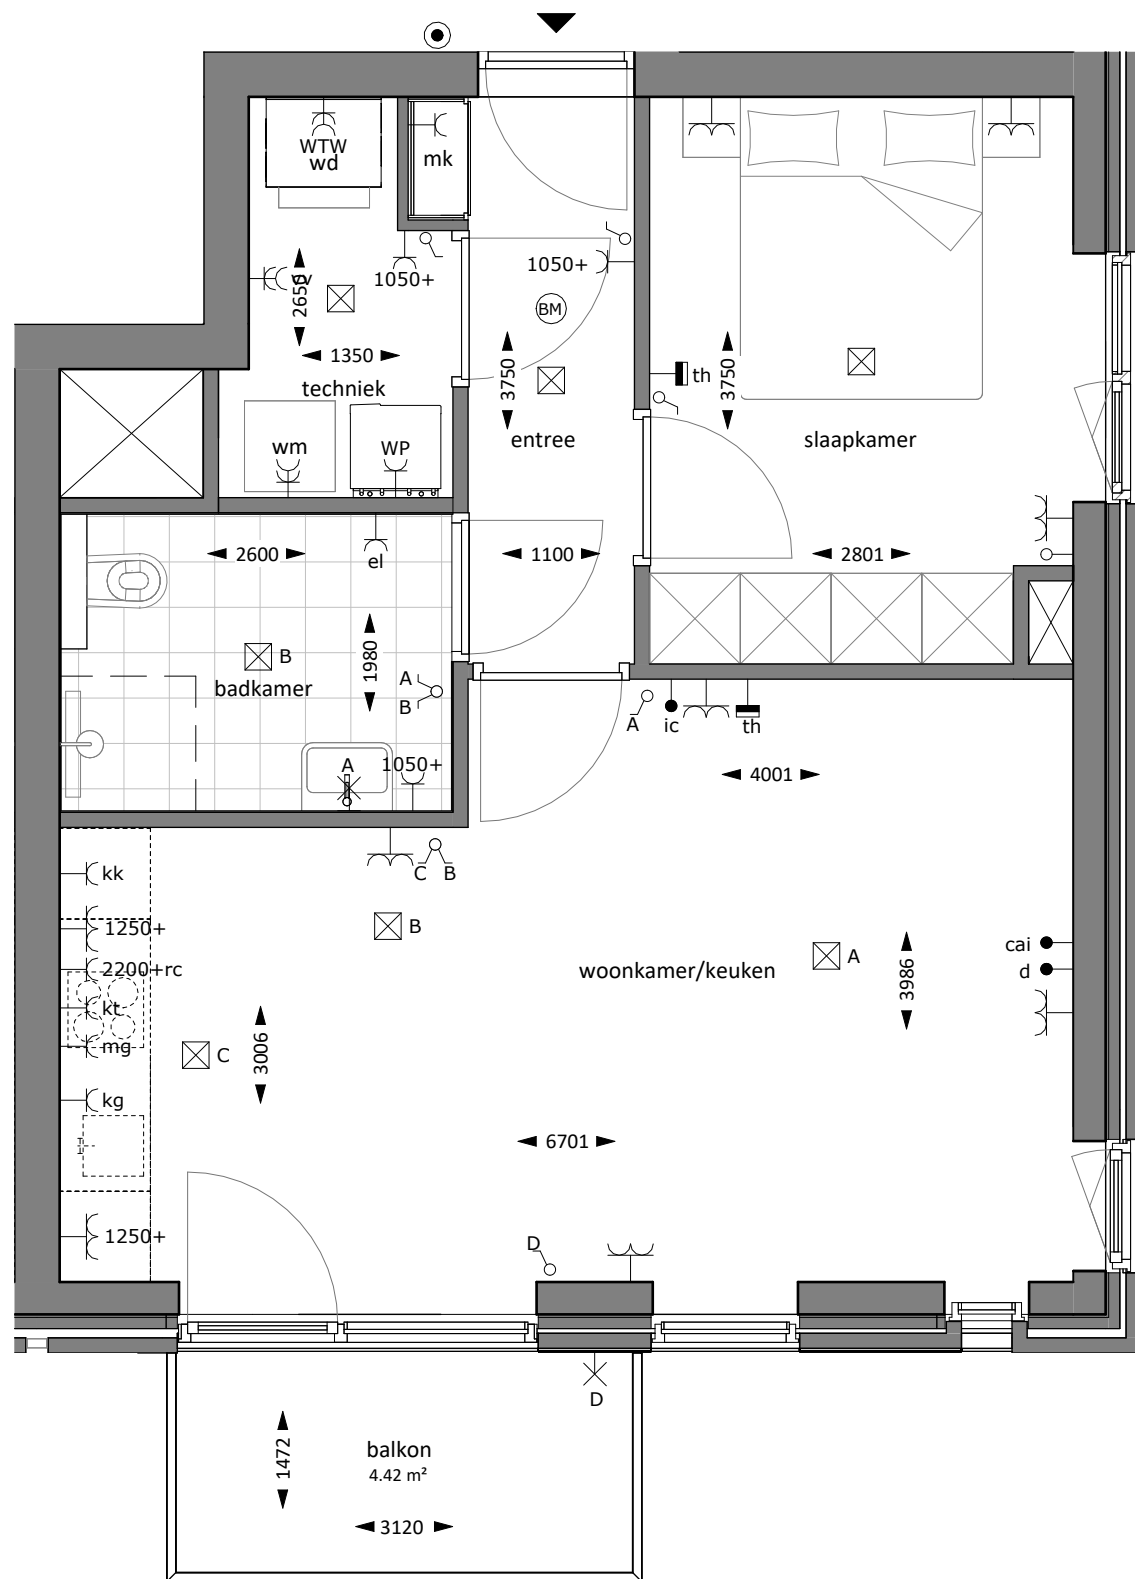

Renvooi elektra

	enkele wandcontactdoos met randaarde	mg	magnetron / oven
	dubbele wandcontactdoos hor. met randaarde	cai	radio / televisie
	dubbele wandcontactdoos ver. met randaarde	ic	intercom
	aansluitpunt bedraad	kk	koelkast
	aansluitpunt loos	kg	keukengroep
	centraaldoos	kt	kooktoestel (t.b.v. elektrich koken)
	wand lichteansluitpunt	wp	warmtepomp
	enkele schakelaar	wtw	warmte terugwin installatie
	serie schakelaar	wa	wasautomaat
	wissel schakelaar	wd	wasdroger
	Thermostaat	vv	vloer verwarming
	beldrukker	ALGEMEEN:	
	rookmelder	-elektra uitvoeren conform NEN1010	
	data	montagehoogten t.o.v. bovenkant dekvloer:	
	recirculatiekap	(tenzij anders vermeld)	
	elektrische radiator	- wandcontactdozen	300+
		- schakelaars	1050+
		- aansluitpunten d+cai	300+

gebruiksoppervlakte: 49.07m²
buitenruimte: 4.42m²

EERSTE VERDIEPING

MAATVOERING IS NIET GESCHIKT VOOR
OPDRACHT AAN DERDEN

A3
1:50