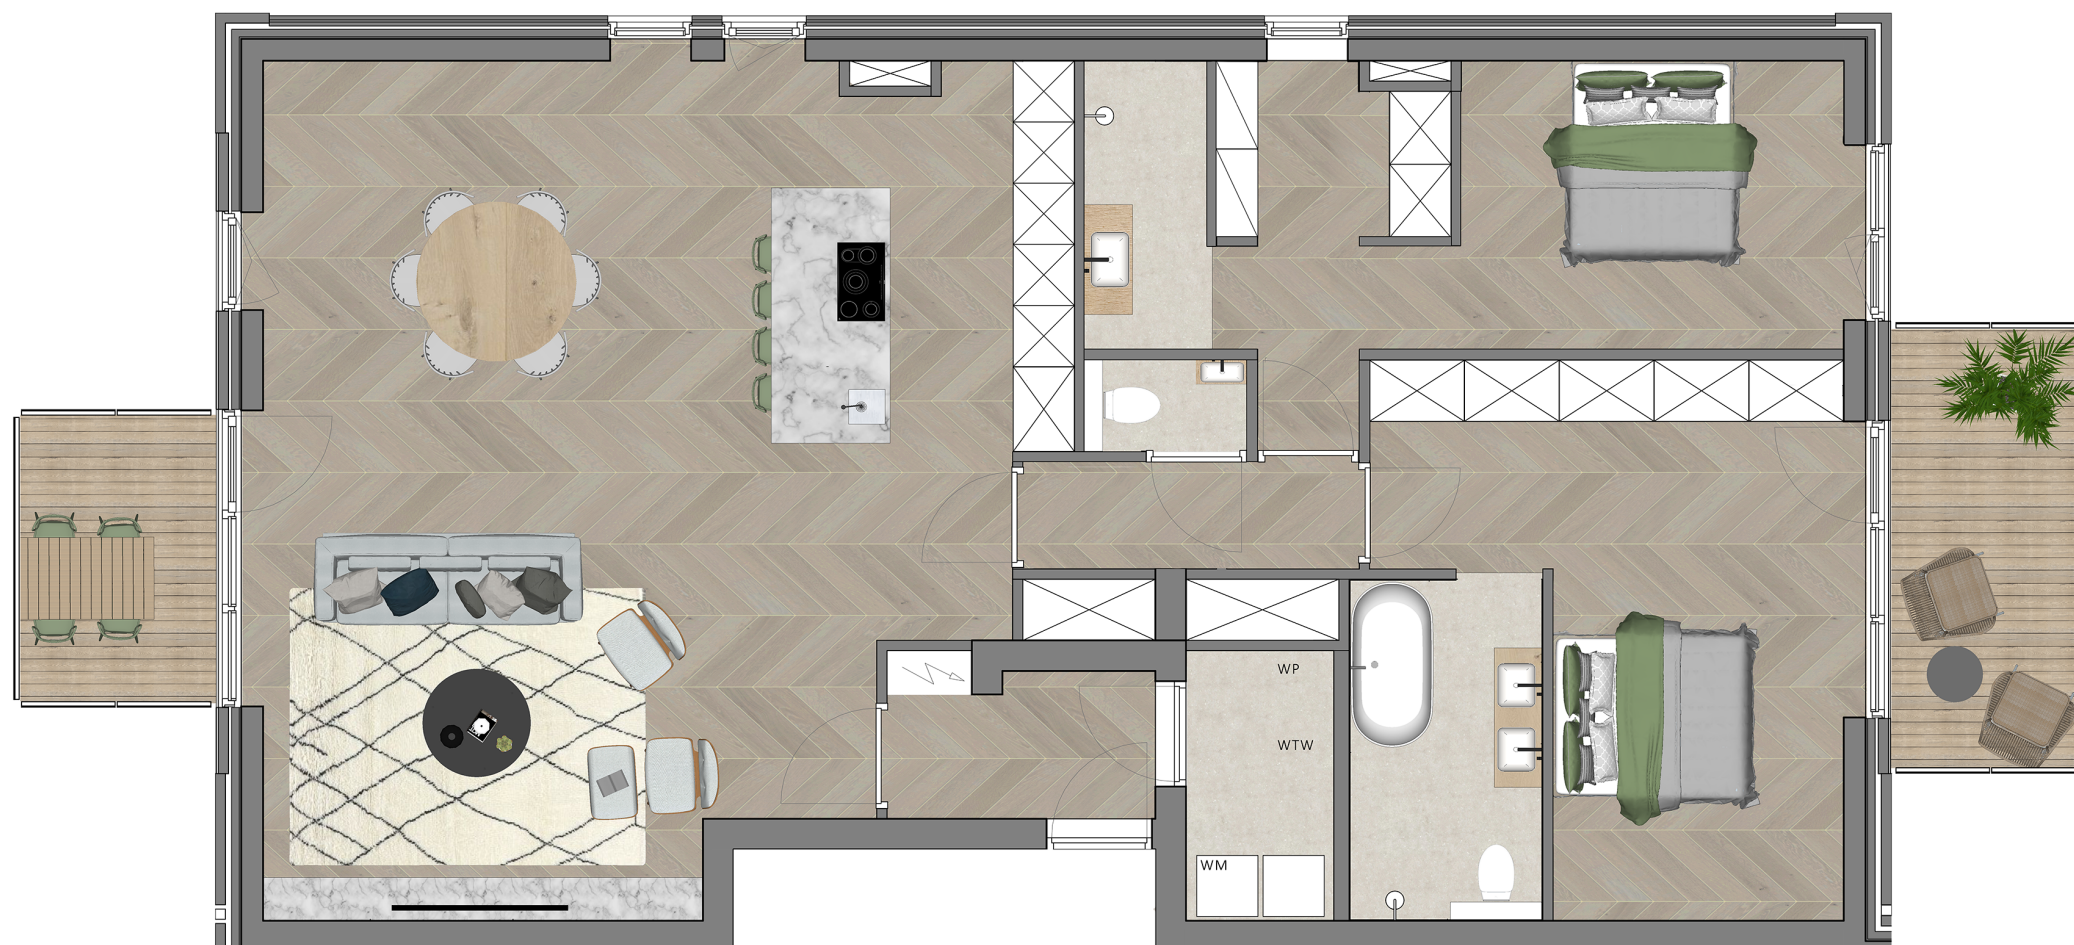

WOONOPPERVLAKTE: 123,68 m²
 BUITENRUIMTE: 14,54 m²

MAATVOERING IS NIET GESCHIKT VOOR
 OPDRACHT AAN DERDEN

1:50

Blok F - bouwnummer - 102A

1673

WOONOPPERVLAKTE: 123,68 m²
 BUITENRUIMTE: 14,54 m²

MAATVOERING IS NIET GESCHIKT VOOR
 OPDRACHT AAN DERDEN

1:50

Blok F - bouwnummer - 102B

1673